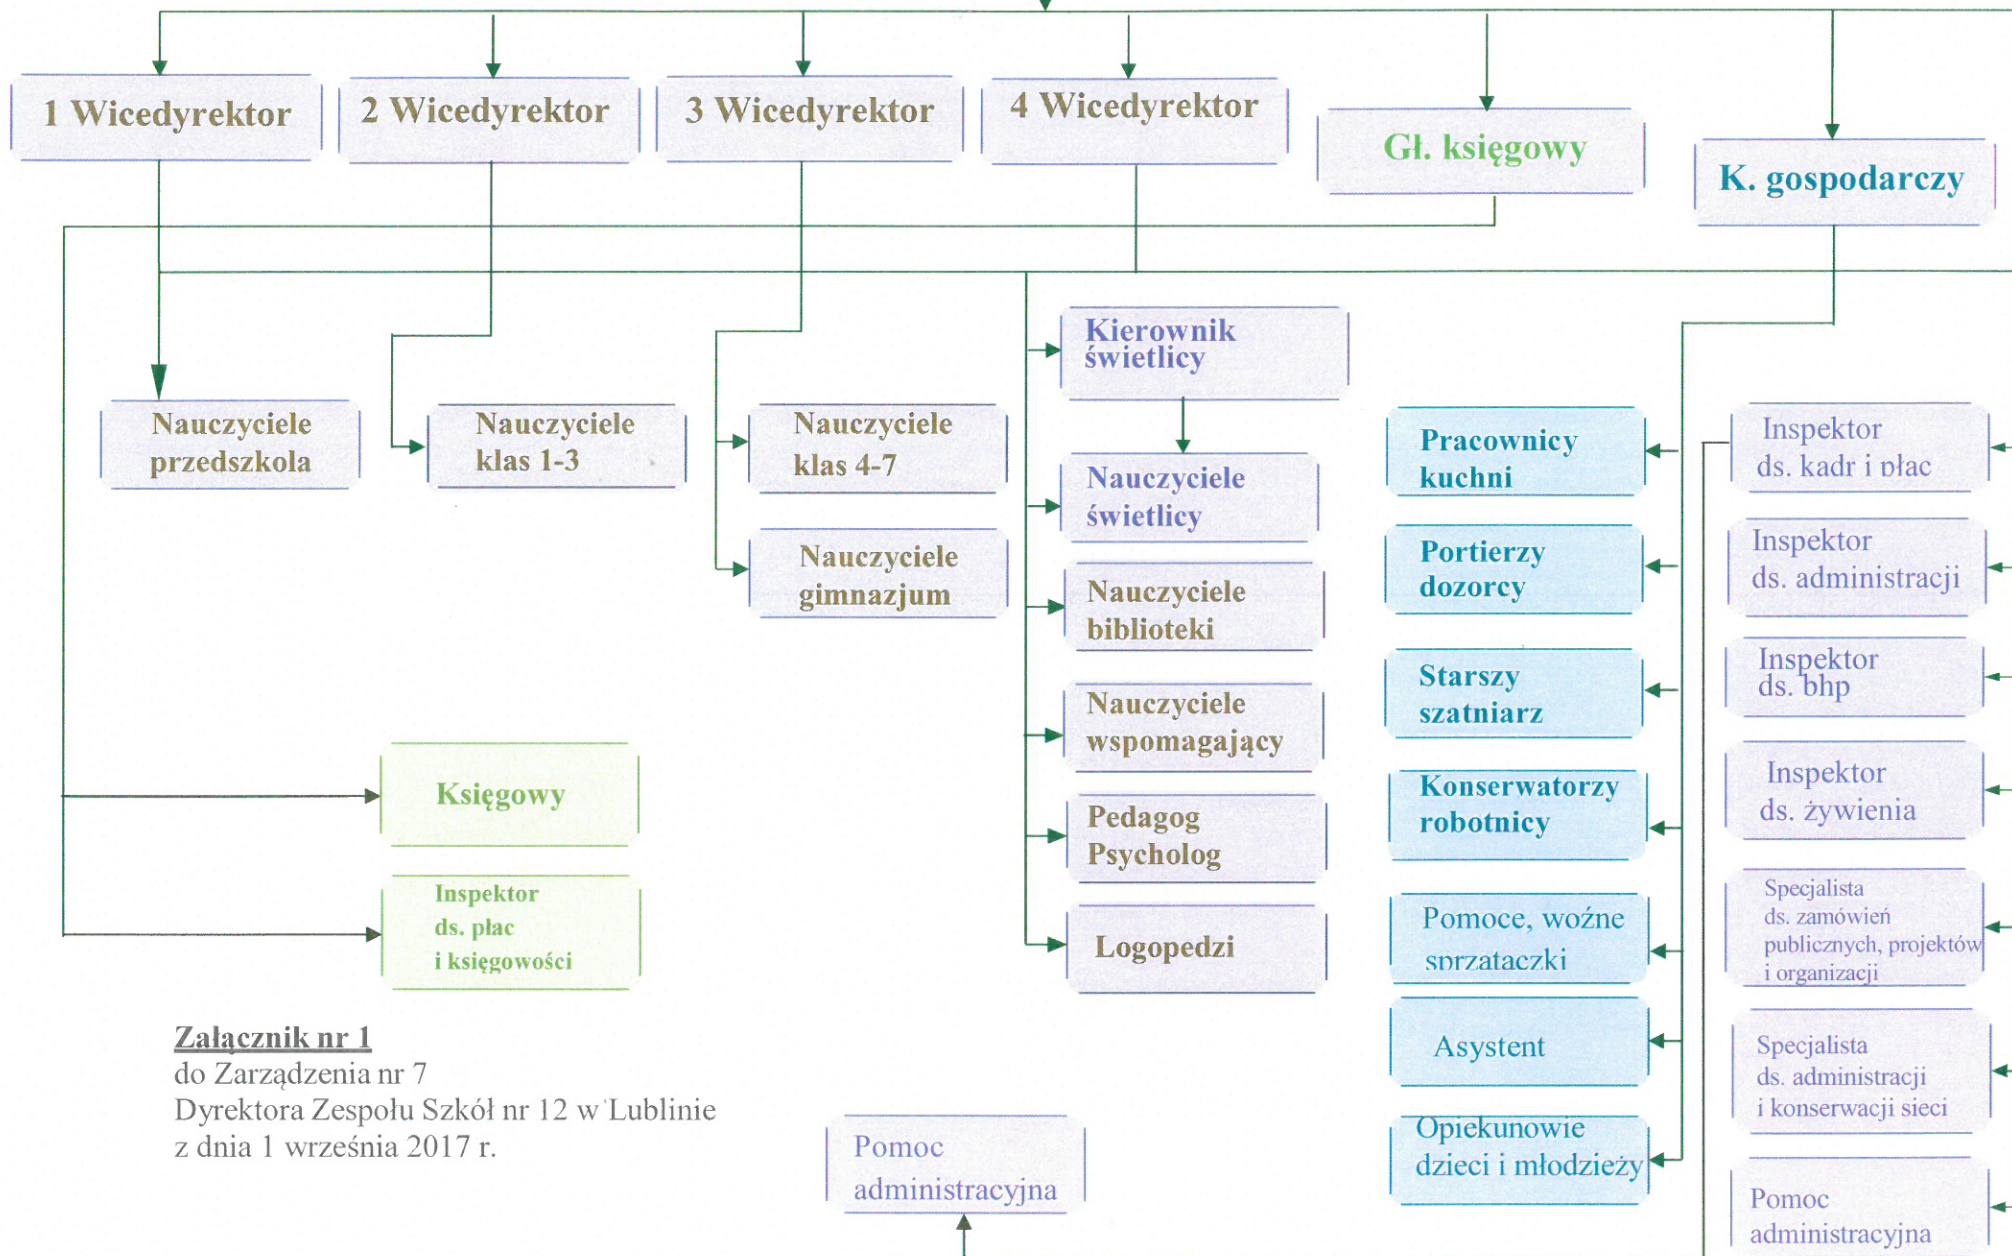

# Struktura organizacyjna Zespołu Szkół nr 12 w Lublinie

**Dyrektor Zespołu Szkół Nr 12 w Lublinie**

**Załącznik nr 1**  
do Zarządzenia nr 7  
Dyrektora Zespołu Szkół nr 12 w Lublinie  
z dnia 1 września 2017 r.