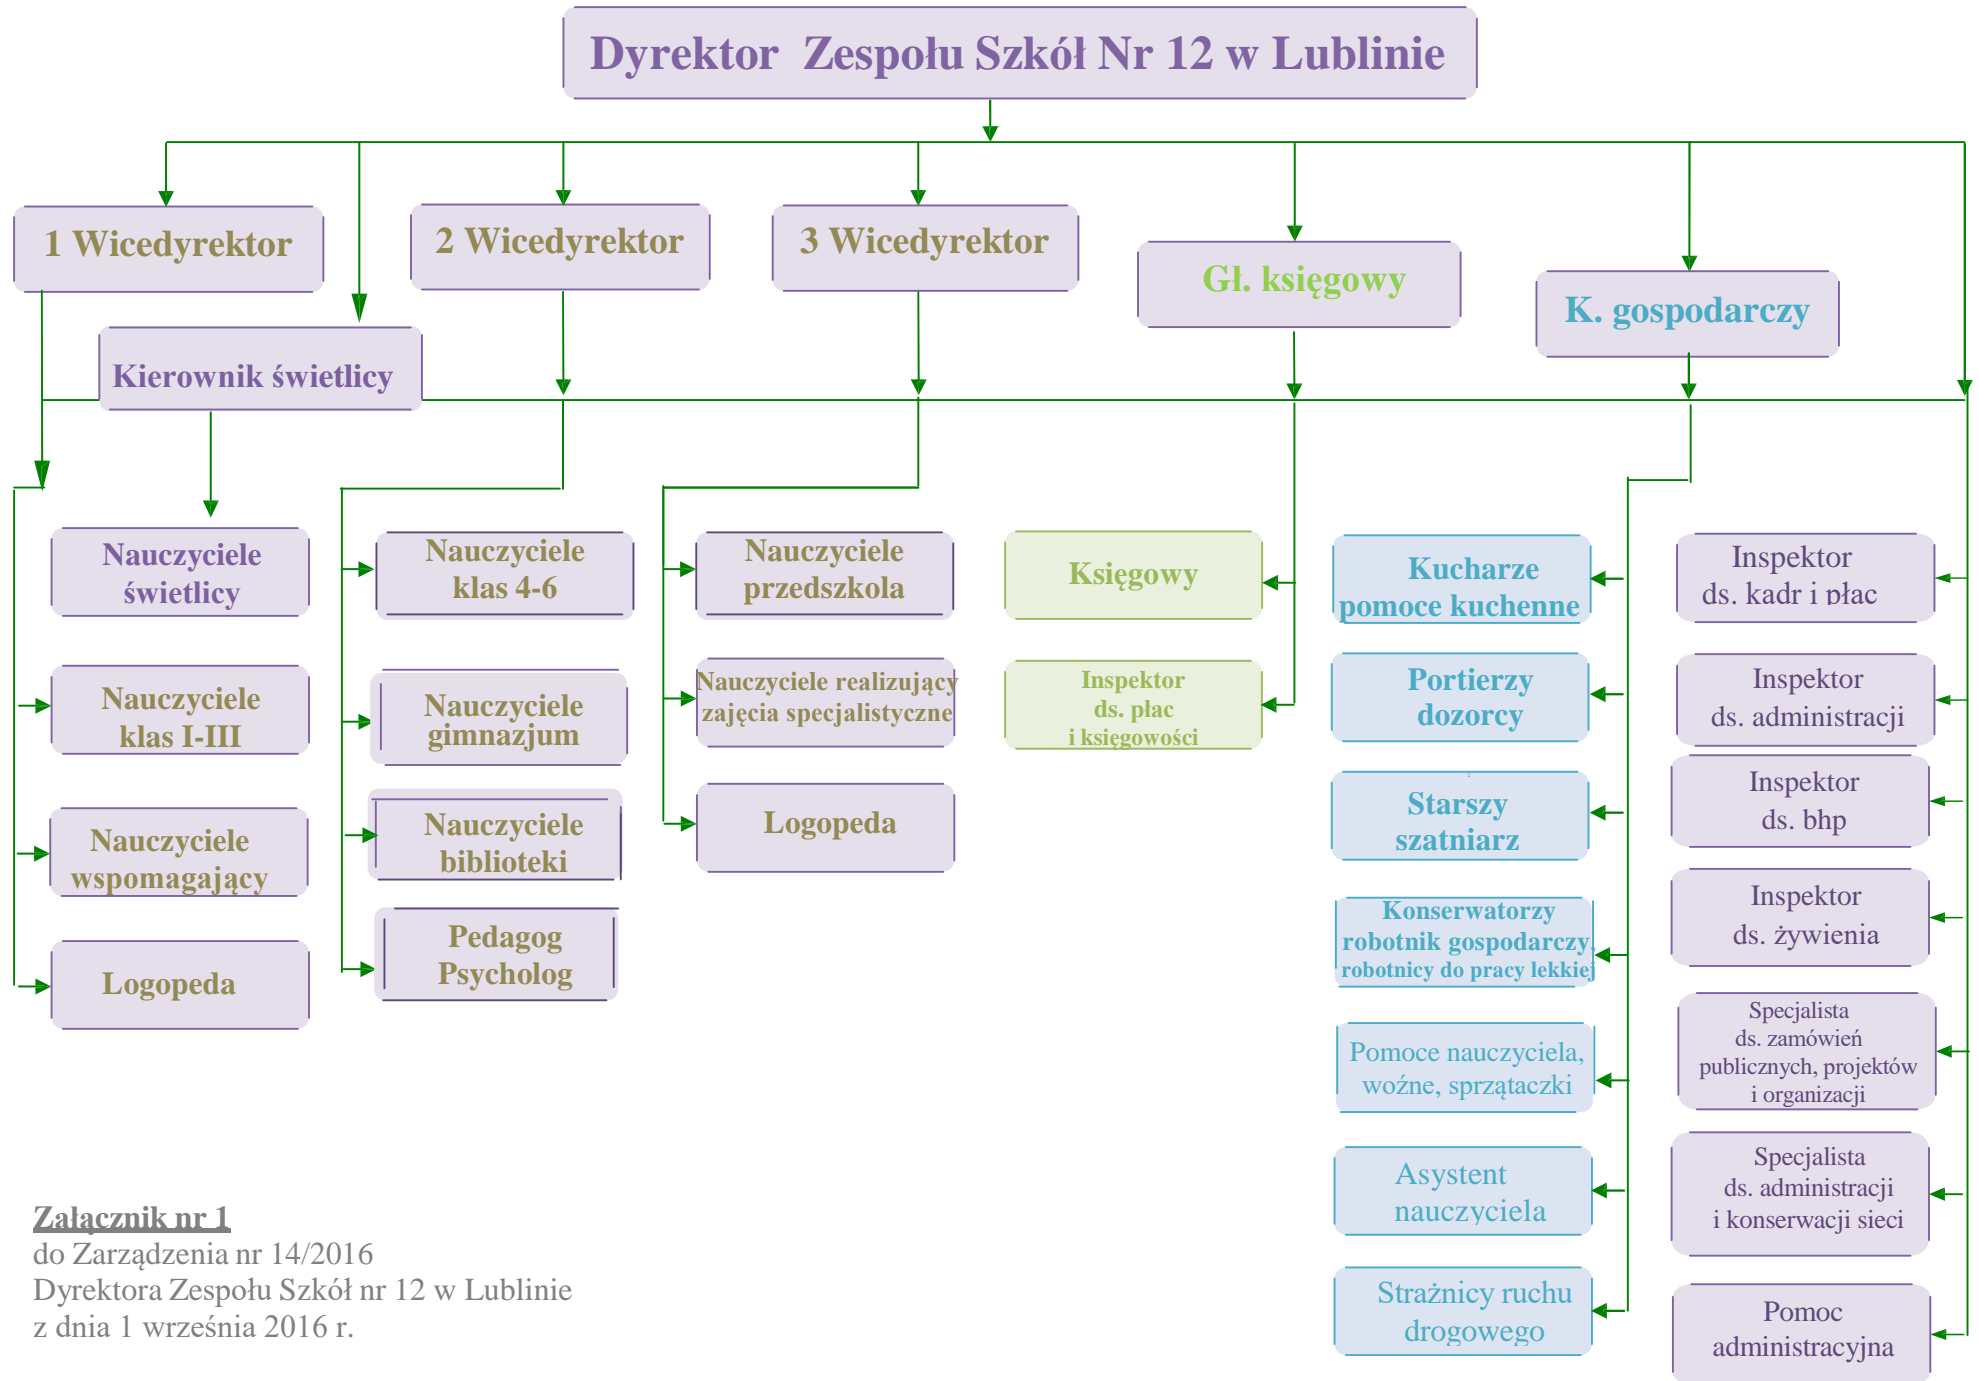

Struktura organizacyjna Zespołu Szkół nr 12 w Lublinie

Załącznik nr 1

do Zarządzenia nr 14/2016

Dyrektora Zespołu Szkół nr 12 w Lublinie

z dnia 1 września 2016 r.