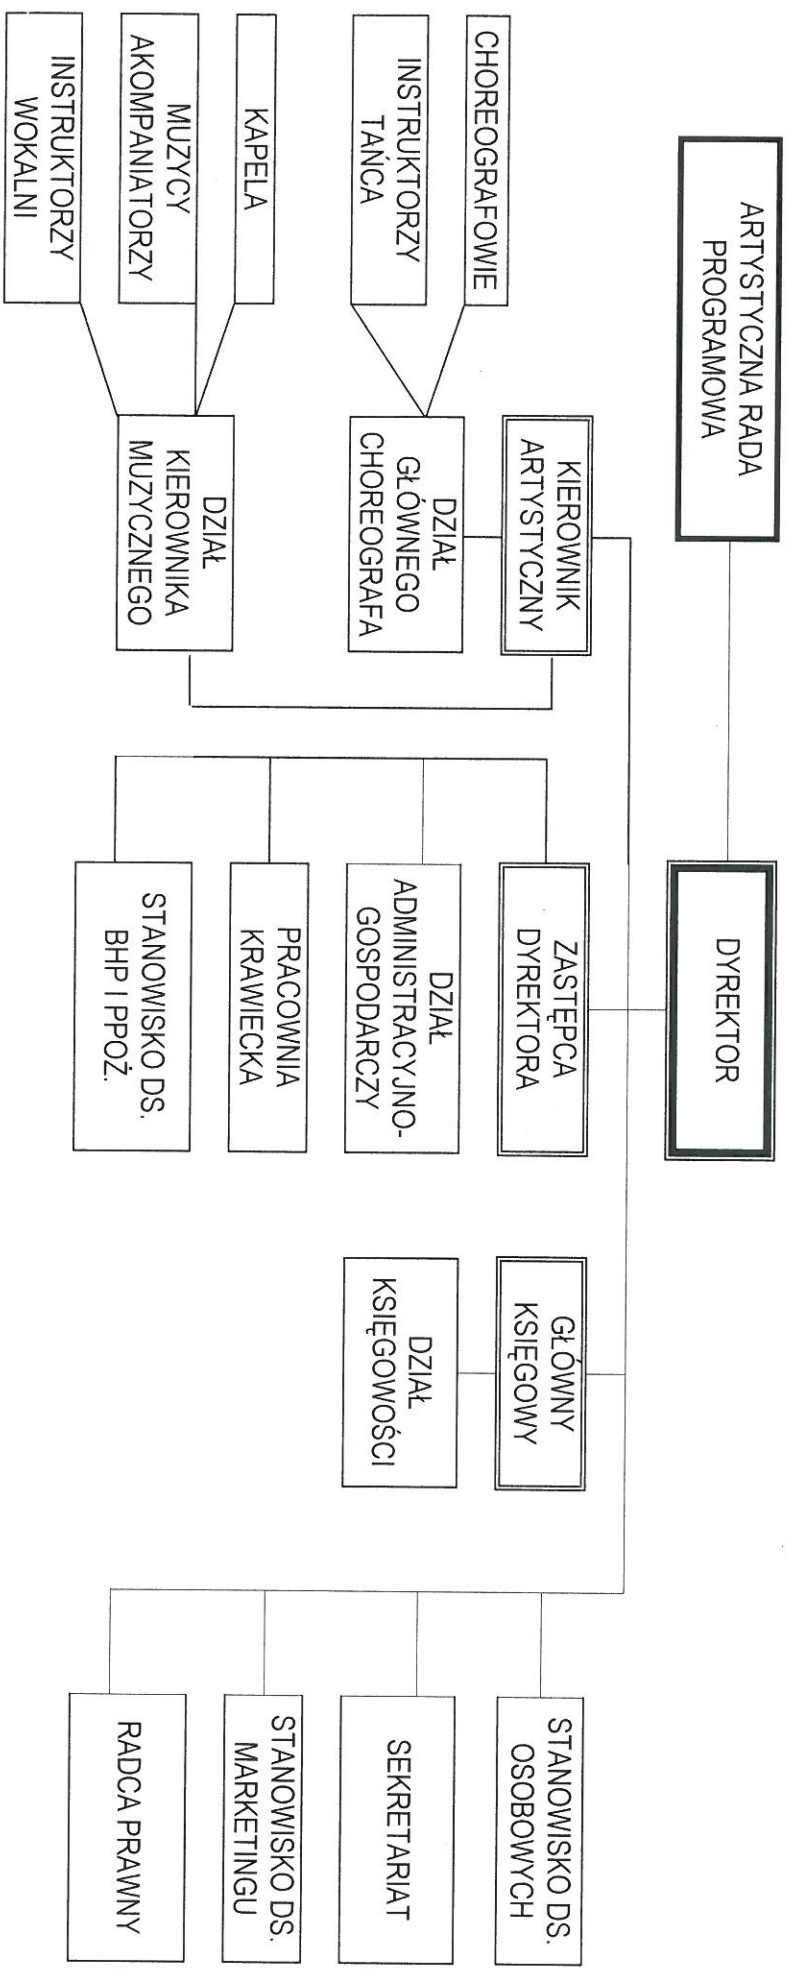

Schemat organizacyjny Zespołu Pieśni i Tańca „Lublin” im. Wandy Kaniorowej w Lublinie

Załącznik do Regulaminu Organizacyjnego Zespołu Pieśni i Tańca „Lublin” im. Wandy Kaniorowej w Lublinie
 wprowadzonego Zarządzeniem Dyrektora Zespołu z dn. 23.XII.2008
 Nr. 4 / 2008

DYREKTOR
Jan Twardowski