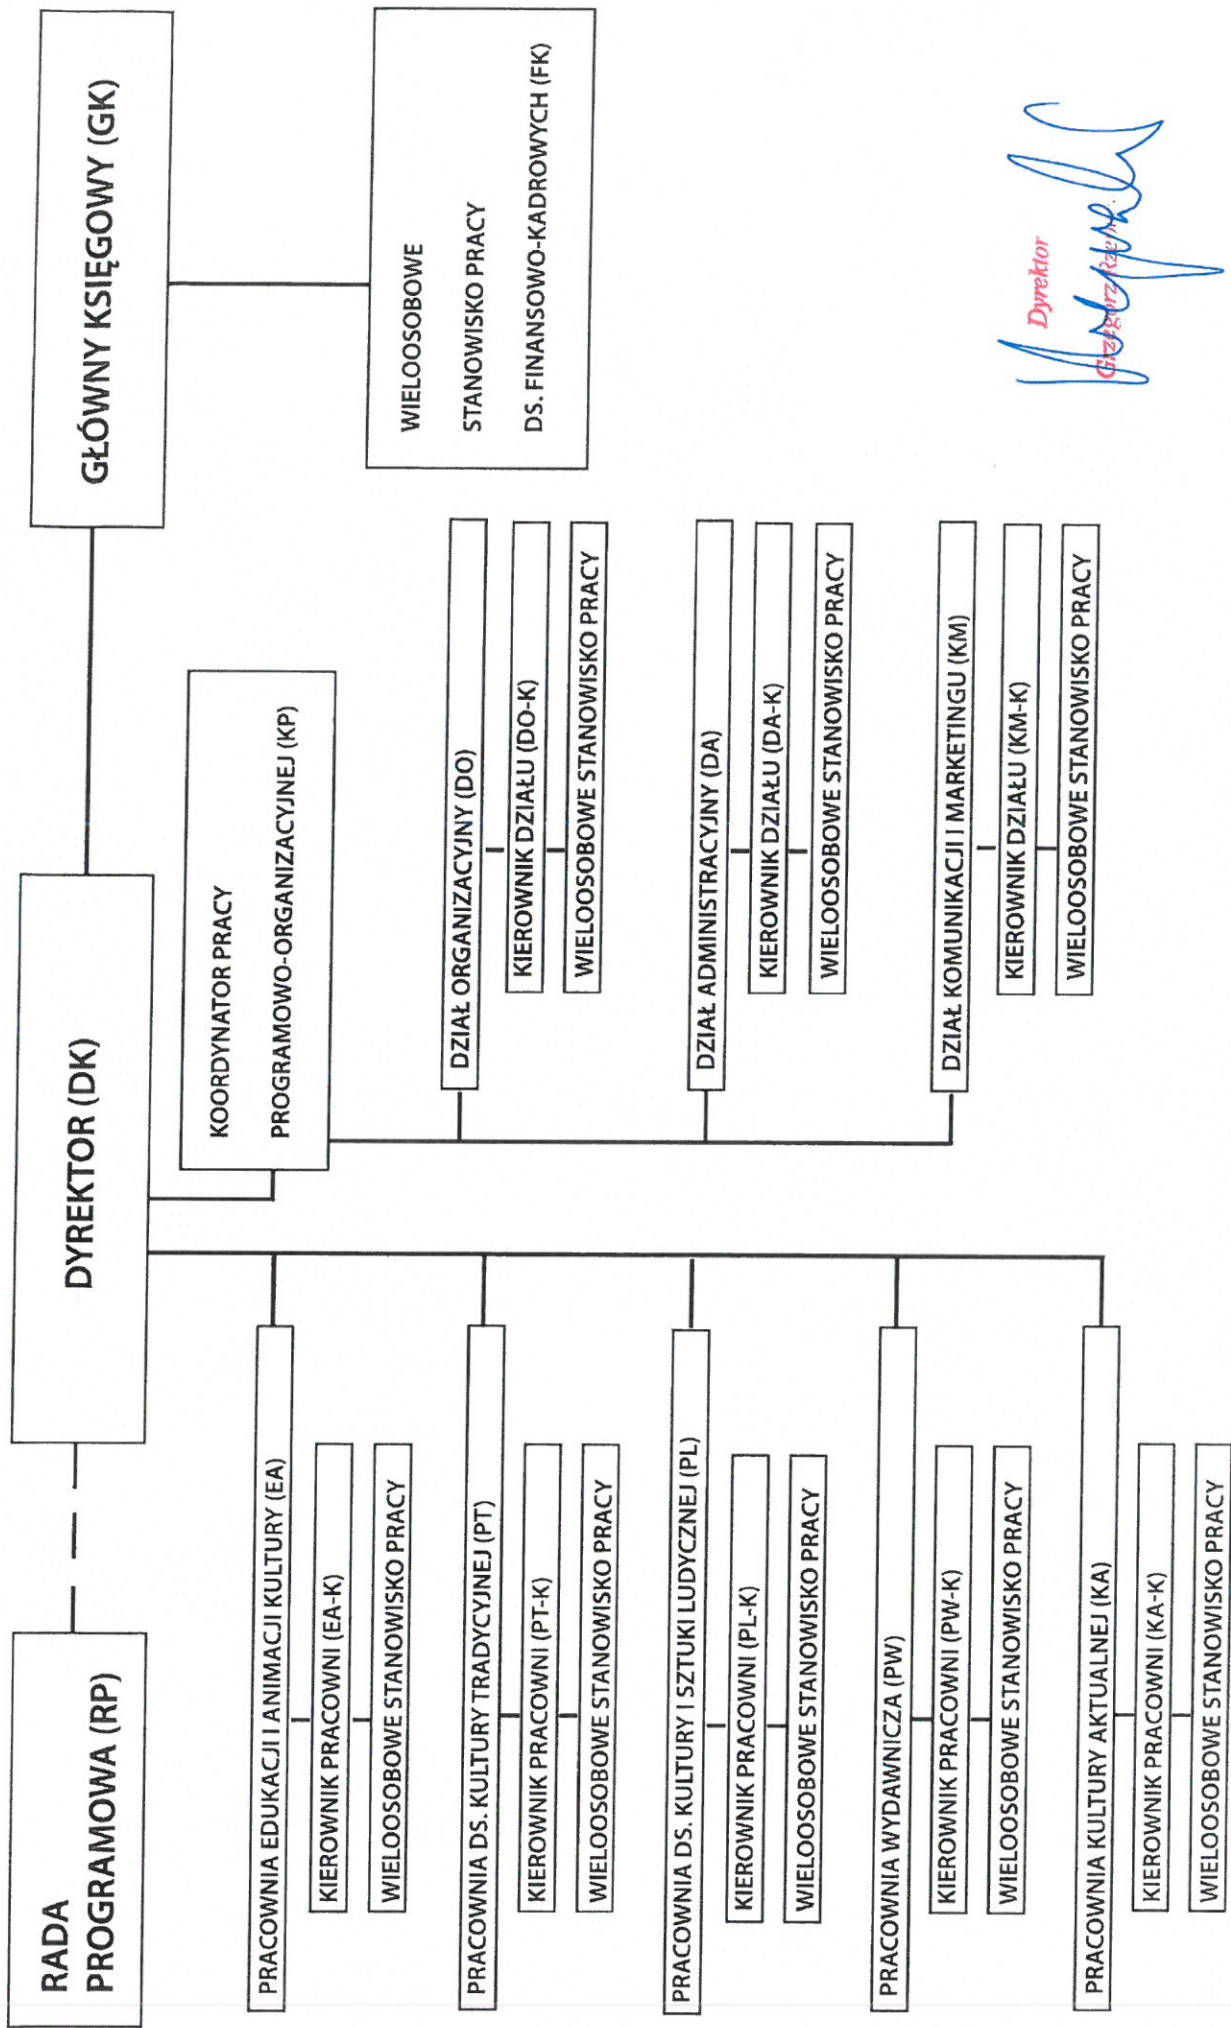

GRAFICZNY SCHEMAT STRUKTURY ORGANIZACYJNEJ WARSZTATÓW KULTURY W LUBLINIE

Załącznik nr 1
do Regulaminu Organizacyjnego
Warsztatów Kultury w Lublinie

Dyrektor
[Signature]
Ciepły i przyjazny