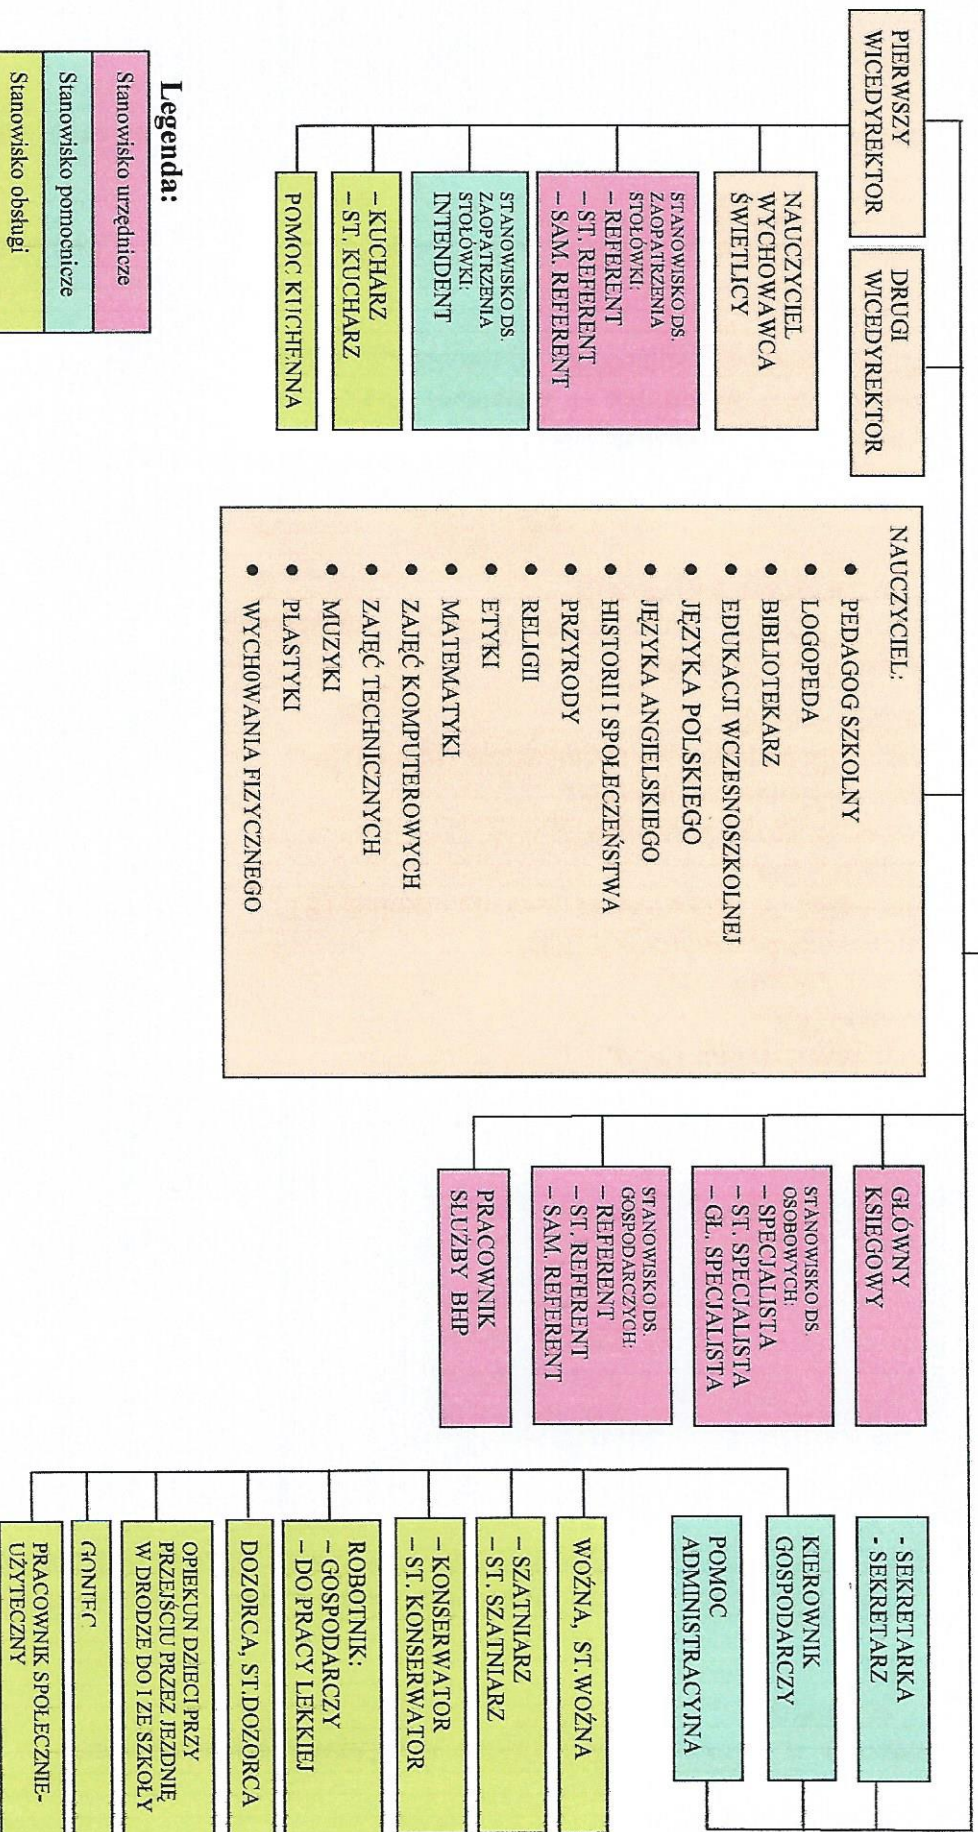

STRUKTURA ORGANIZACYJNA W SZKOLE PODSTAWOWEJ NR 6 W LUBLINIE

DYREKTOR SZKOŁY
[Podpis]
mgr Danuta Nogajewska-Bartłomiejczyk