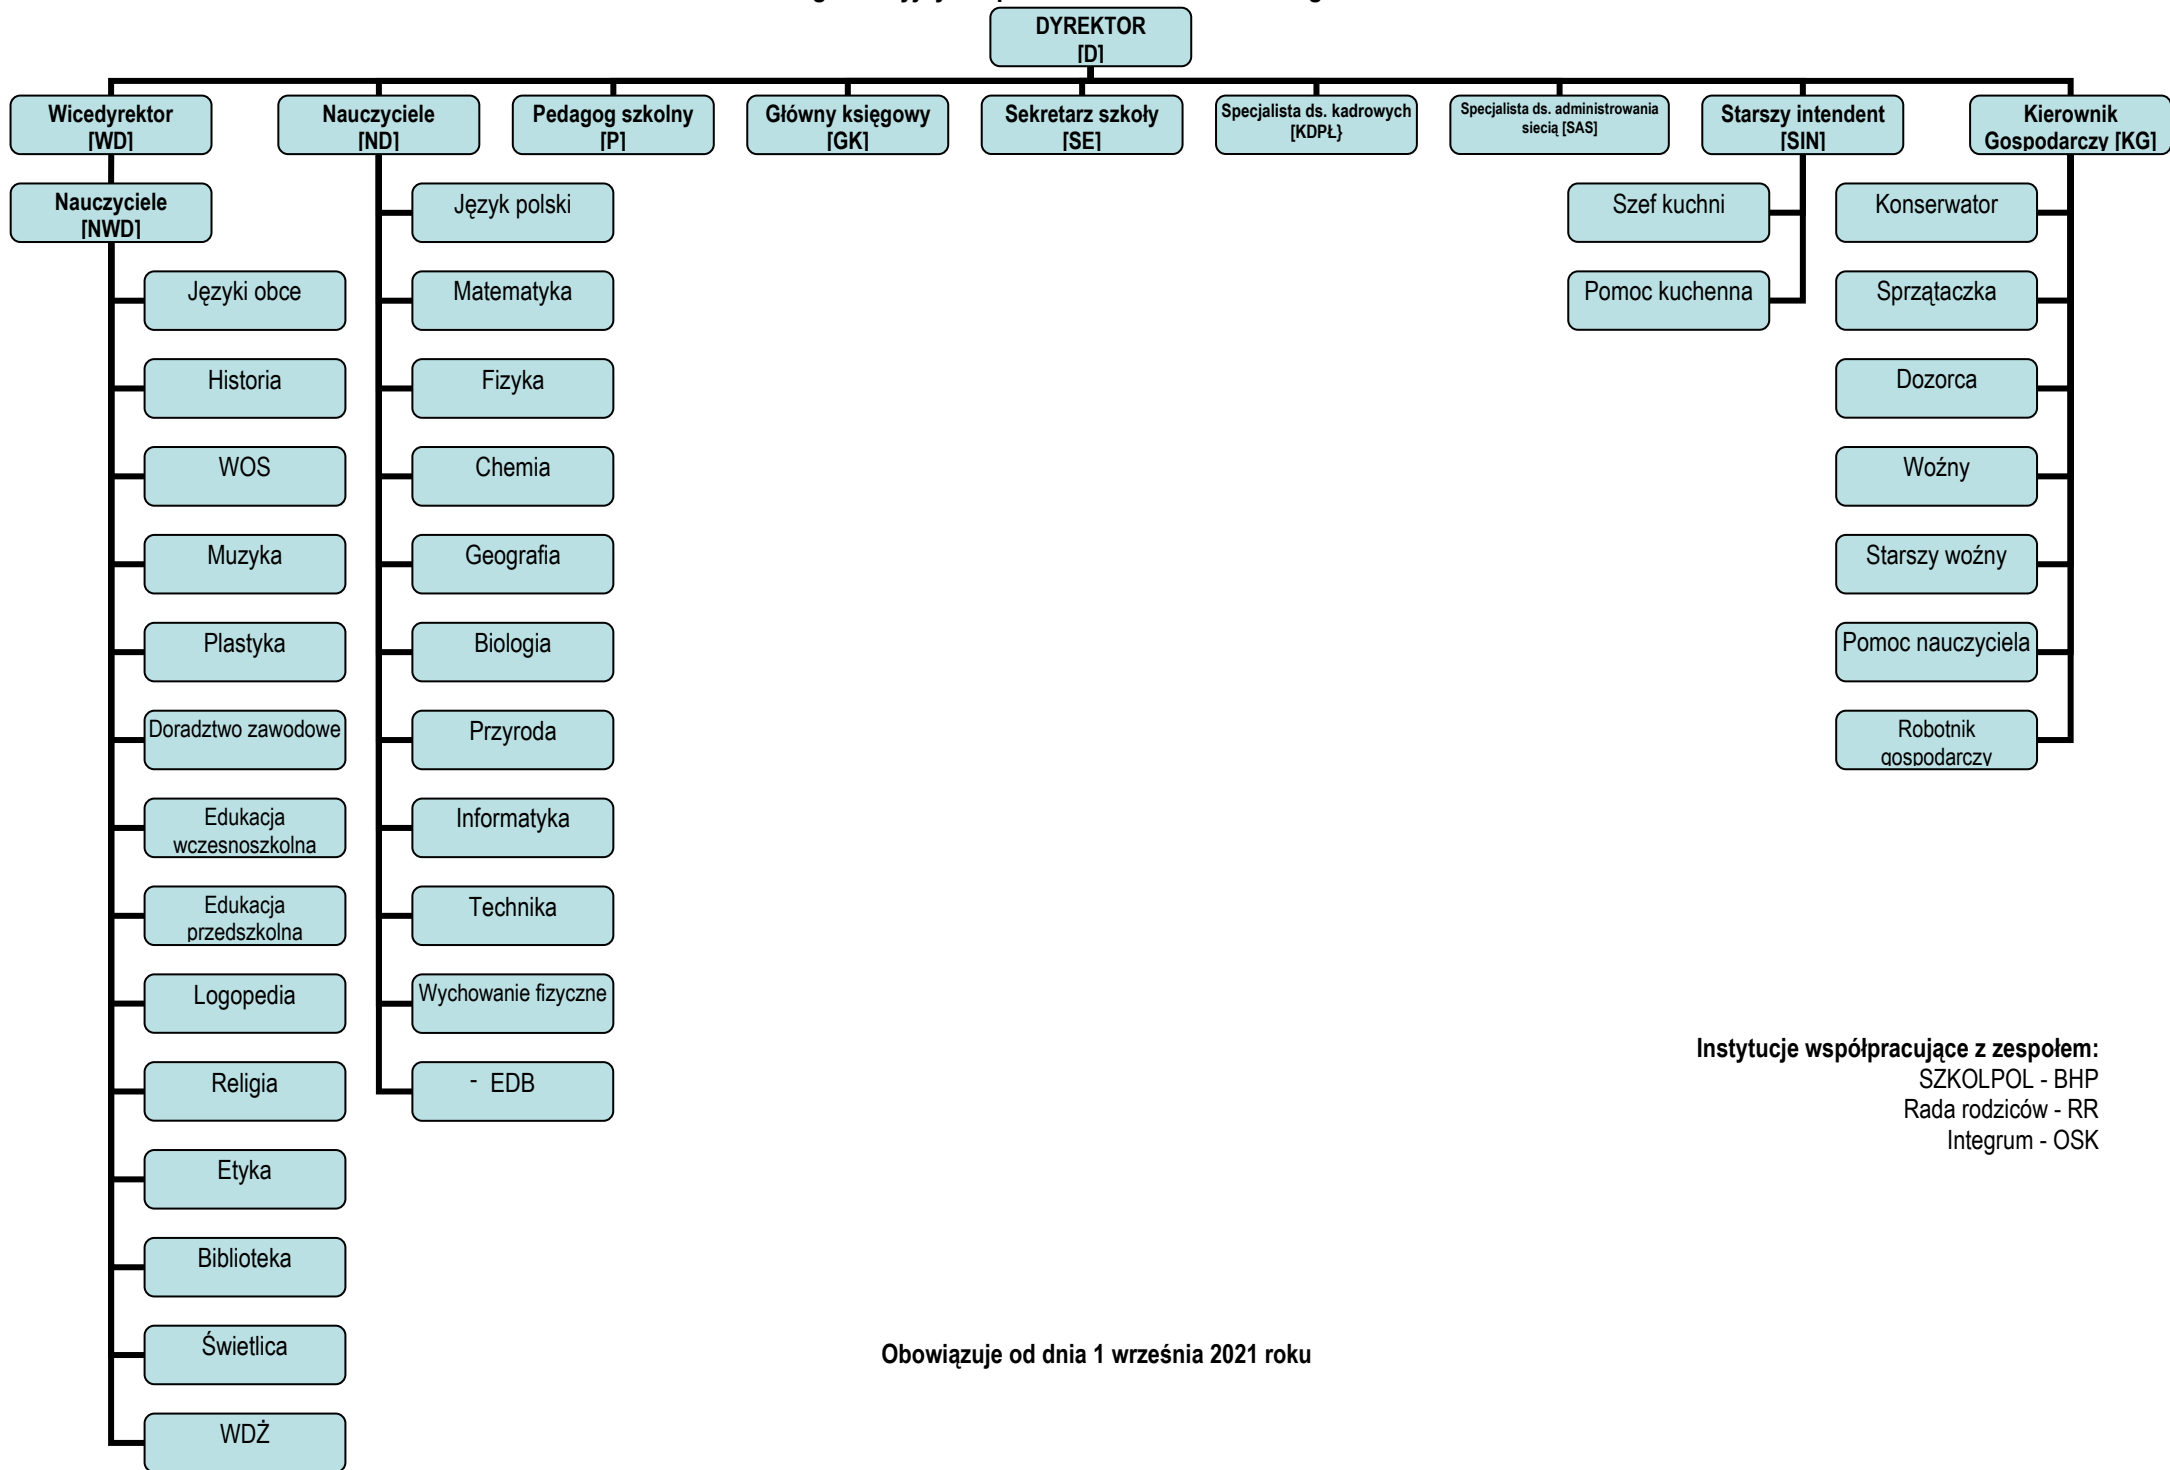

# Schemat organizacyjny Zespołu Szkolno-Przedszkolnego nr 1 w Lublinie

**Instytucje współpracujące z zespołem:**  
 SZKOLPOL - BHP  
 Rada rodziców - RR  
 Integrum - OSK

Obowiązuje od dnia 1 września 2021 roku