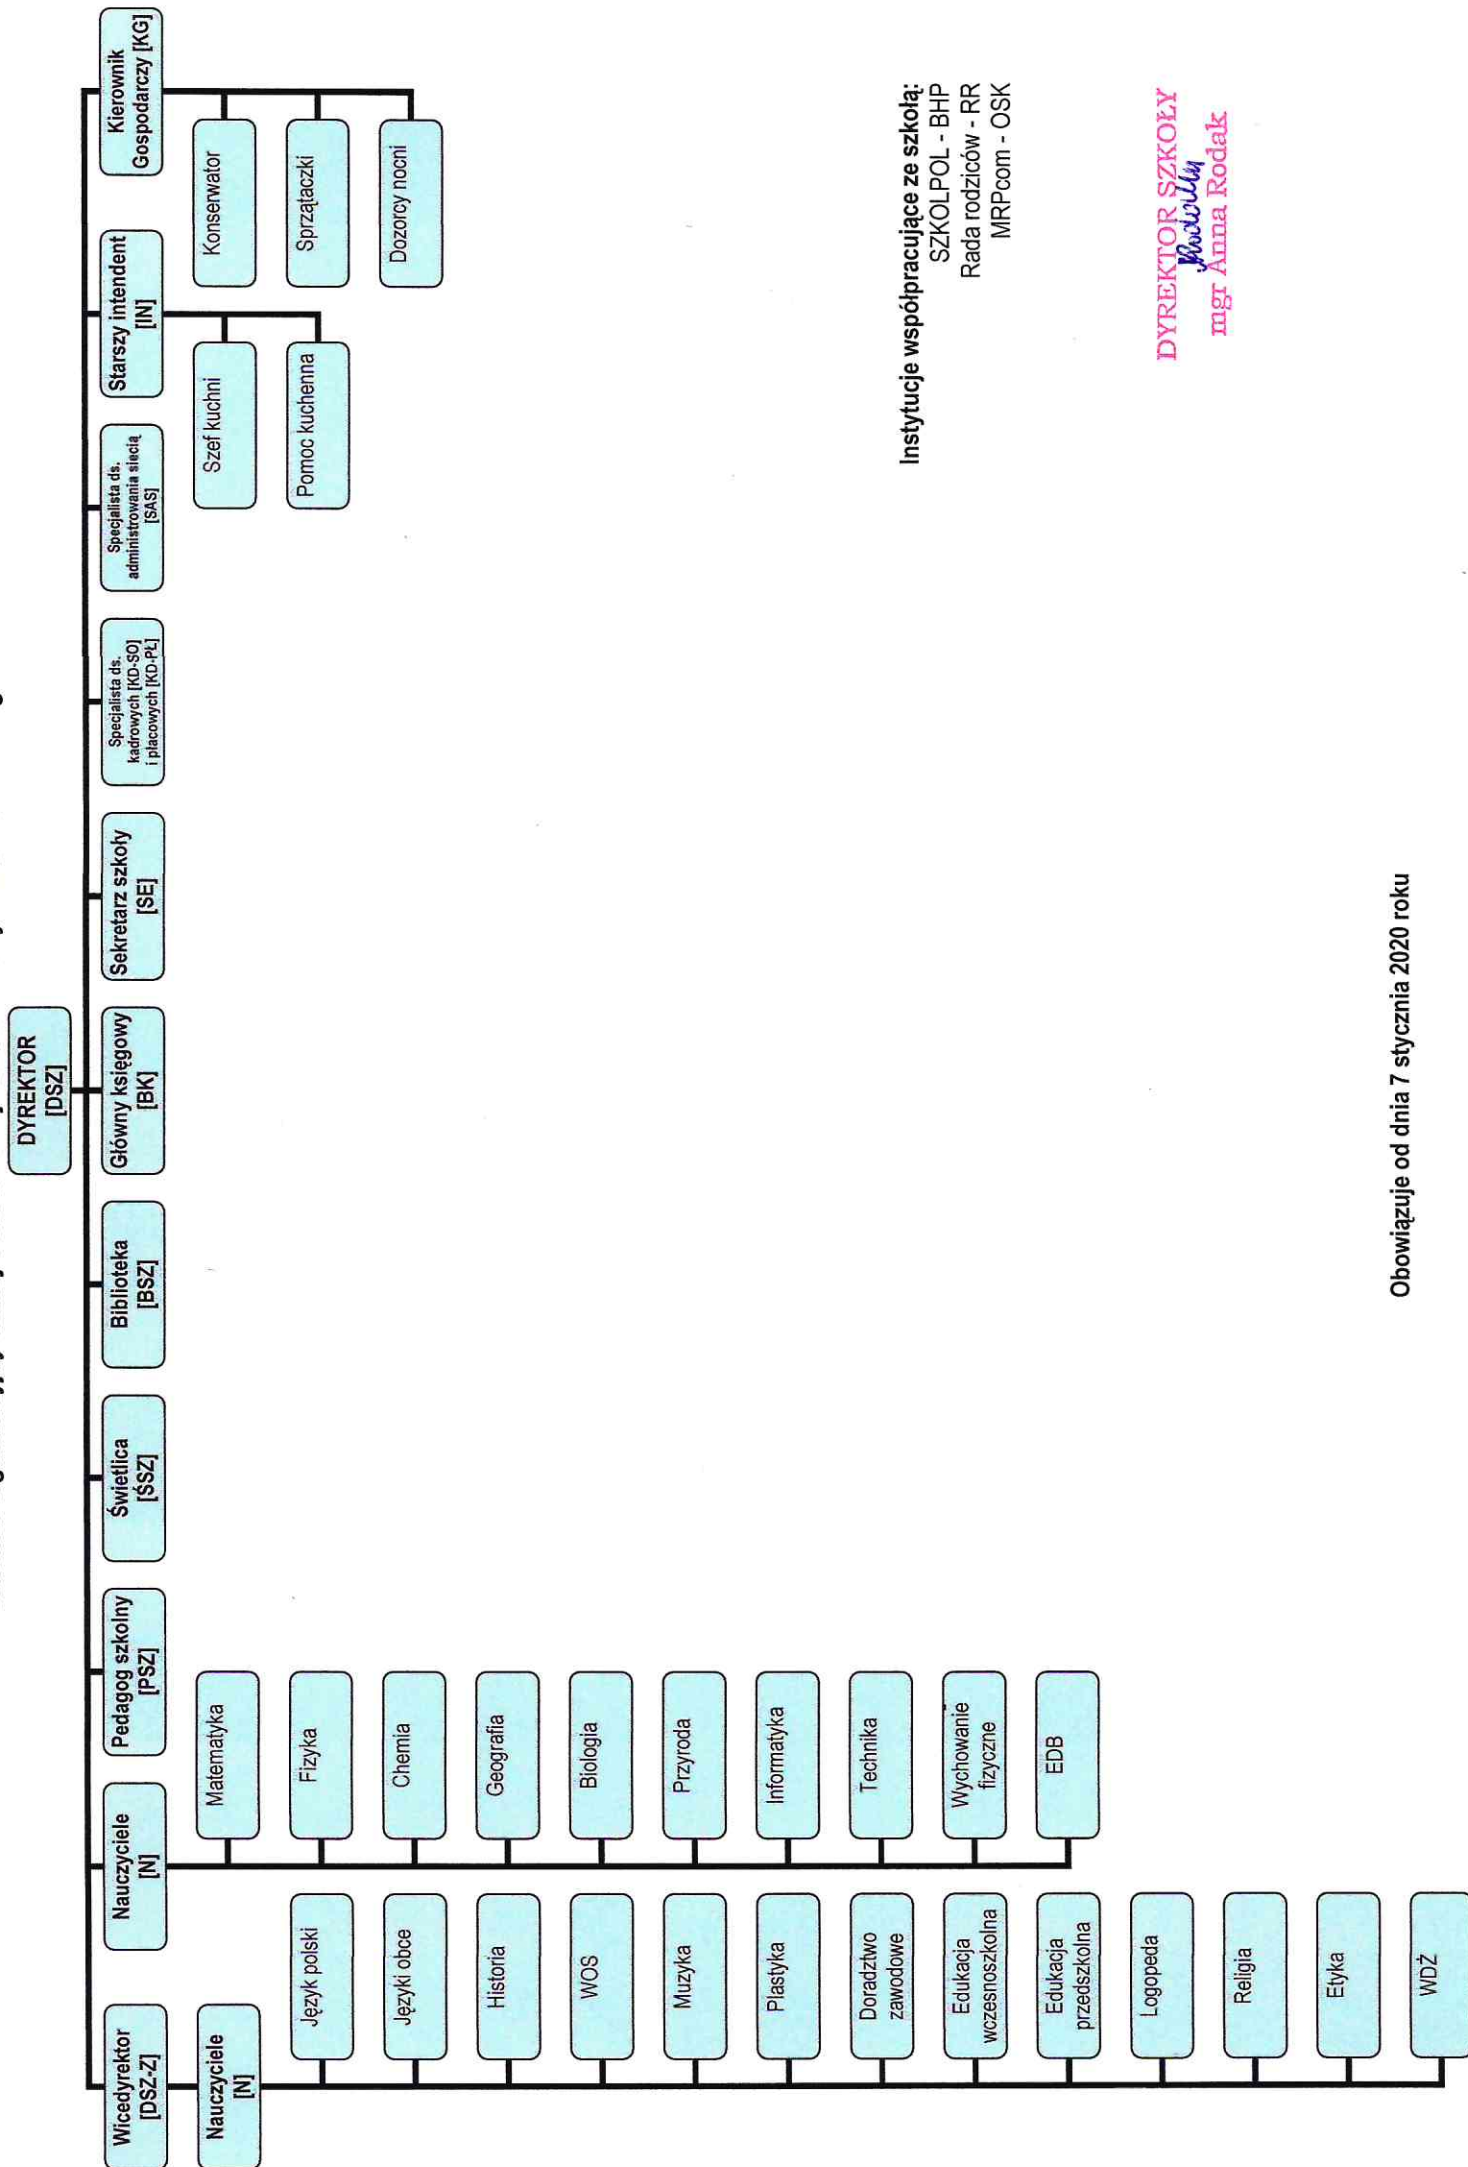

Schemat organizacyjny Szkoły Podstawowej nr 25 im. Władysława Broniewskiego w Lublinie

Instytucje współpracujące ze szkołą:  
 SZKOLPOL - BHP  
 Rada rodziców - RR  
 MRPcom - OSK

DYREKTOR SZKOŁY  
*Władysław*  
 mgr Anna Rodak