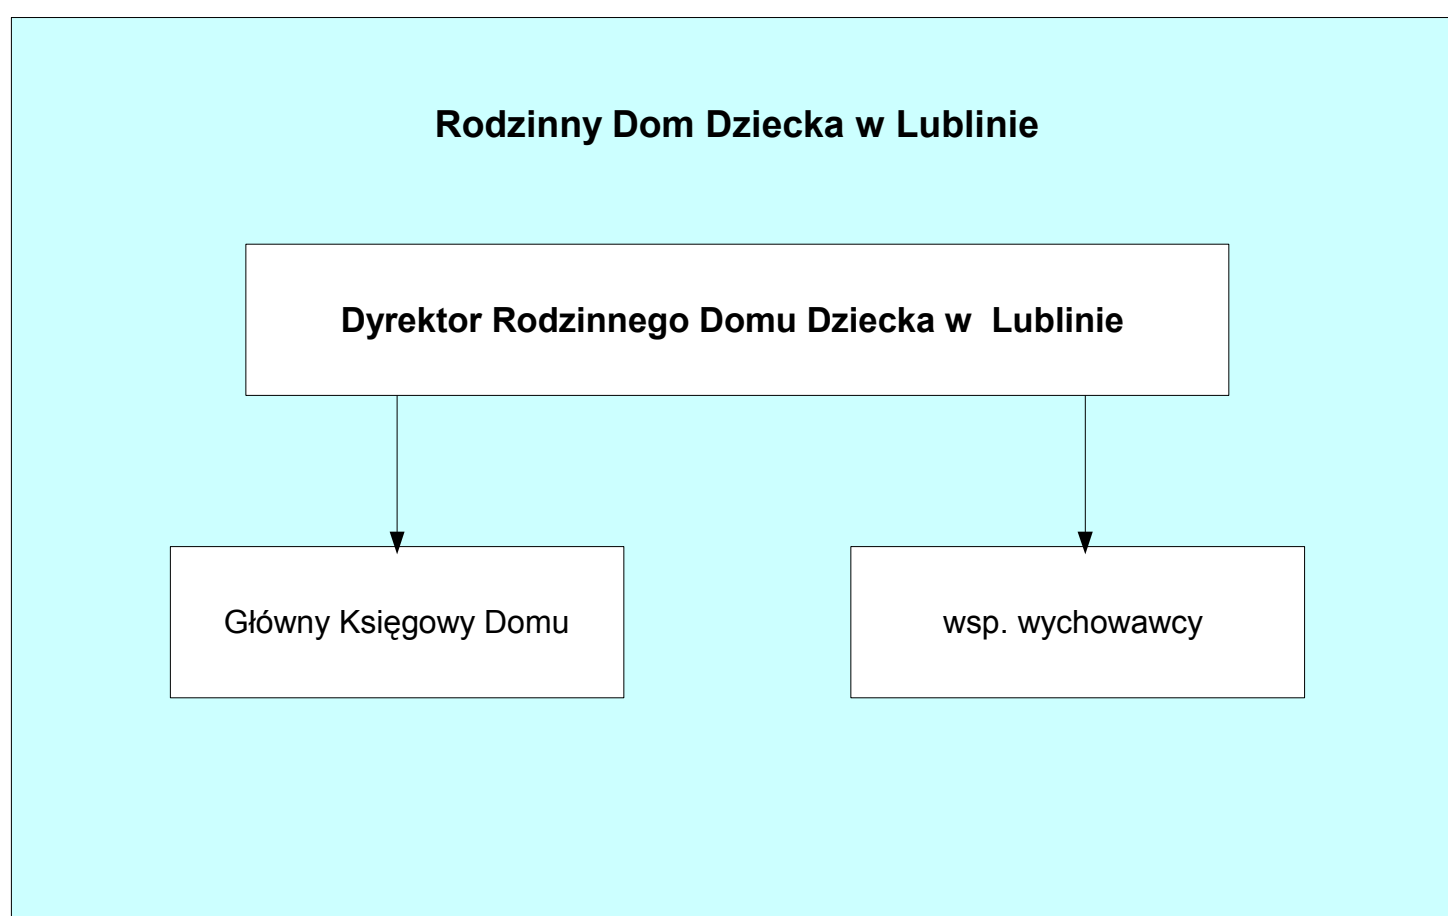

### Schemat graficzny struktury organizacyjnej Rodzinnego Domu Dziecka w Lublinie

**Wyjaśnienie:**

1. Wektor kierunkowy oznacza podległość służbową.
2. Skrót wsp oznacza wieloosobowe stanowisko pracy.