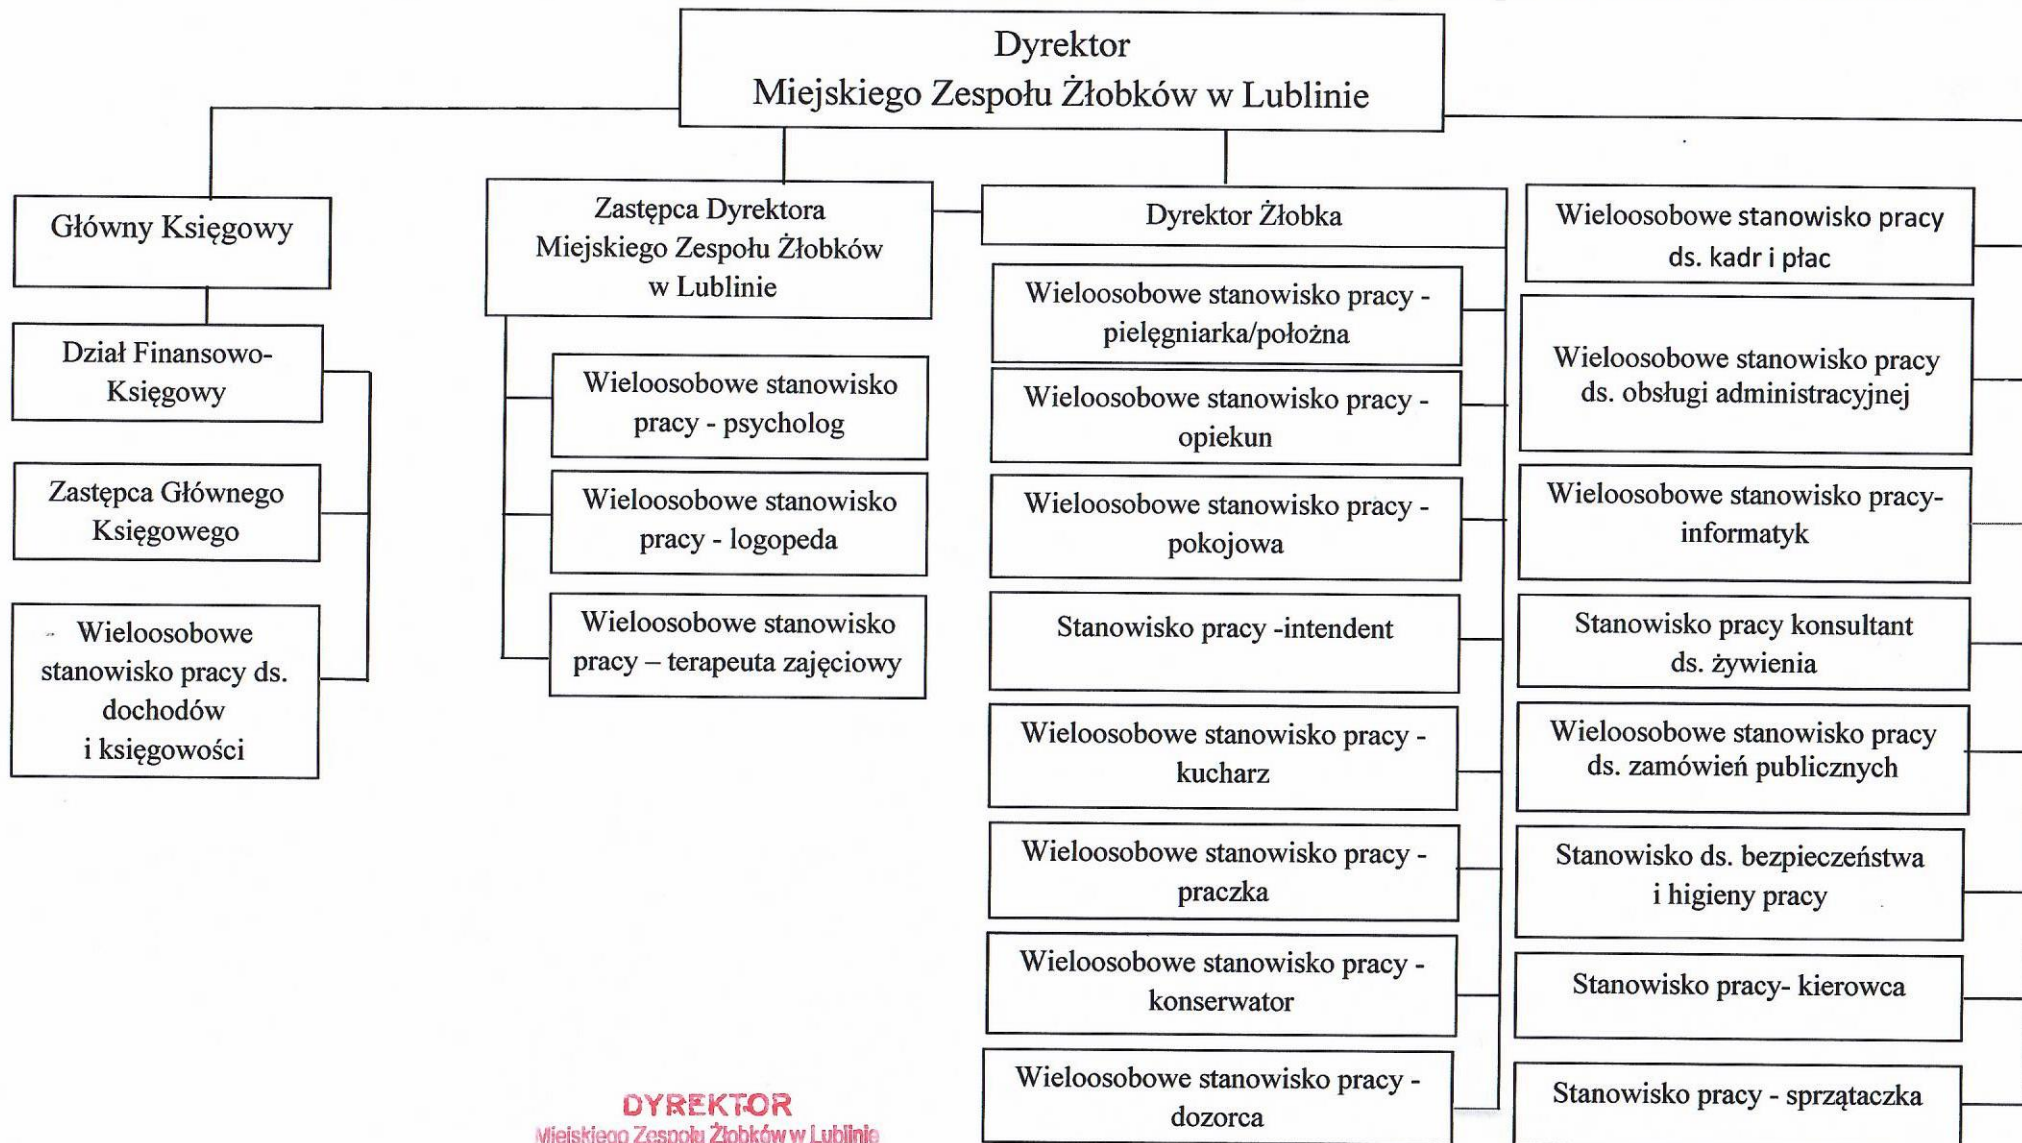

Schemat graficzny wewnętrznej struktury organizacyjnej Miejskiego Zespołu Żłobków w Lublinie

DYREKTOR
Miejskiego Zespołu Żłobków w Lublinie
M. Momont
mgr **M. Momont**