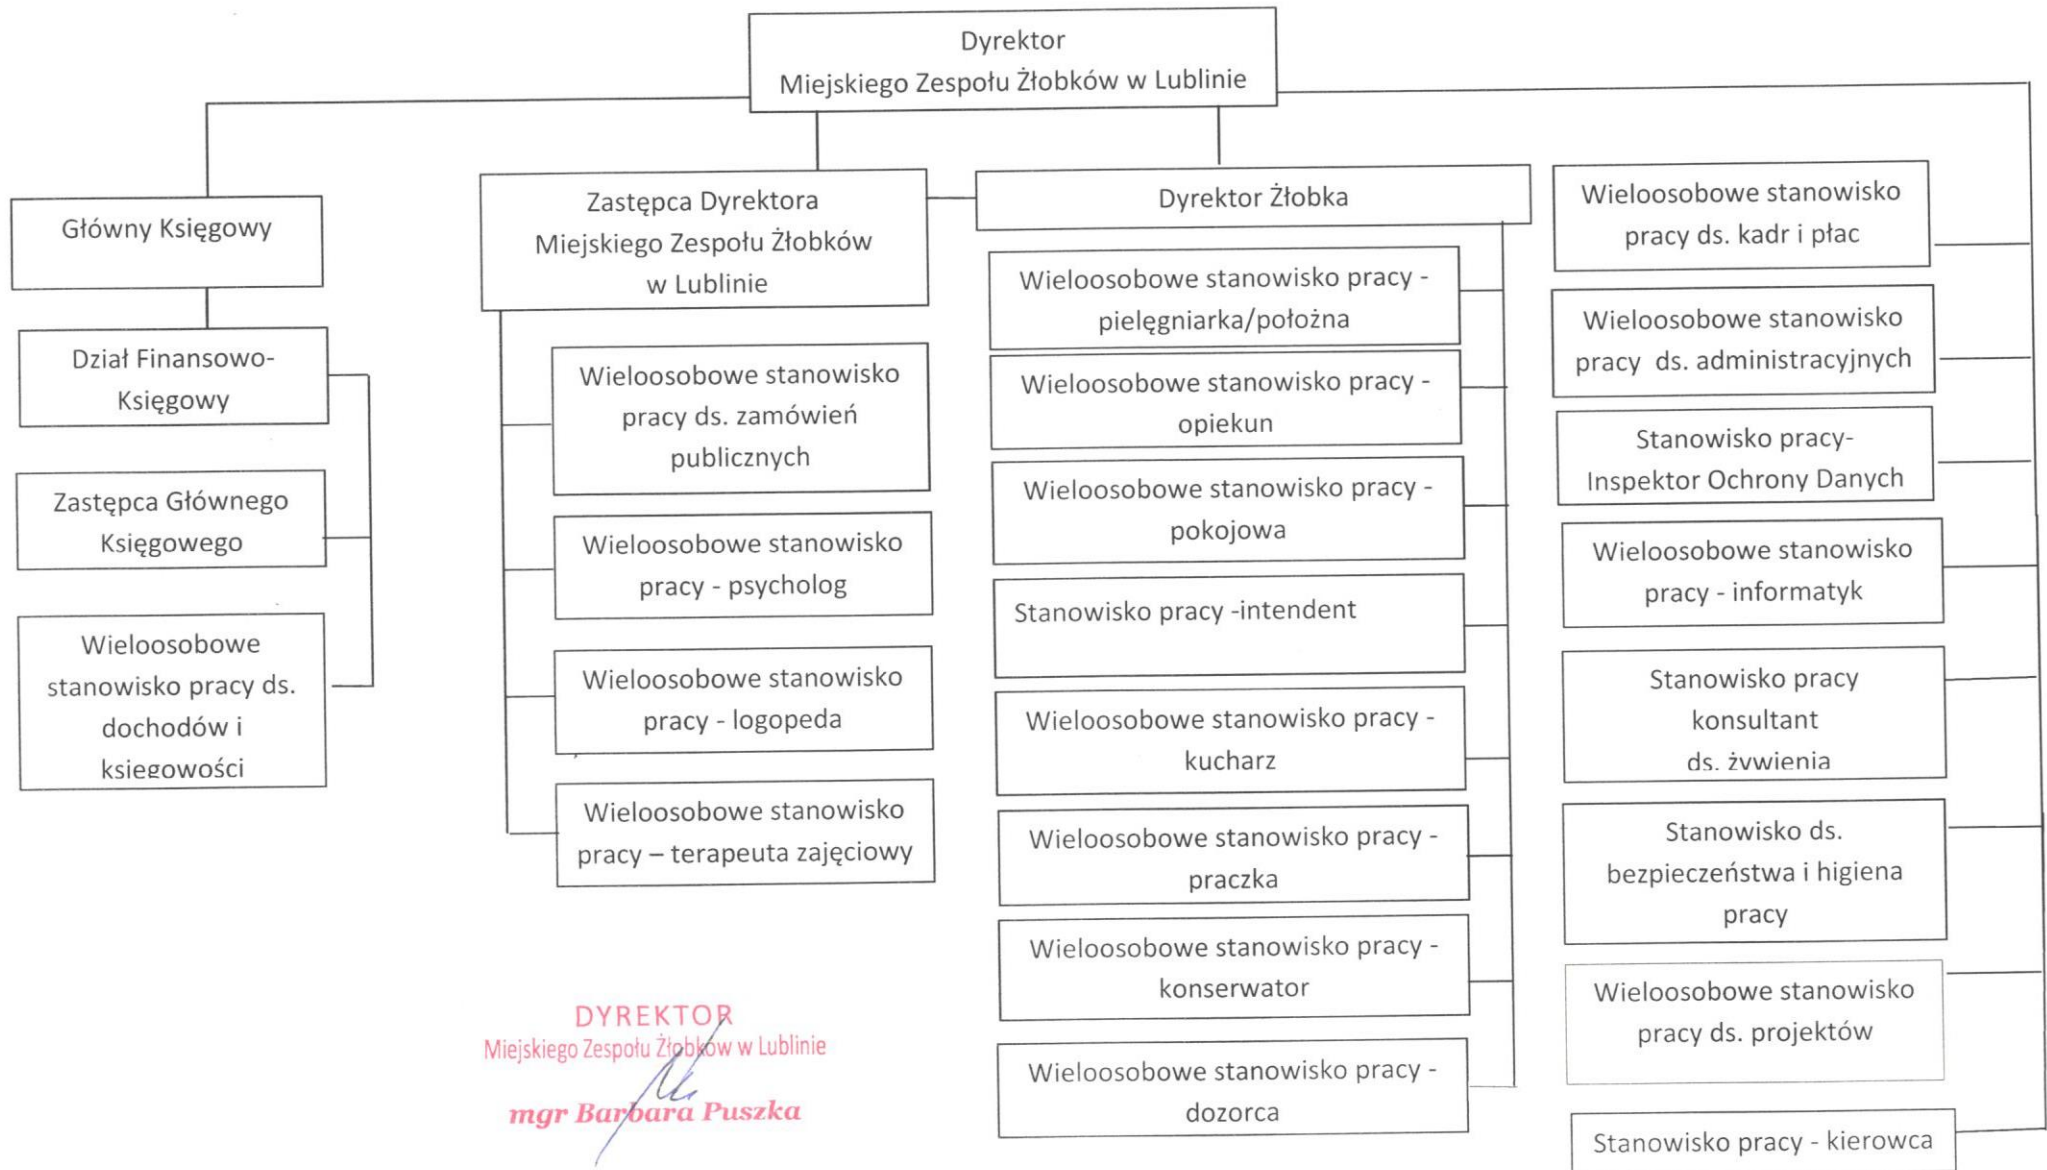

Schemat graficzny wewnętrznej struktury organizacyjnej Miejskiego Zespołu Żłobków w Lublinie

DYREKTOR
Miejskiego Zespołu Żłobków w Lublinie
mgr Barbara Puszka