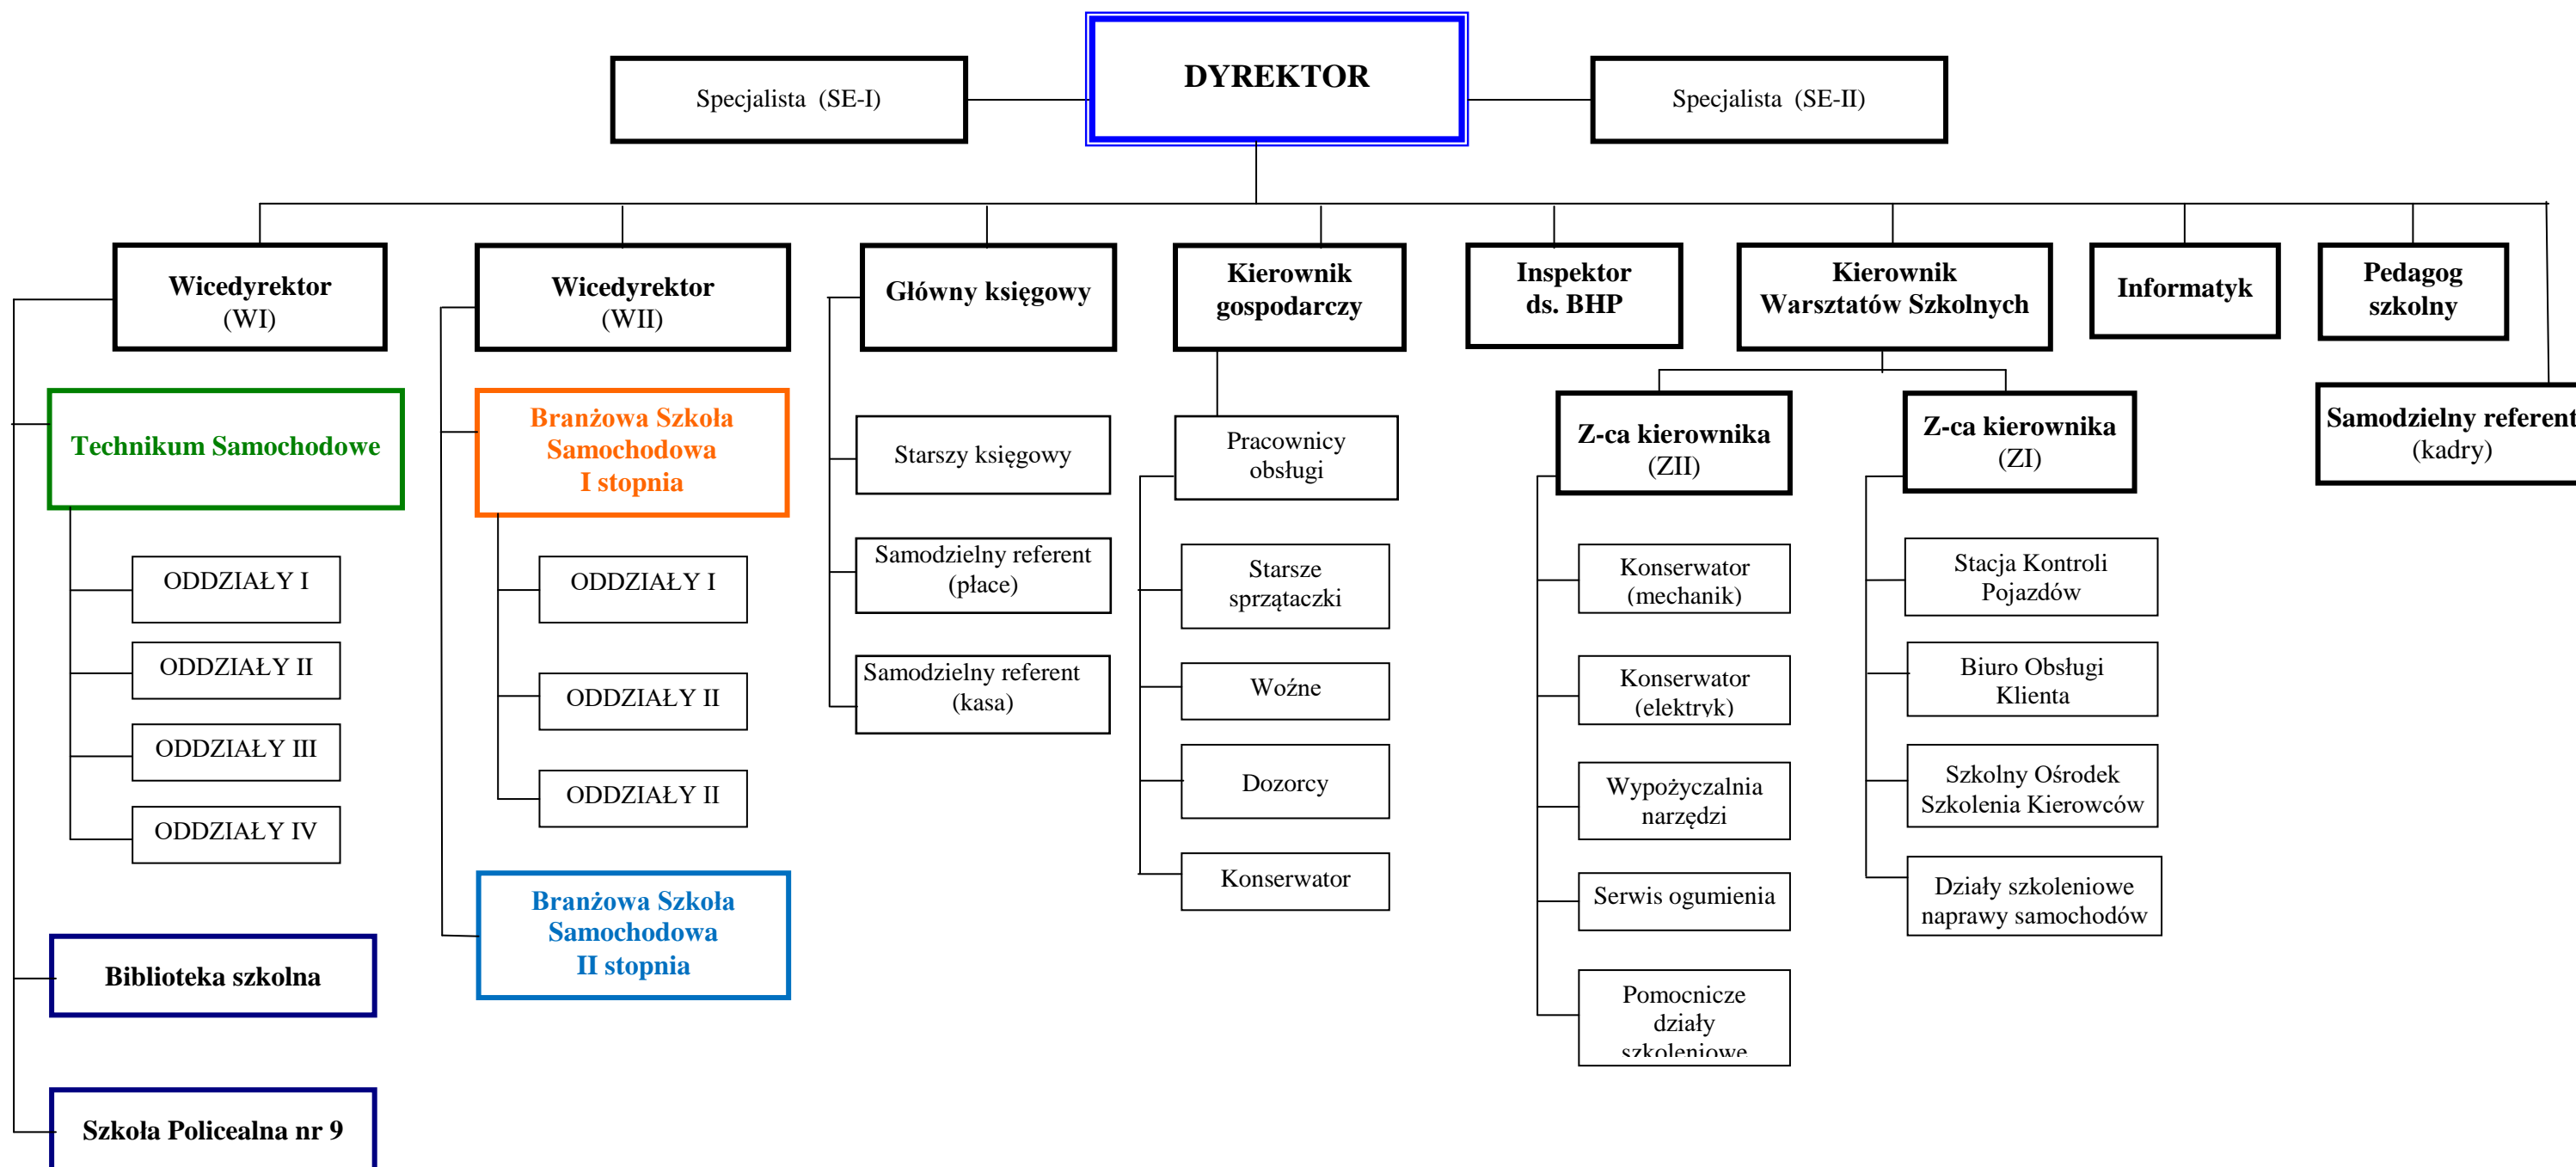

Schemat organizacyjny
Zespołu Szkół Samochodowych im. Stanisława Syroczyńskiego
w Lublinie, al. J. Długosza 10A
na rok szkolny 2021/22

Ryszard Morawski
Dyrektor Zespołu Szkół Samochodowych
im. Stanisława Syroczyńskiego w Lublinie