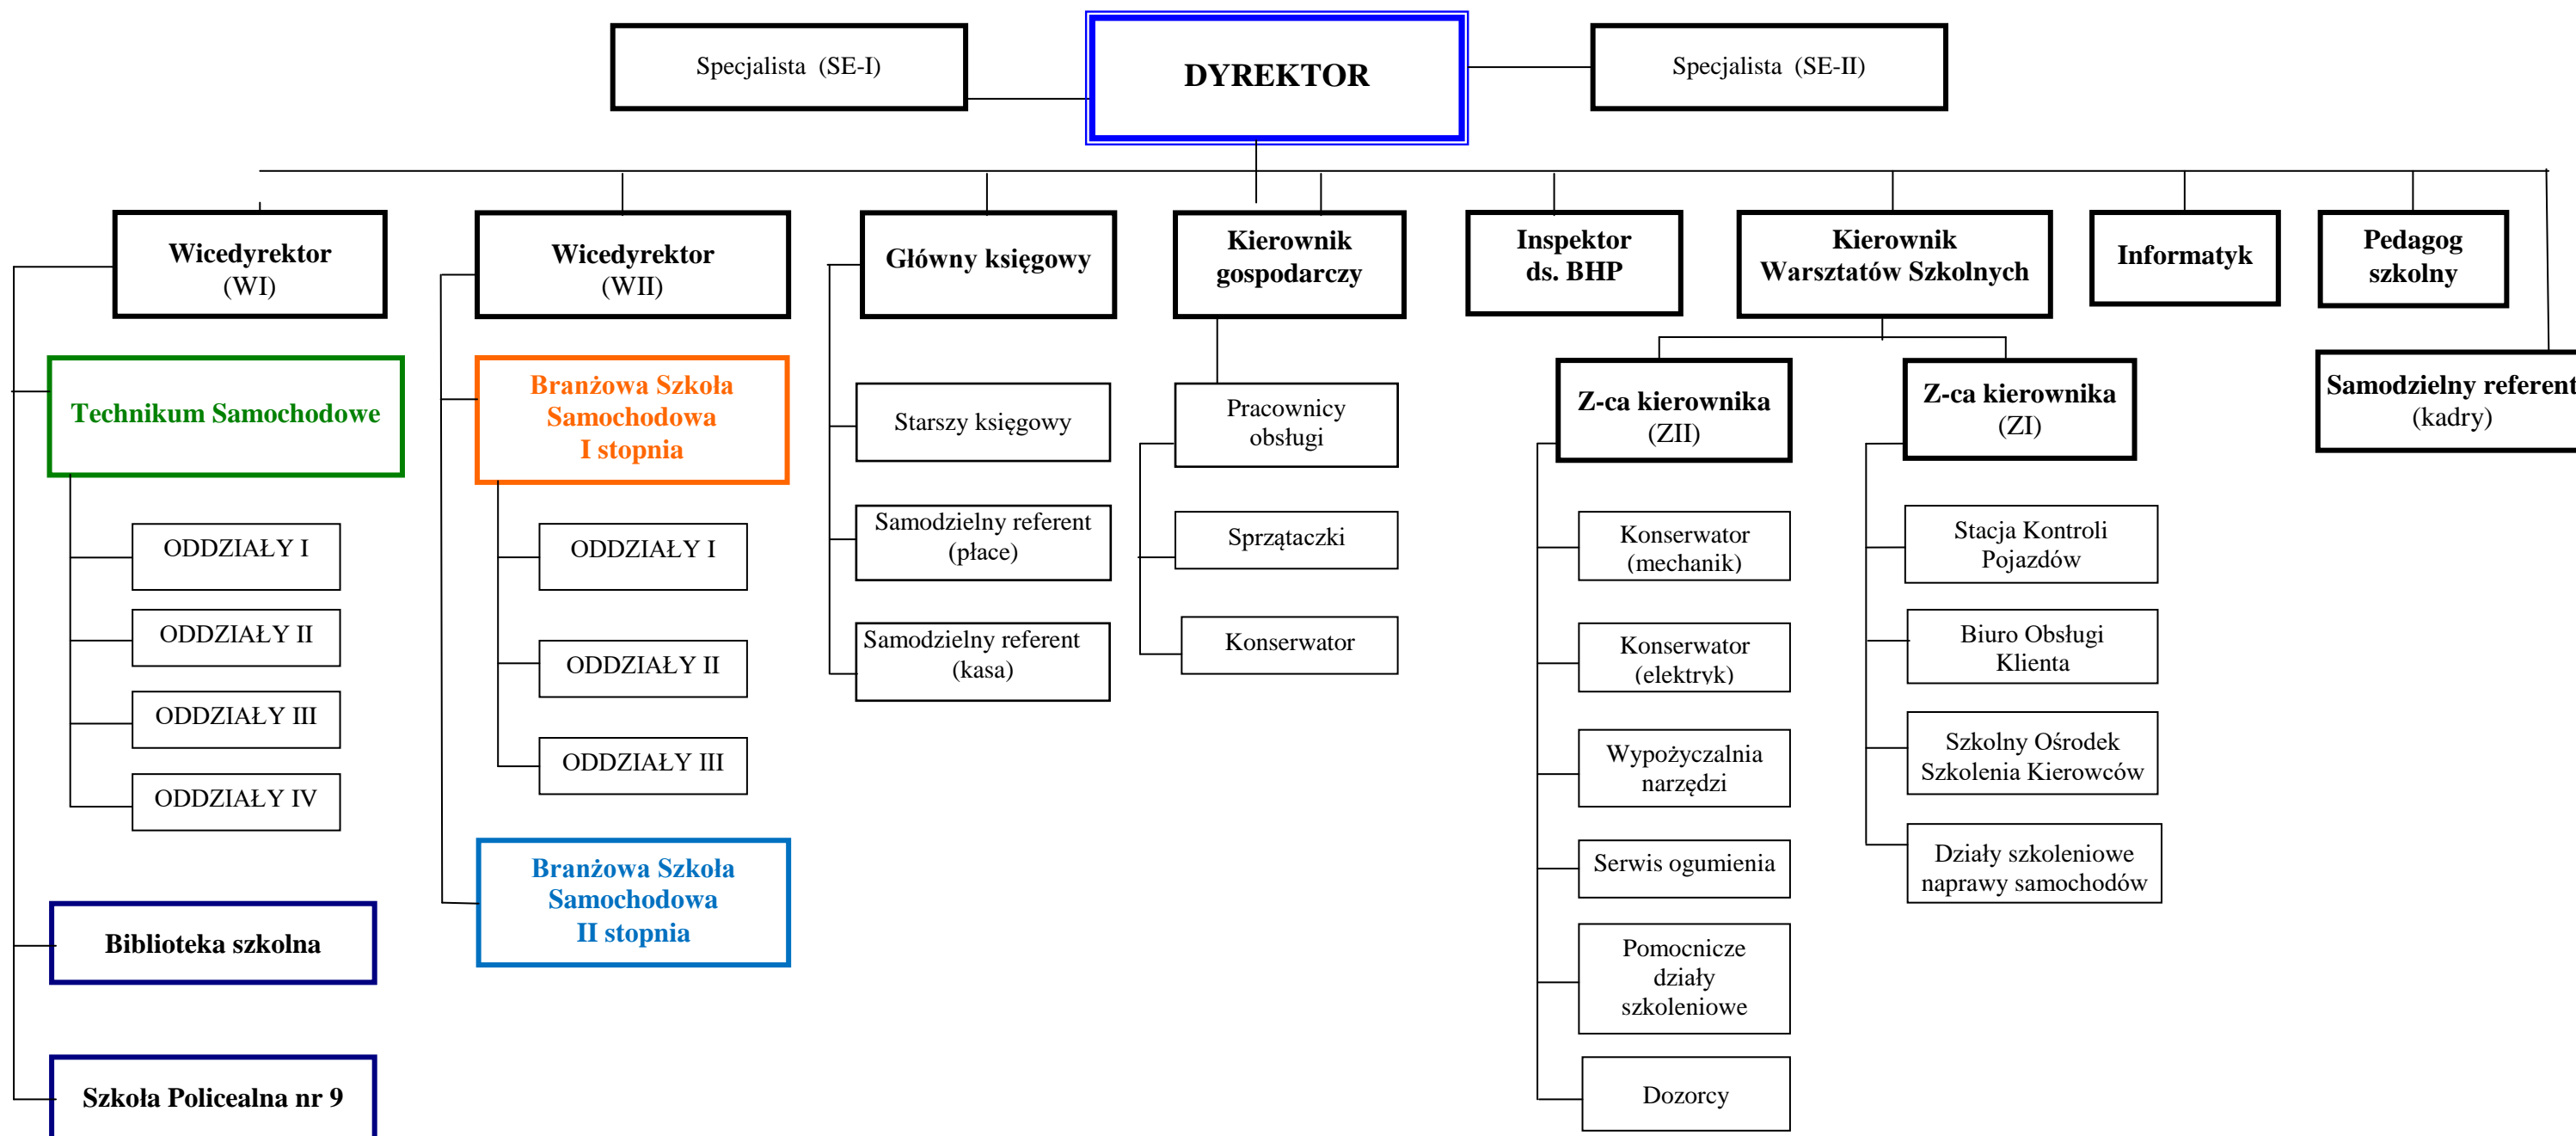

Schemat organizacyjny
Zespołu Szkół Samochodowych im. Stanisława Syroczyńskiego
w Lublinie, al. J. Długosza 10A
na rok szkolny 2021/22

Ryszard Morawski
Dyrektor Zespołu Szkół Samochodowych
im. Stanisława Syroczyńskiego w Lublinie