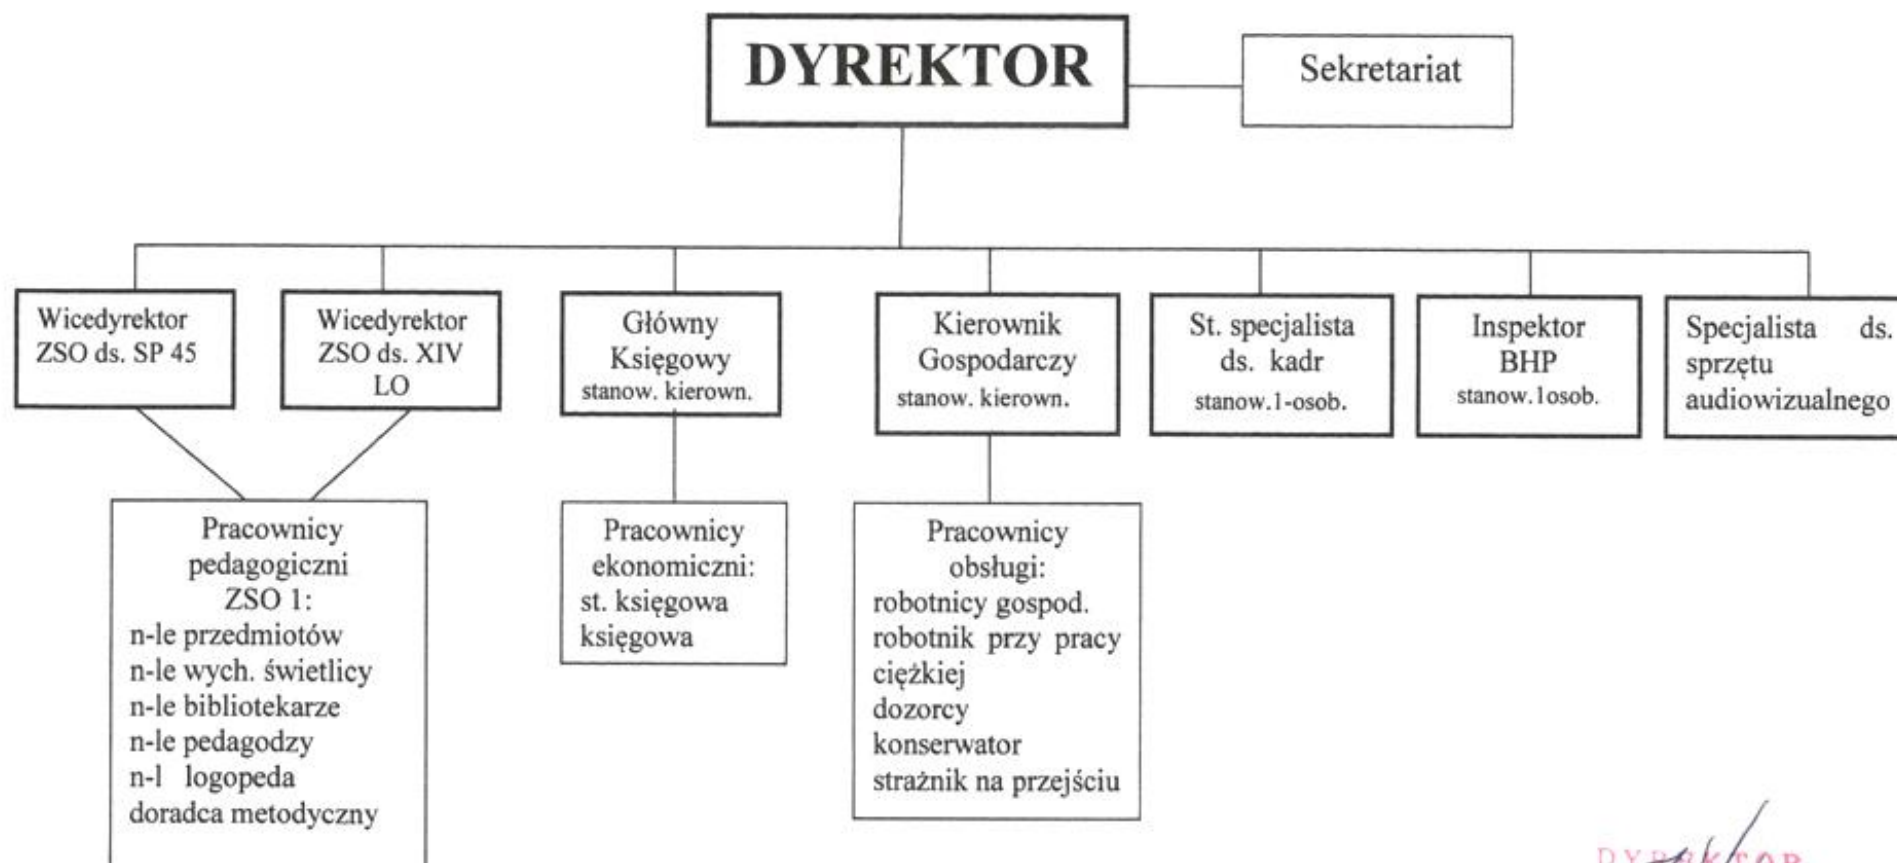

SCHEMAT ORGANIZACYJNY

ZESPOŁU SZKÓŁ OGÓLNOKSZTAŁCĄCYCH NR 1

im. Zbigniewa Herberta w Lublinie

1 stycznia 2015 r.

DYREKTOR
[Signature]
mgr Wojciech Kalicki