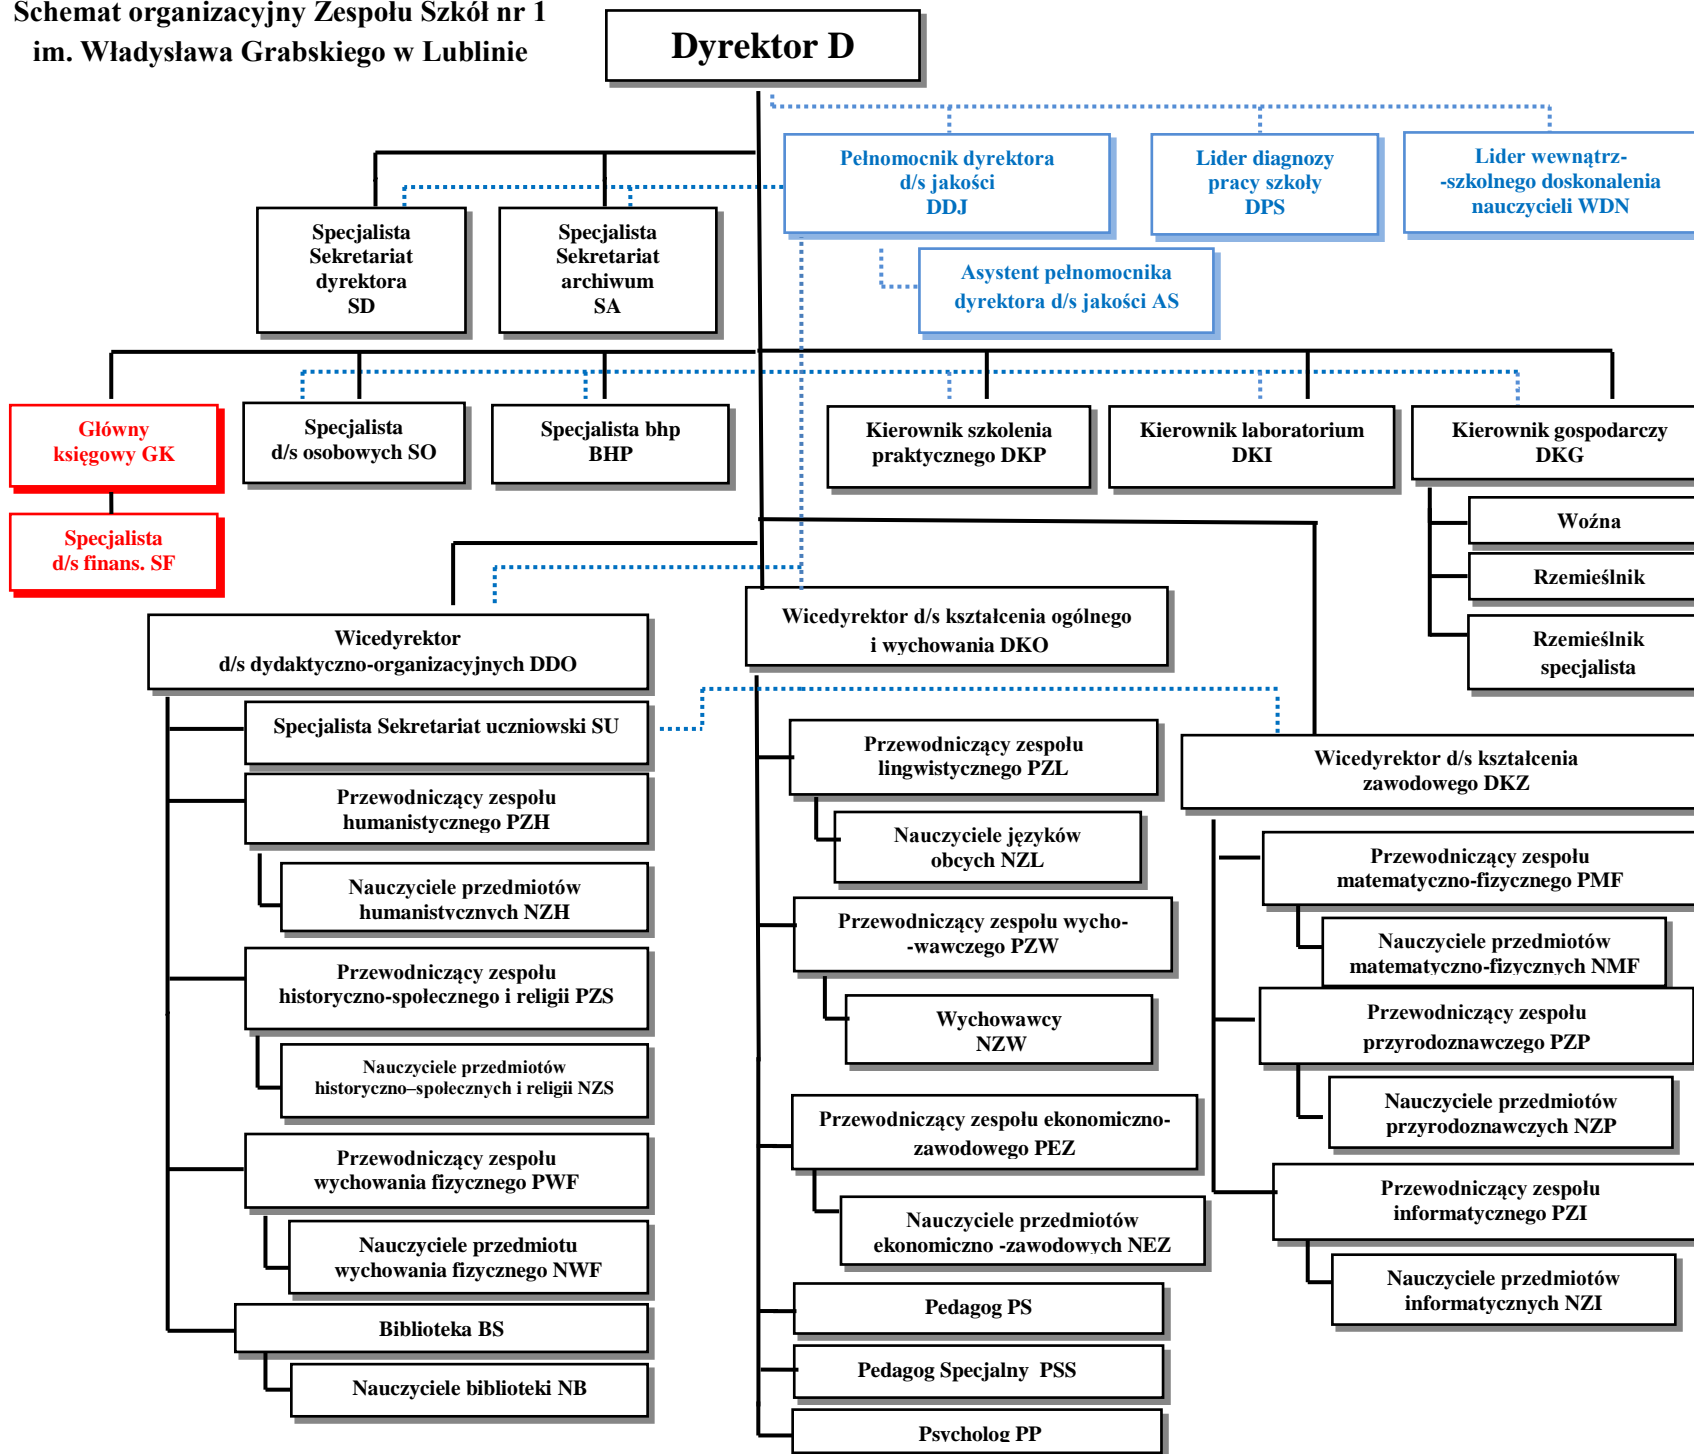

Schemat organizacyjny Zespołu Szkół nr 1
im. Władysława Grabskiego w Lublinie

Załącznik nr 1

Legenda
 ——— zaleźność służbowa
 nadzór nad działaniami dotyczącymi jakości

Opracowała: Anna Mastalerz	Data: 02.01.2024
Weryfikował: Andrzej Szum	Data: 02.01.2024
Zatwierdziła: Elżbieta Sękowska	Data: 02.01.2024