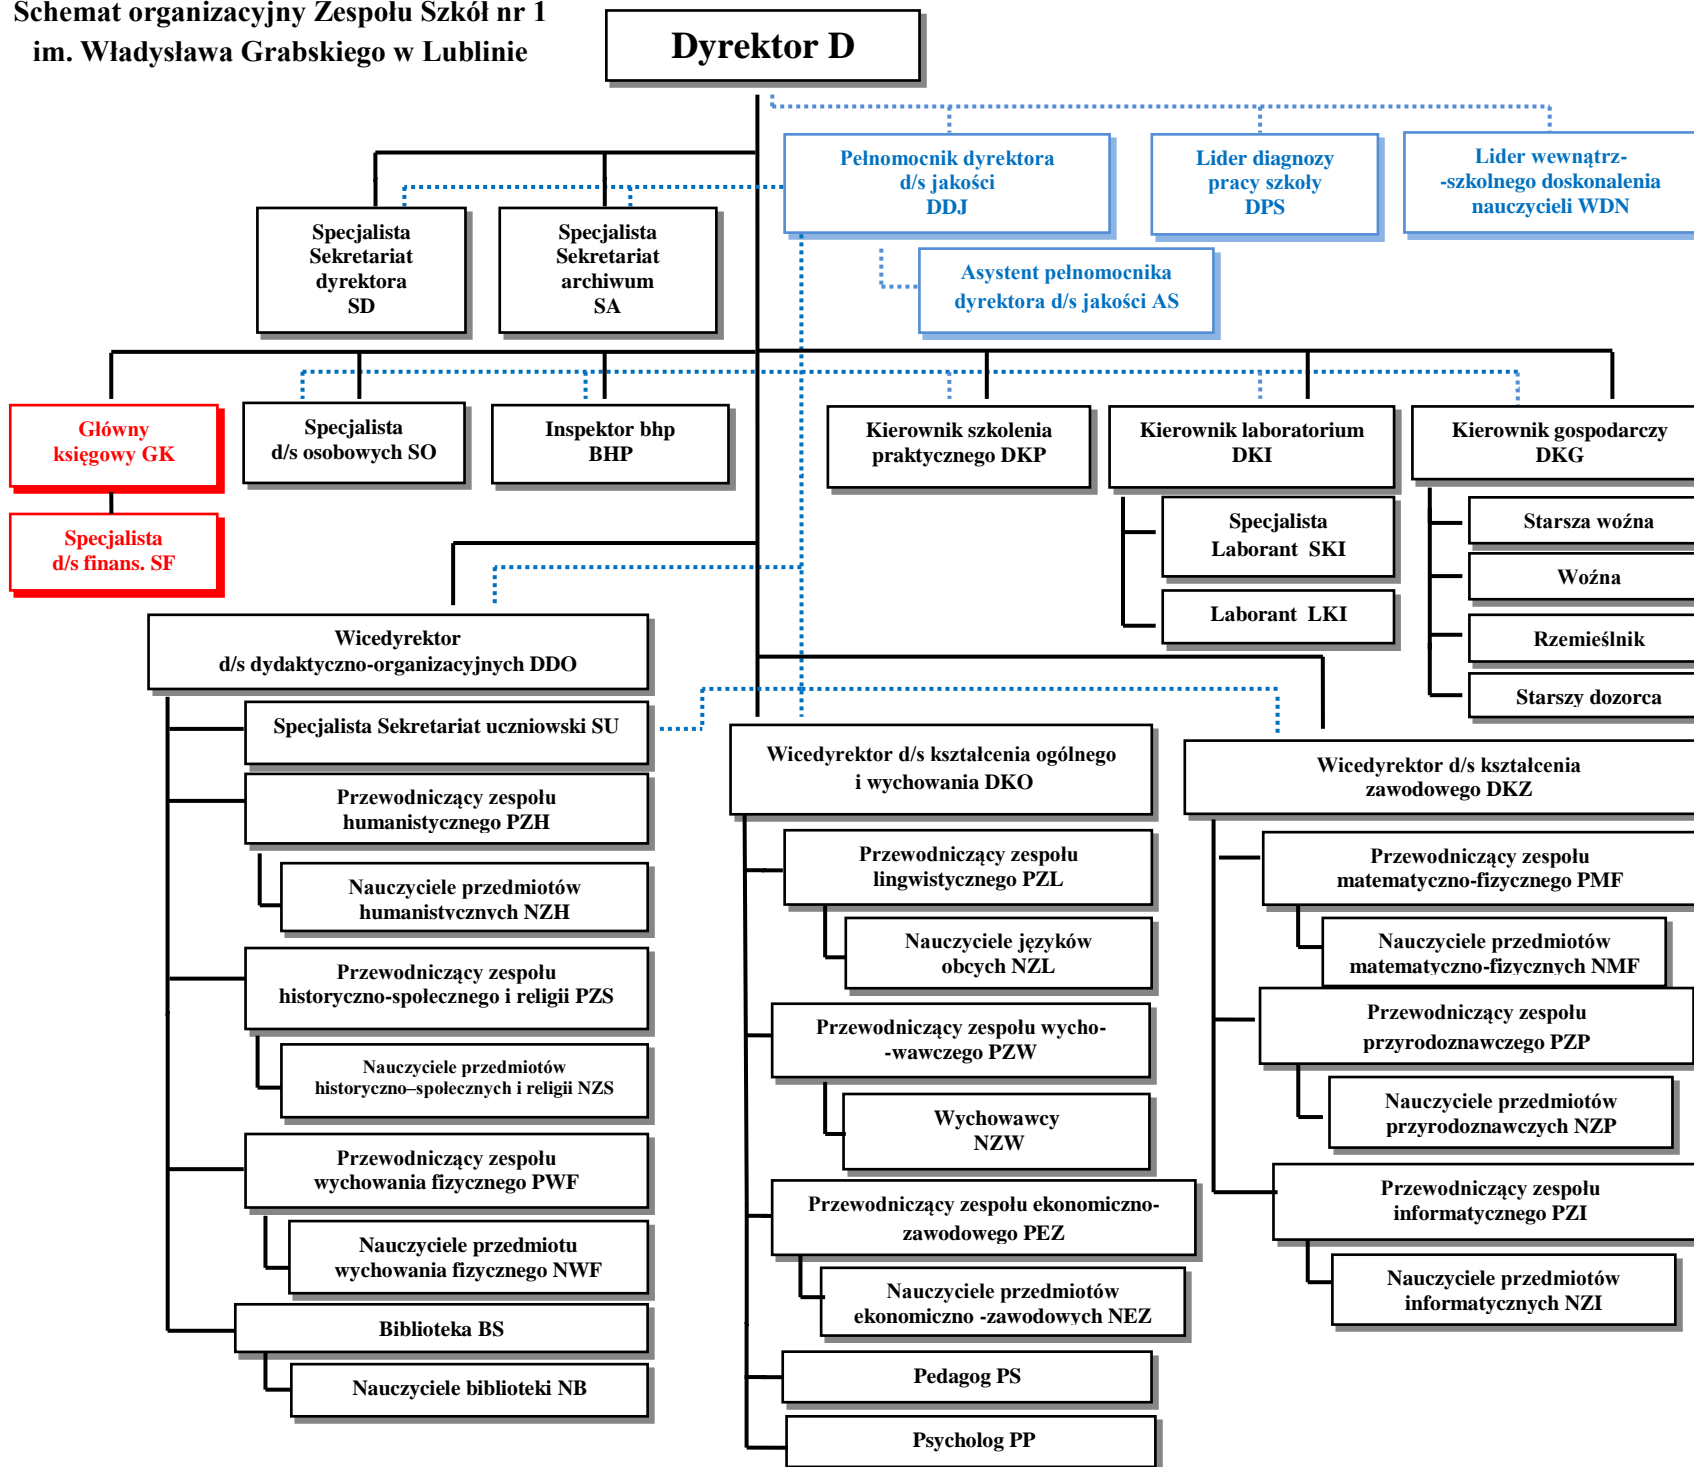

Schemat organizacyjny Zespołu Szkół nr 1  
im. Władysława Grabskiego w Lublinie

Załącznik nr 1

**Legenda**  
 ————— zależność służbowa  
 ..... nadzór nad działaniami dotyczącymi jakości

|                                    |                     |
|------------------------------------|---------------------|
| Opracował:<br>Piotr Kobylas        | Data:<br>02.09.2019 |
| Weryfikowała:<br>Anna Mastalerz    | Data:<br>02.09.2019 |
| Zatwierdziła:<br>Elżbieta Sękowska | Data:<br>02.09.2019 |