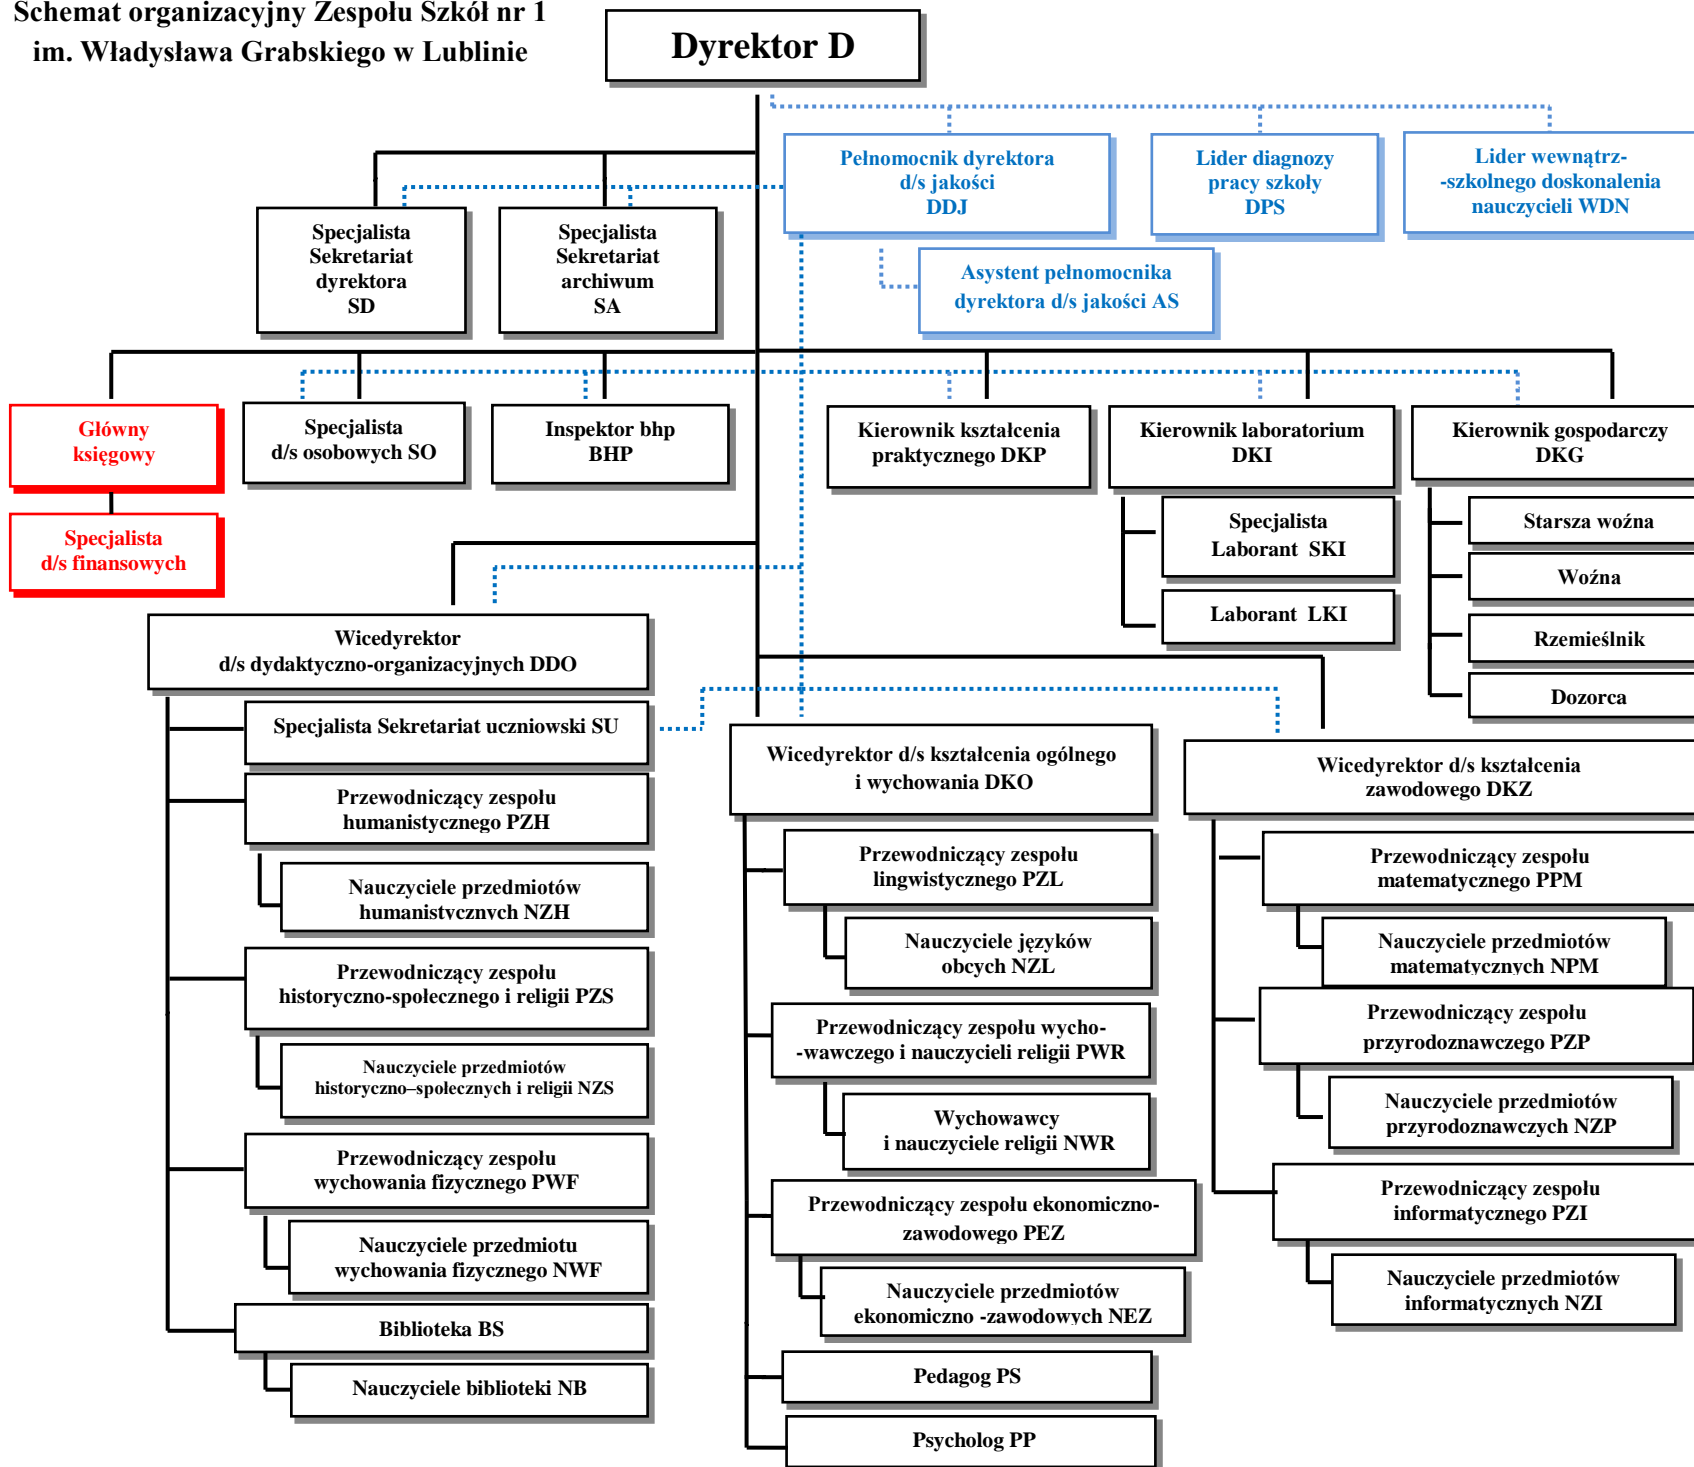

Schemat organizacyjny Zespołu Szkół nr 1  
im. Władysława Grabskiego w Lublinie

Załącznik nr 1

**Legenda**  
 ————— zależność służbowa  
 ..... nadzór nad działaniami dotyczącymi jakości

Opracował: Piotr Kobylas	Data: 29.12.2017
Weryfikowała: Anna Mastalerz	Data: 29.12.2017
Zatwierdziła: Elżbieta Sękowska	Data: 29.12.2017