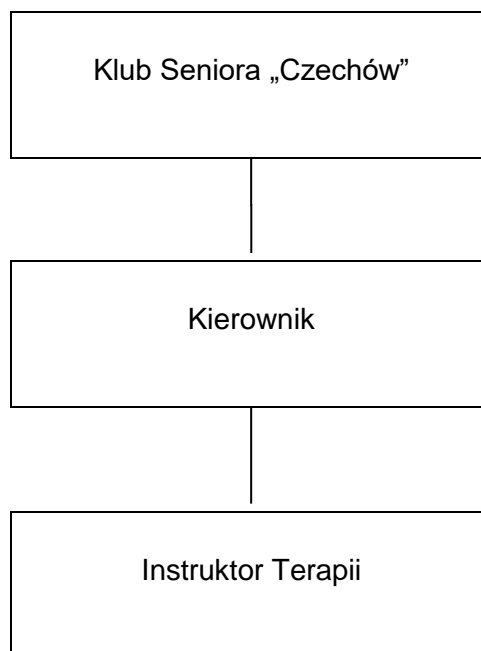

SCHEMAT ORGANIZACYJNY
Klubu Seniora „Czechów” w Lublinie przy ul Żelazowej Woli 18

Dyrektor
Anna Walczak