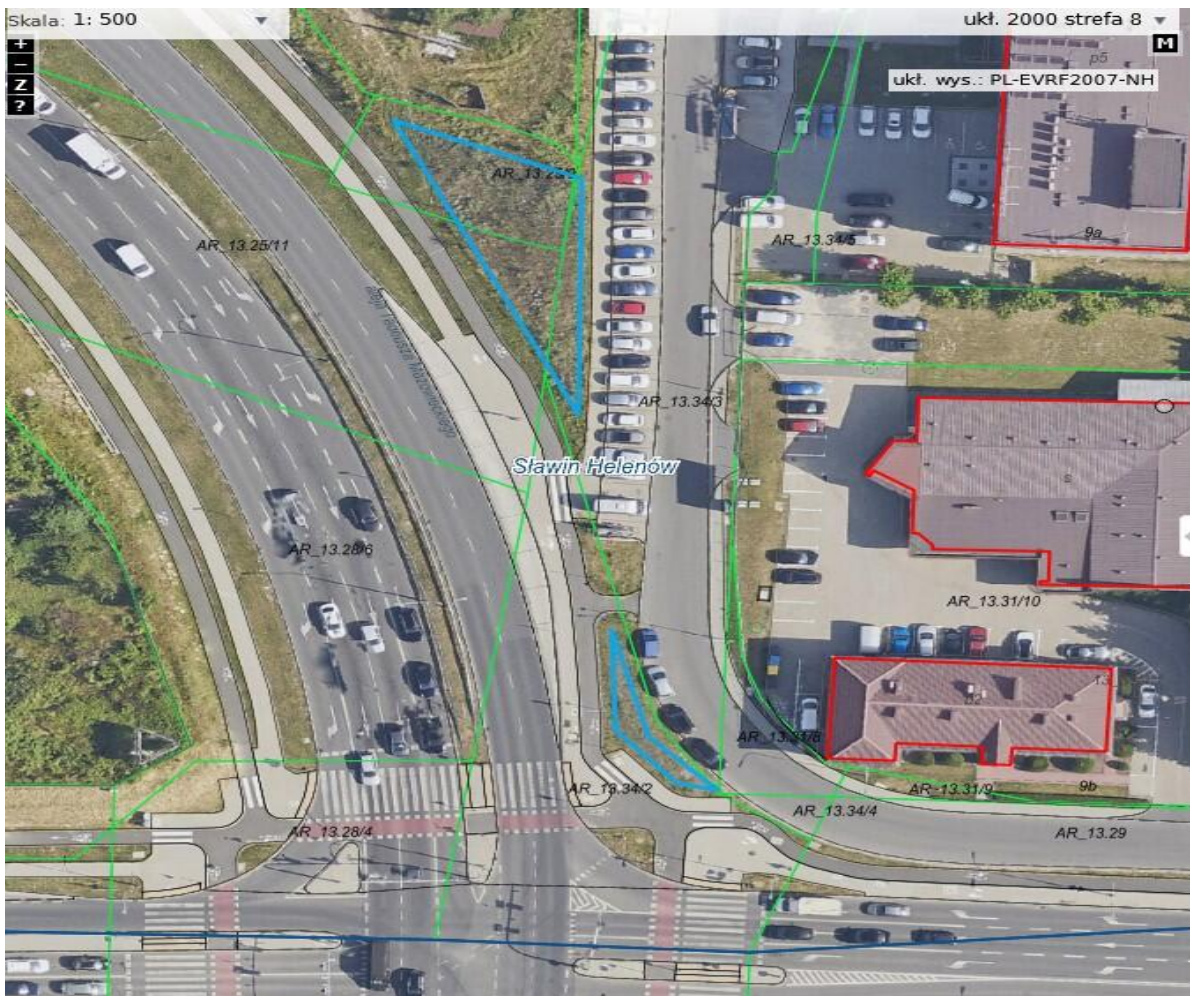

Jana Pawła II 59 (Selgros)

Orkana 19b

Stadionowa 1 (stadion)

Al. Kraśnicka 217b (Ford)

Al. Kraśnicka 131 / Paśnikowskiego

Nadbystrzycka 114b / Romantyczna

Sikorskiego / Popiełuszki

Sikorskiego / Spadowa

al.Unii Lubelskiej (ogrody działkowe)

al.Solidarności / Lubomelska

Nałęczowska 51 / Cisowa

Al. Mazowieckiego/Wojciechowska

Węglarza/AI. Spółdzielczości Pracy

Zbożowa/Al. Warszawska

Żeglarska/Osmolicka

Jana Pawła II/Nadbystrzycka

Jana Pawła II/Filaretów

Diamantowa Lidl

Gen. Ducha/Willowa

Al. Tysiąclecia/Plac Zamkowy

Zana/Al. Kraśnicka/Wojciechowska

Grabskiego/Dr. Męczenników Majdanka

Lubelskiego Lipca 80/Piłsudskiego

Al. Smorawińskiego/Al. Komp. Polskich