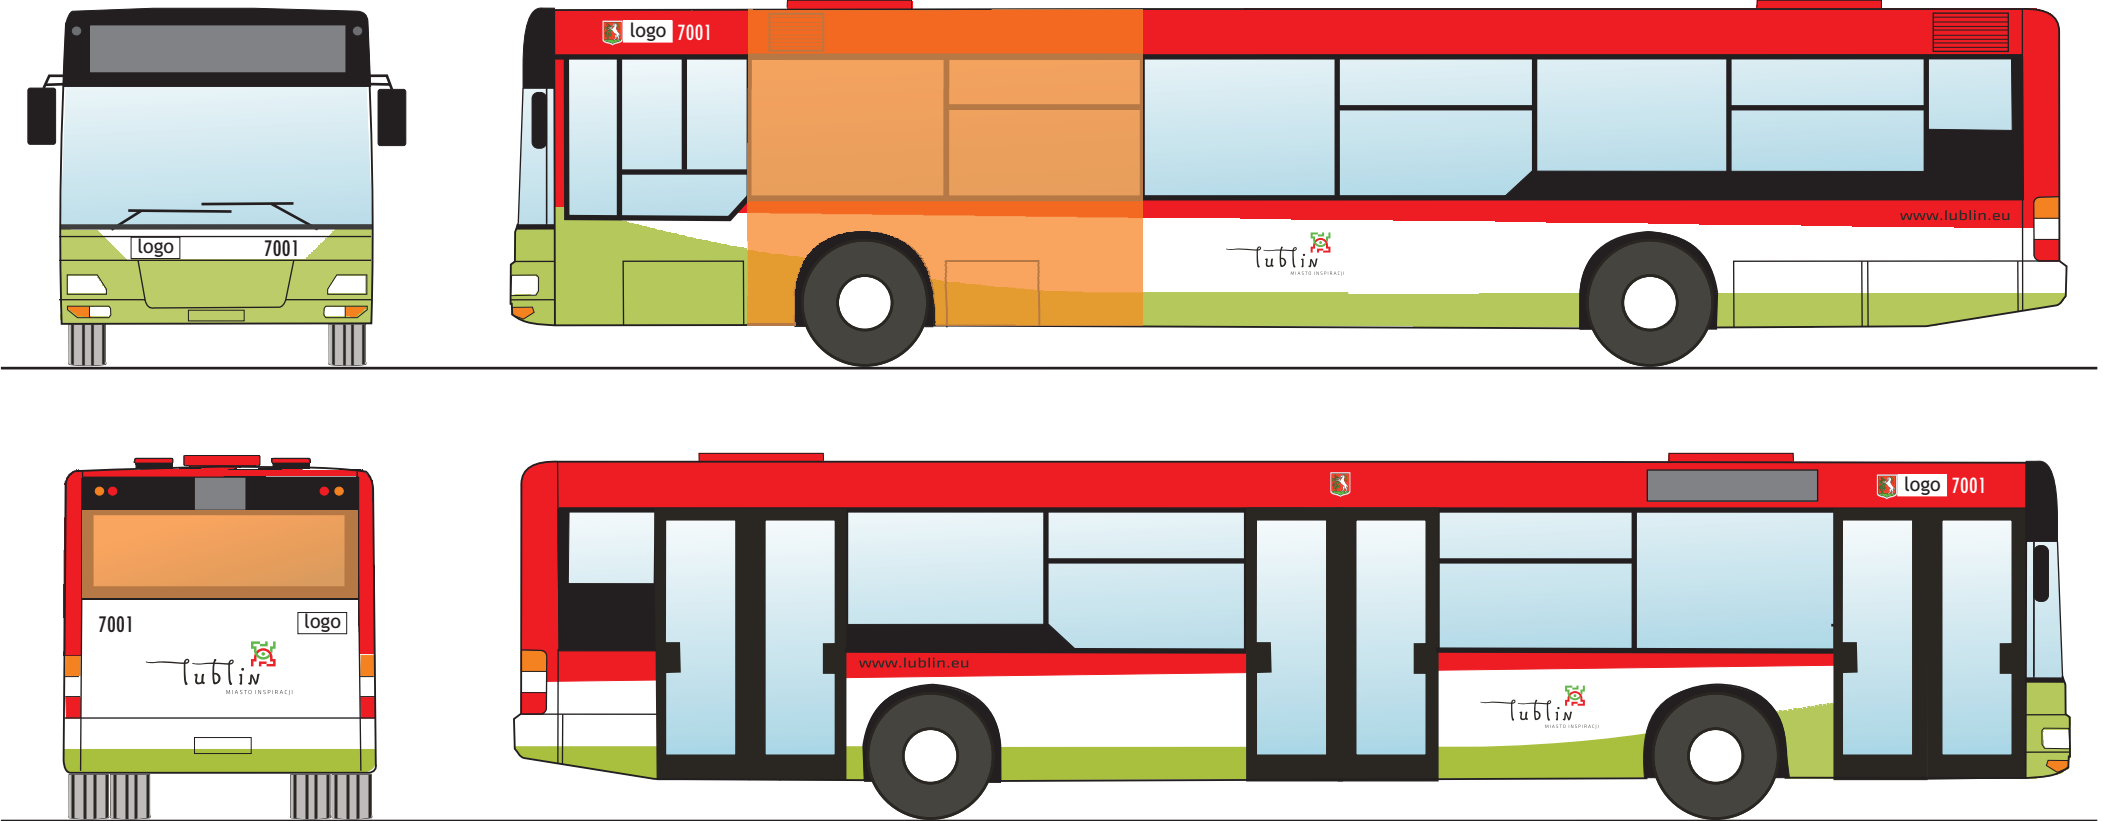

Technika reprodukcji / kolor	PANTONE C / U	CMYK	RAL	Folia 3M (100)	Folia ORACAL
CZERWONY LUBLIN	485 C / U	0 : 100 : 100 : 0	3020	100-466	032
ZIELONY LUBLIN	369 C / U	60 : 0 : 100 : 0	6018	100-719	063
CZARNY LUBLIN	Process Black C / U	0 : 0 : 0 : 100	9017	100-12	070
BIAŁY LUBLIN	Trans. White C / U	0 : 0 : 0 : 0	9016	100-10	010

Kolorystyka pojazdu, umiejscowienie: logo miasta, nazwy/logo przewoźnika (wzór) i numeru bocznego (wzór).

Technika reprodukcji / kolor	PANTONE C / U	CMYK	RAL	Folia 3M (100)	Folia ORACAL
CZERWONY LUBLIN	485 C / U	0 : 100 : 100 : 0	3020	100-466	032
ZIELONY LUBLIN	369 C / U	60 : 0 : 100 : 0	6018	100-719	063
CZARNY LUBLIN	Process Black C / U	0 : 0 : 0 : 100	9017	100-12	070
BIAY LUBLIN	Trans. White C / U	0 : 0 : 0 : 0	9016	100-10	010

Kolorystyka pojazdu, umiejscowienie: logo miasta, nazwy/logo przewoźnika (wzór) i numeru bocznego (wzór).