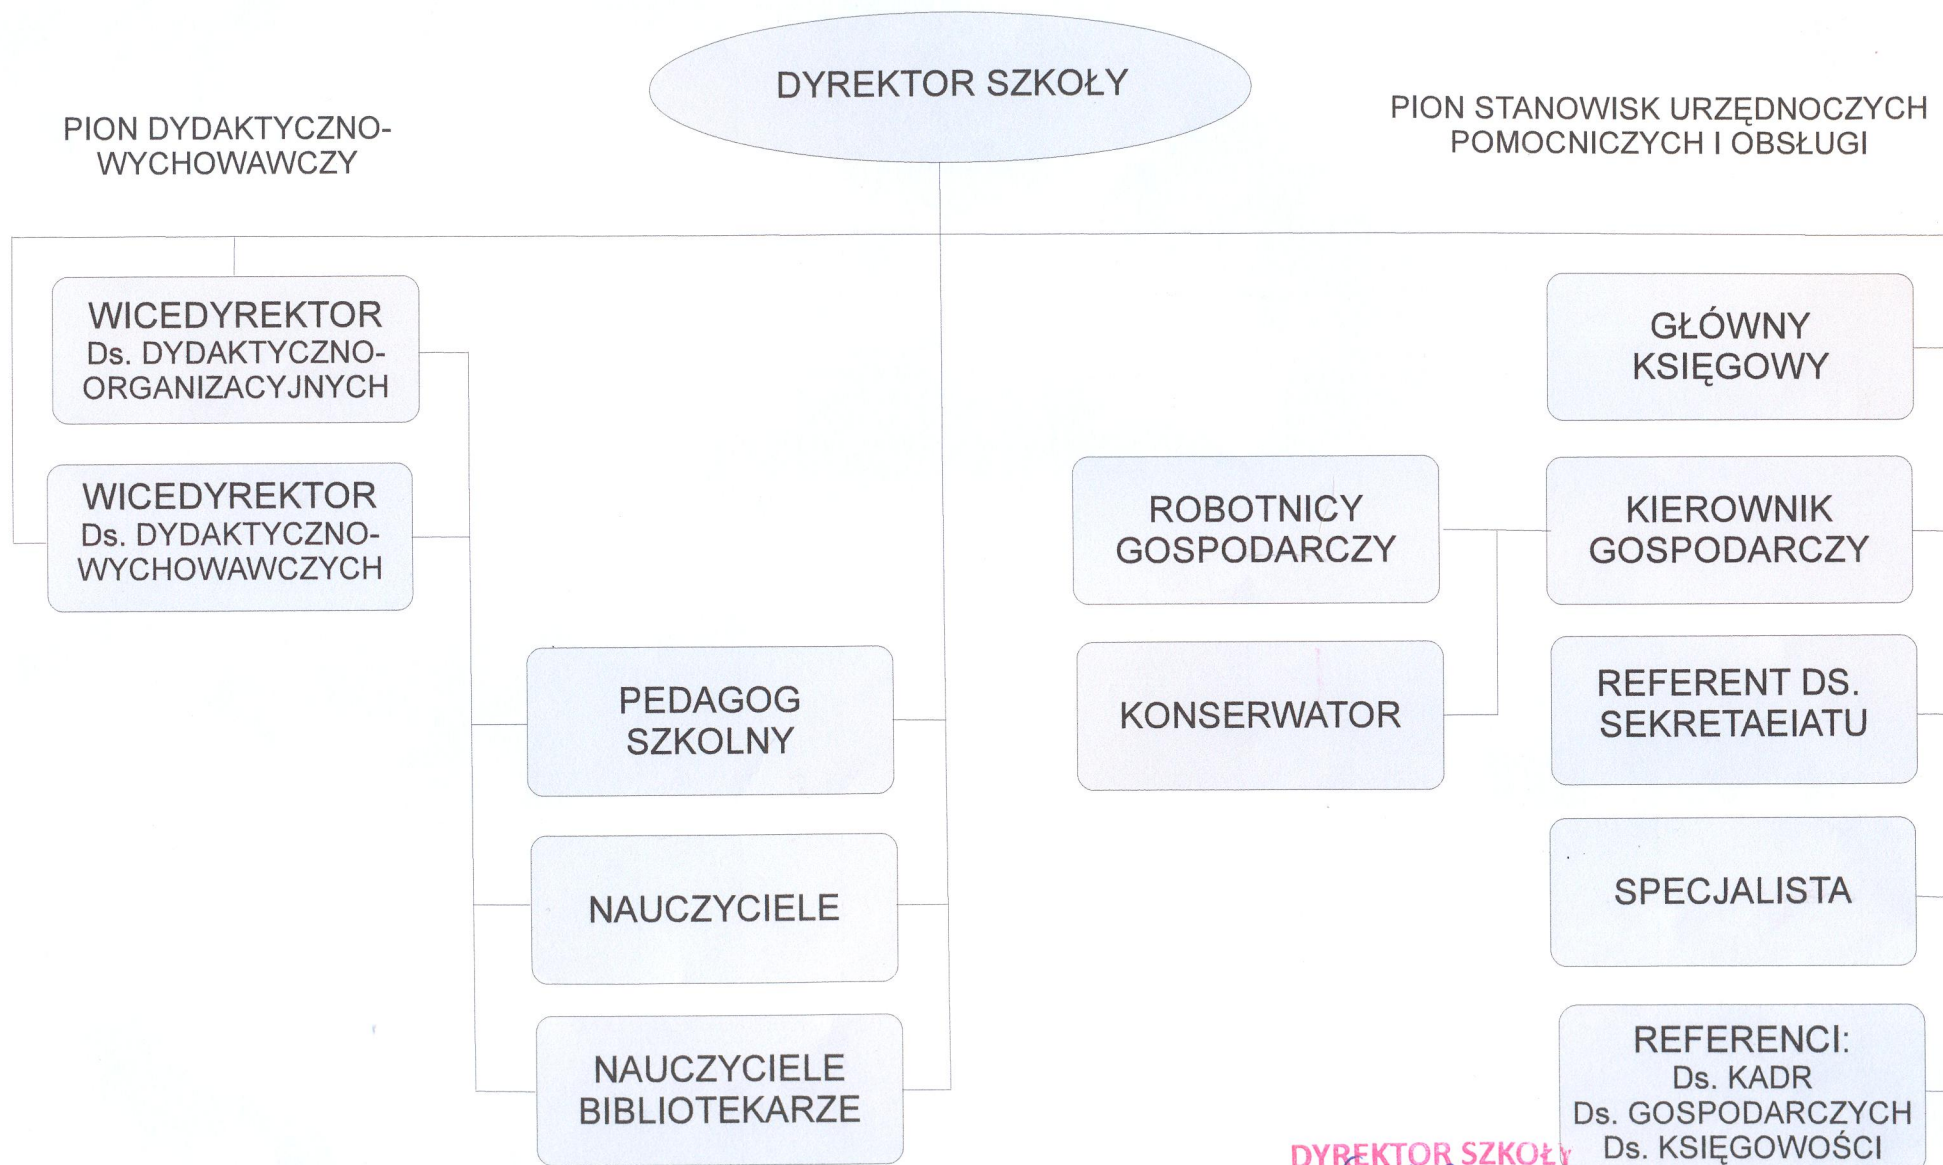

SCHEMAT ORGANIZACYJNY XXIII LICEUM OGÓLNOKSZTAŁCĄCEGO IM. NAUCZYCIELI TAJNEGO NAUCZANIA W LUBLINIE

DYREKTOR SZKOŁY
Monika Wrona
mgr Monika Wrona