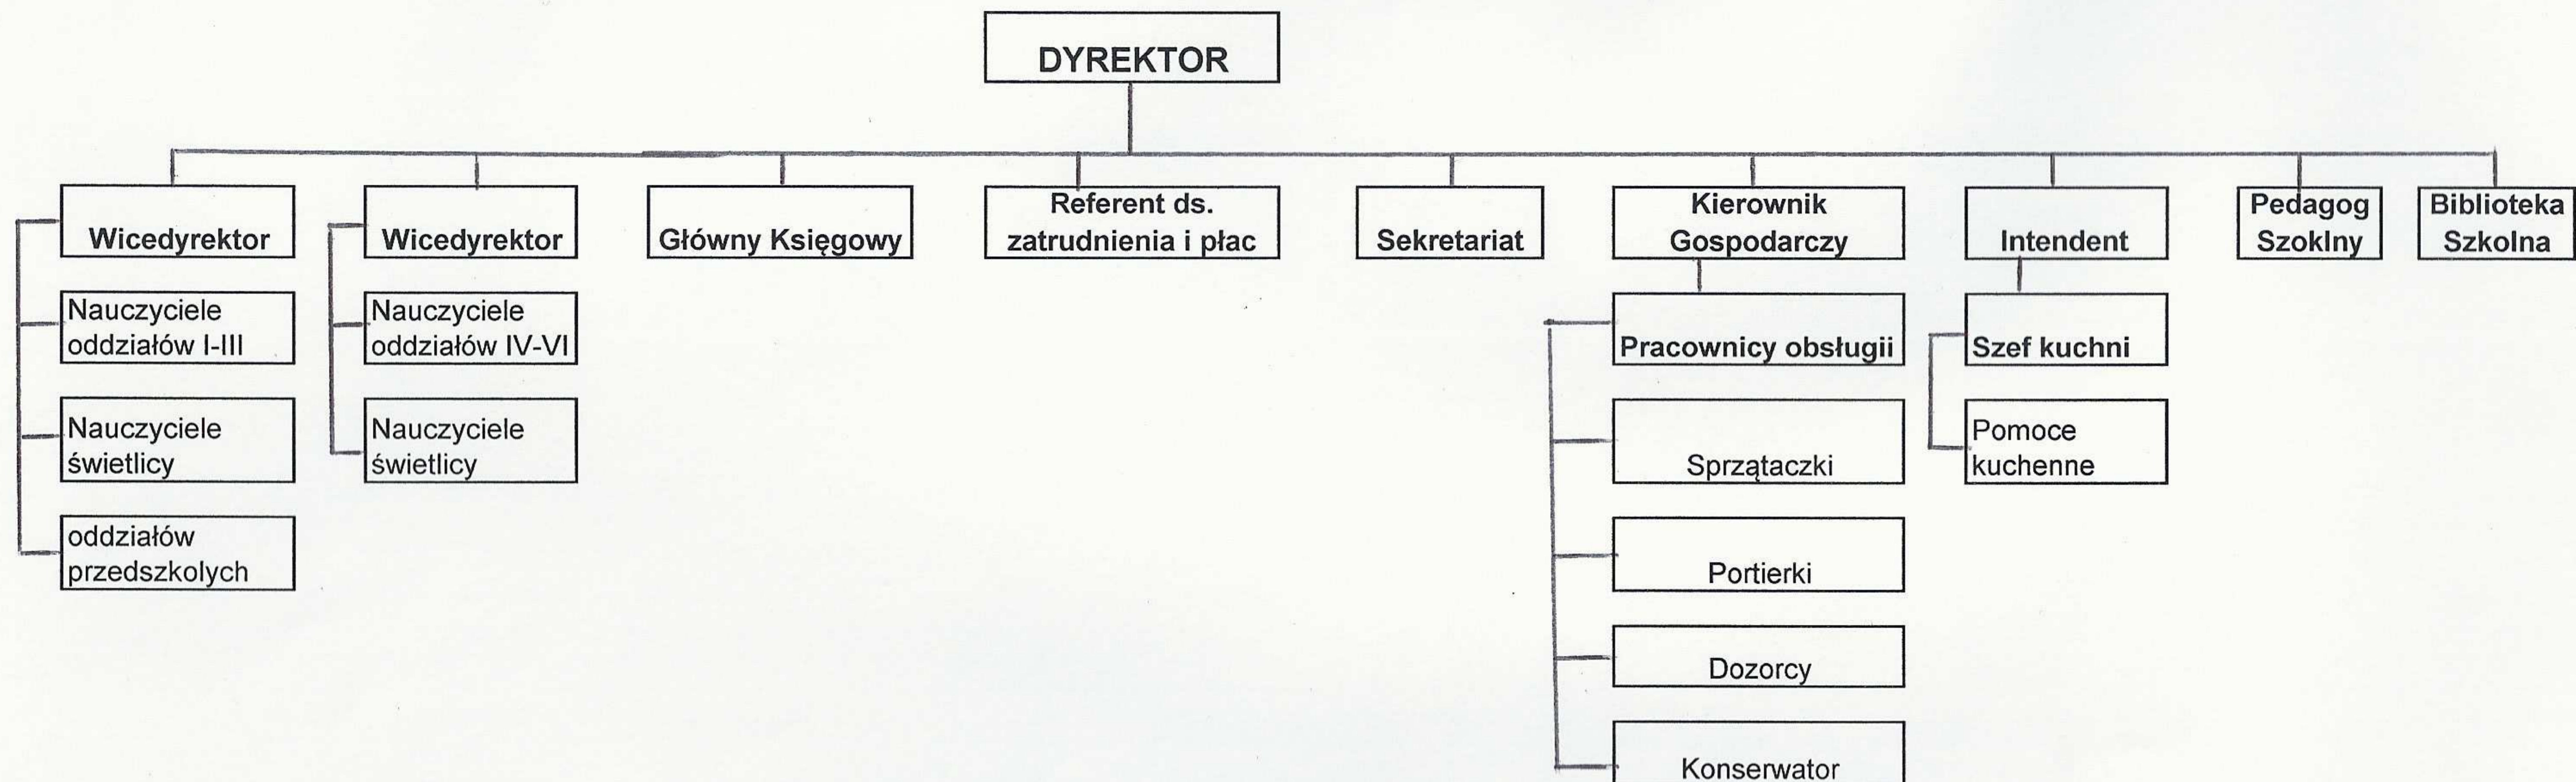

Schemat organizacyjny
Szkoły Podstawowej Nr 40 im. L. Kruczkowskiego w Lublinie ul. Róży Wiatrów 9

DYREKTOR SZKOŁY
Ewa Sadowska
mgr Ewa Sadowska