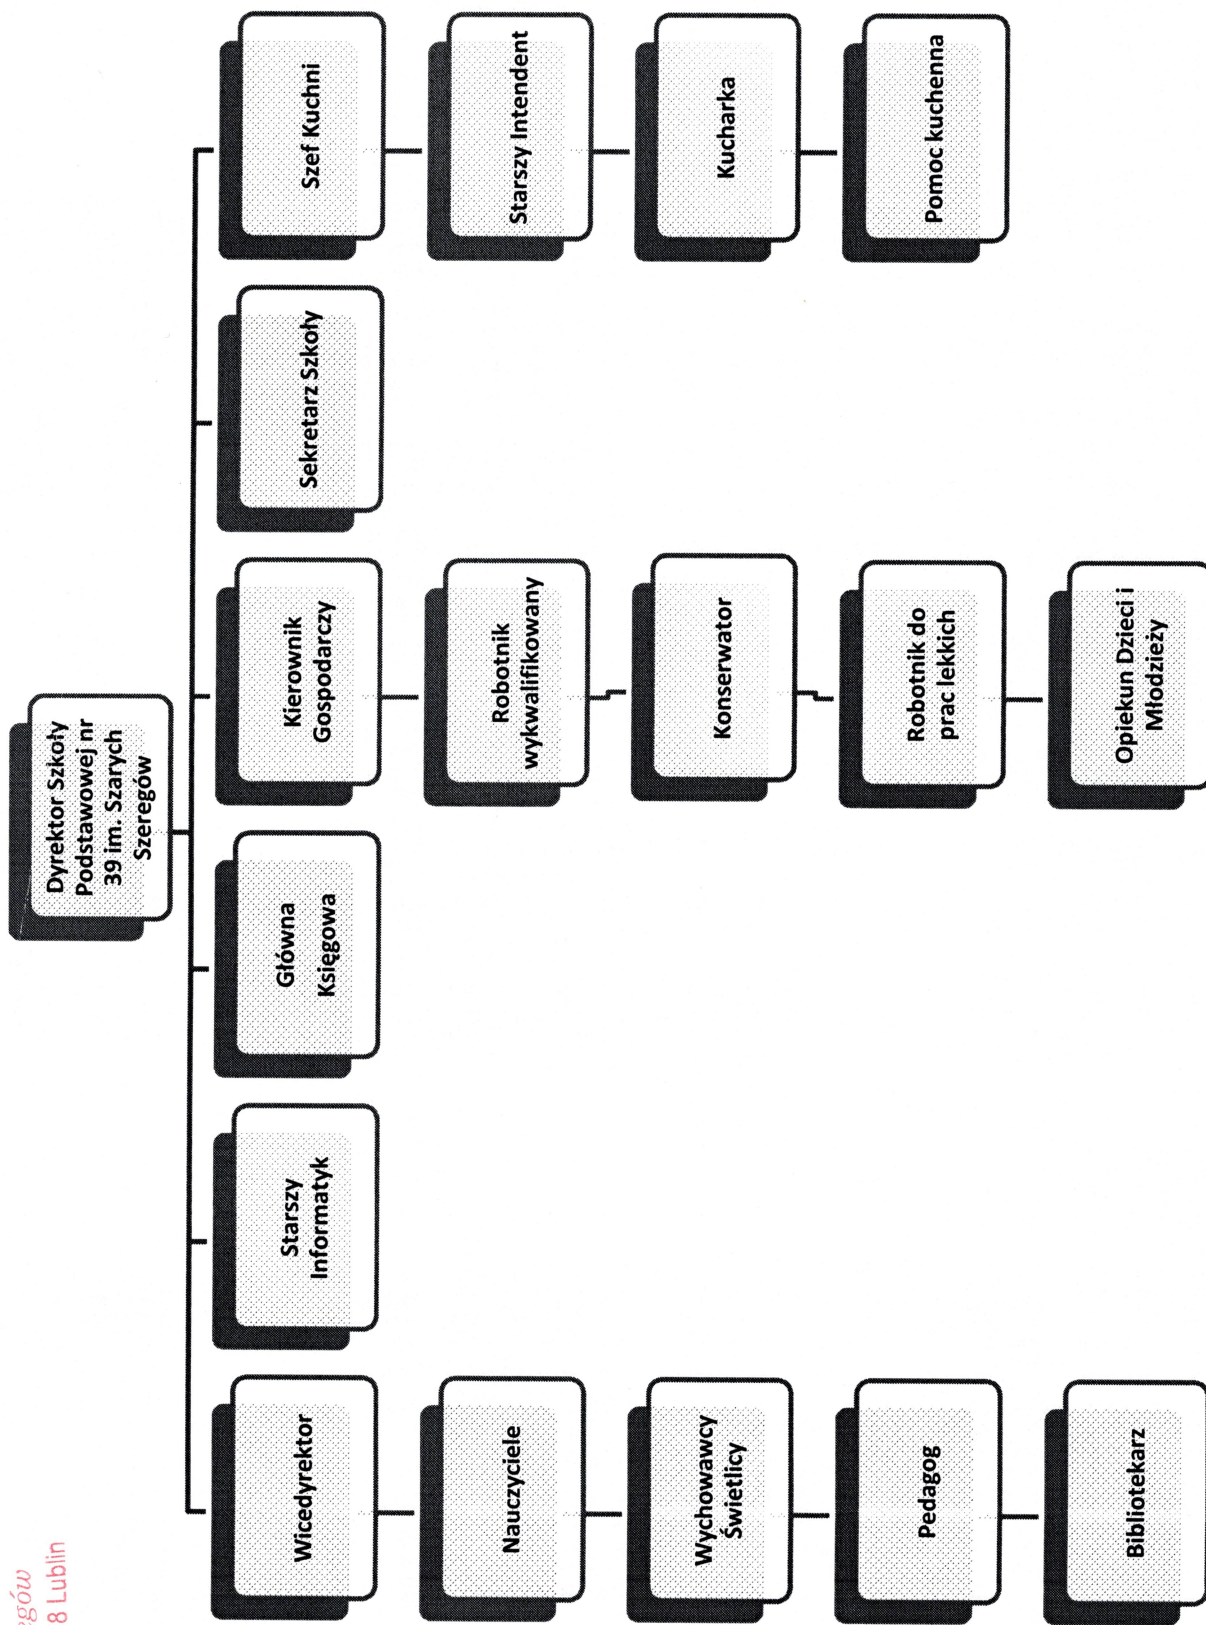

Załącznik do Regulaminu organizacyjnego Szkoły Podstawowej nr 39 im. Szarych Szeregów w Lublinie z dnia 01.09.2020r.

Szkoła Podstawowa nr 39
im. Szarych Szeregów
ul. Krężnicka 156, 20-518 Lublin

Dyrektor
Magdalena
mgr Małgorzata Bielecka