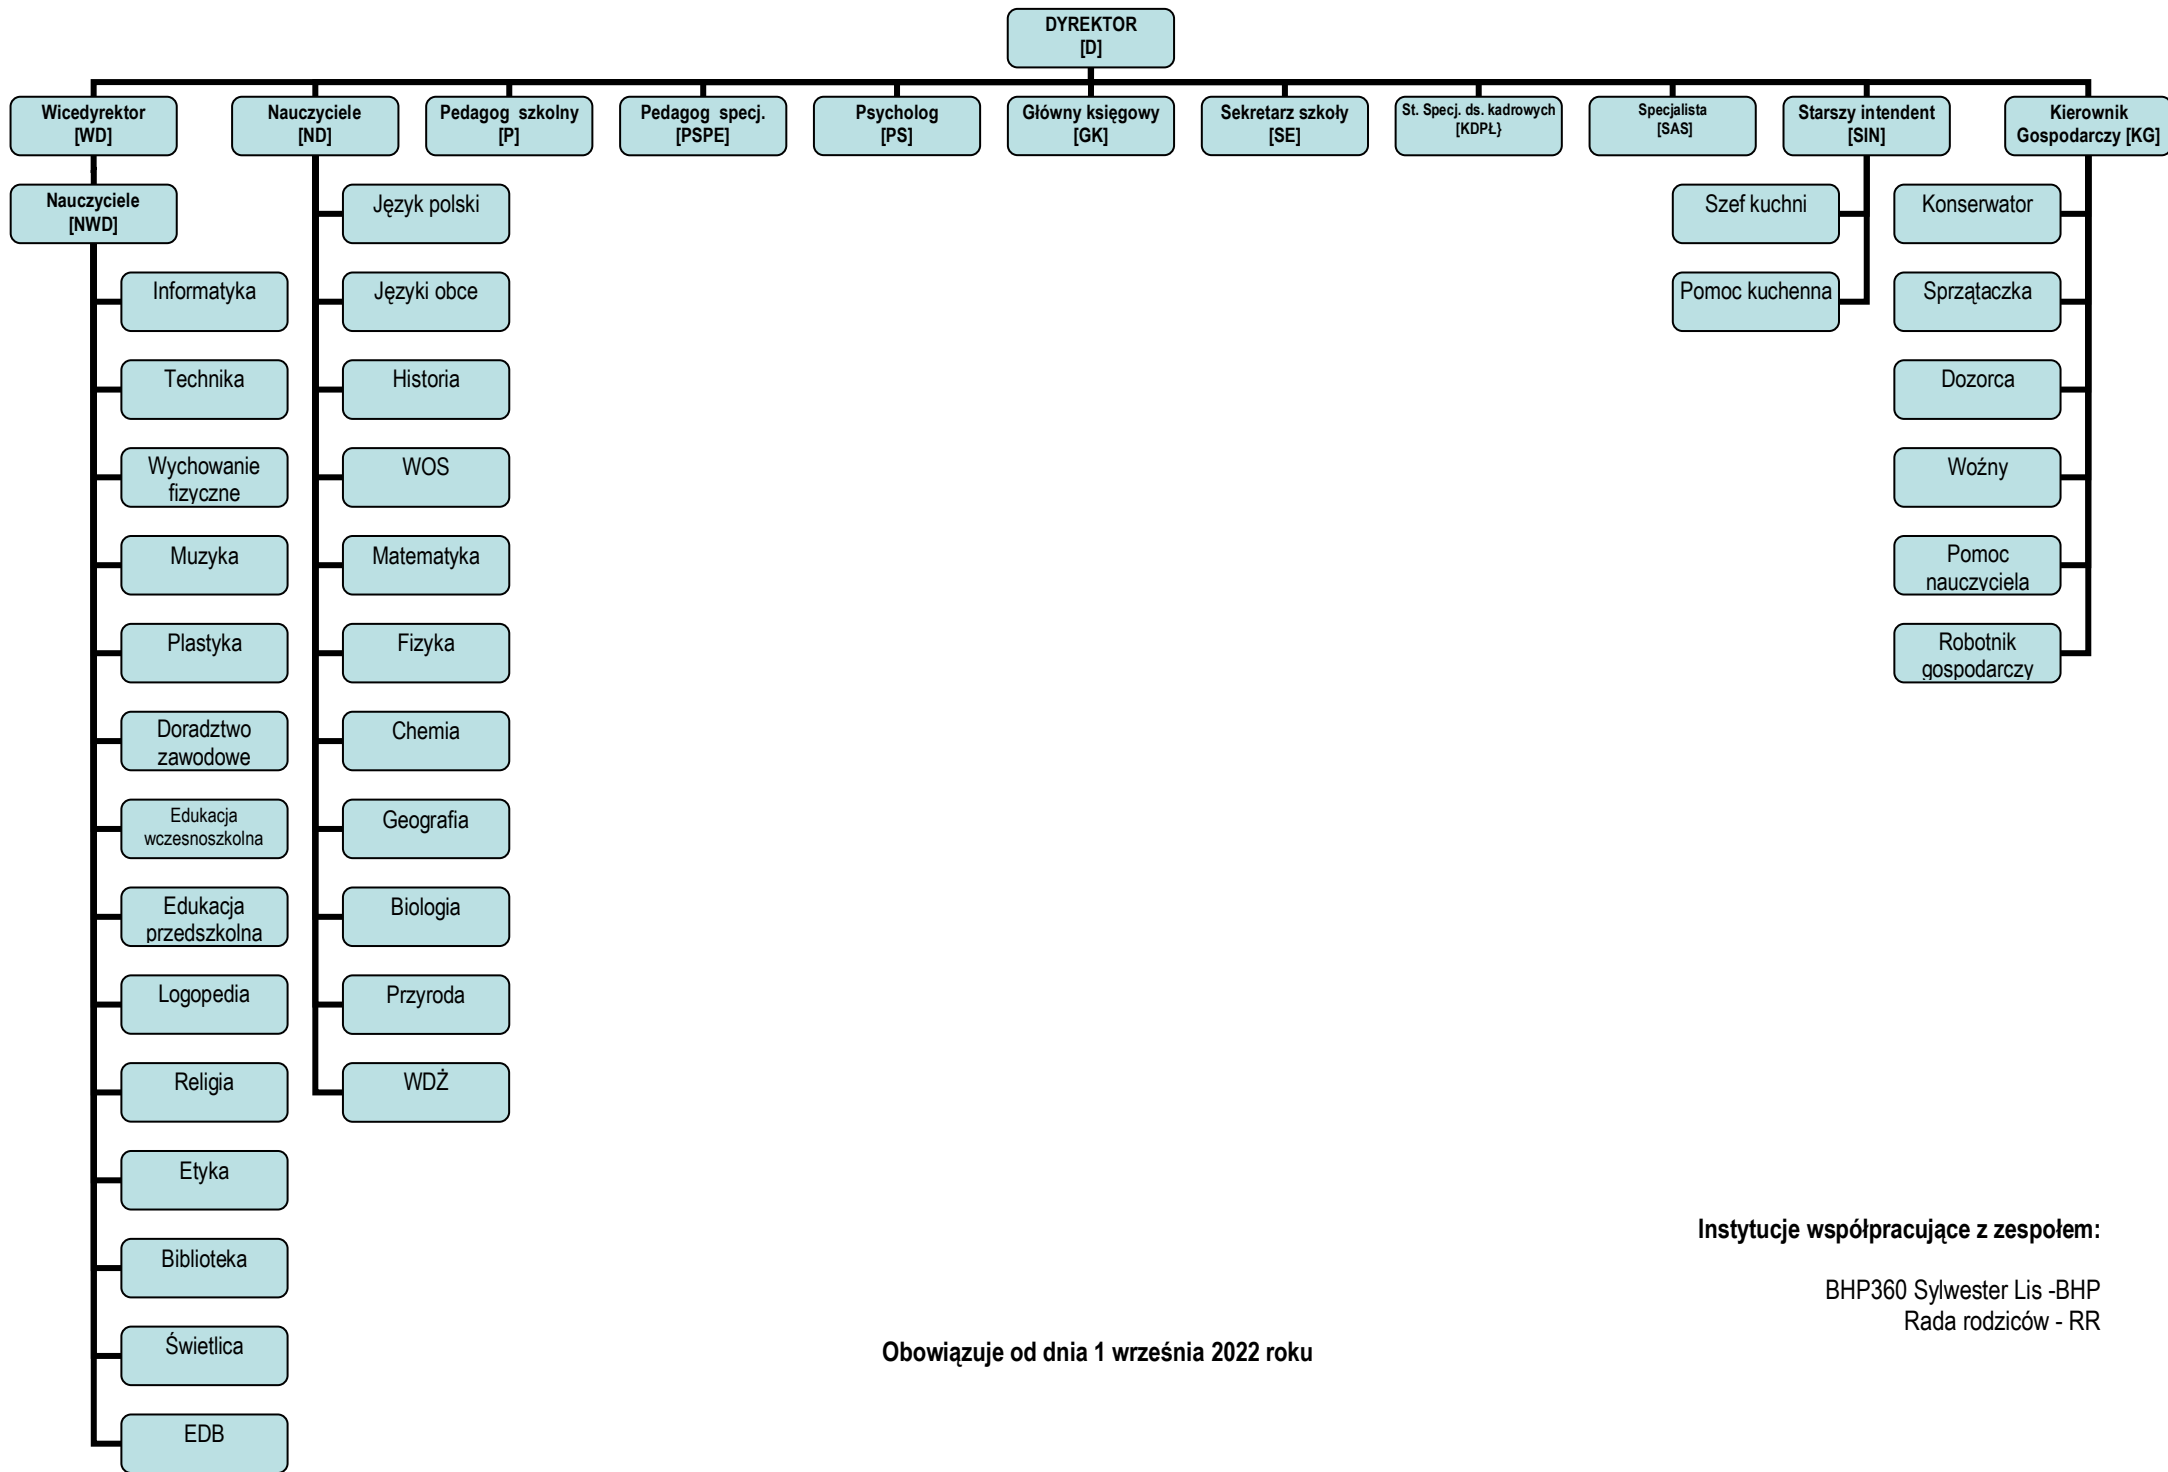

Schemat organizacyjny Zespołu Szkolno-Przedszkolnego nr 1 w Lublinie

Institucje współpracujące z zespołem:

BHP360 Sylwester Lis -BHP
Rada rodziców - RR

Obowiązuje od dnia 1 września 2022 roku