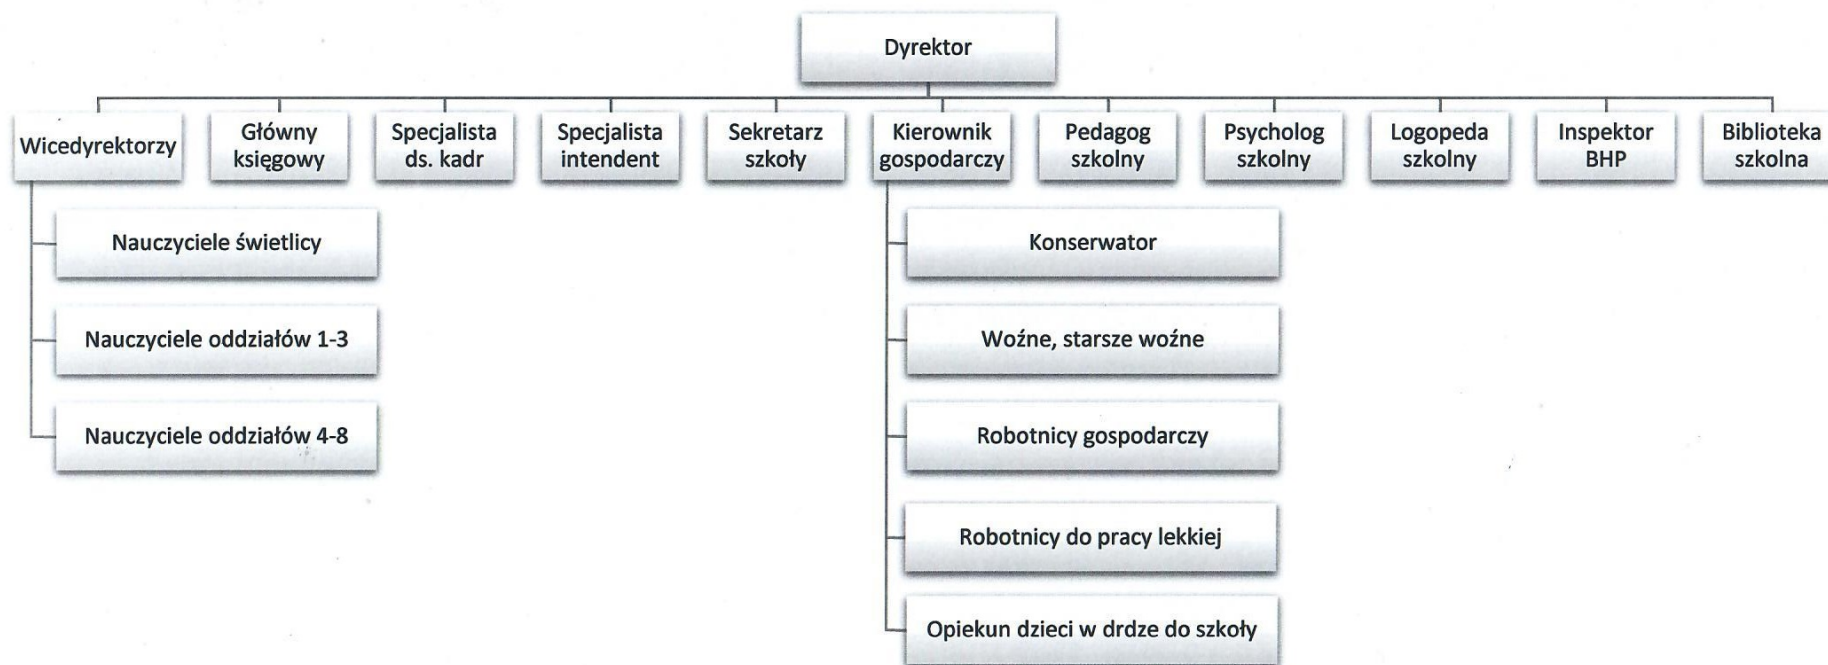

## PLAN STRUKTURY ORGANIZACYJNEJ SZKOŁY PODSTAWOWEJ NR 18 IM. MACIEJA RATAJA W LUBLINIE

**DYREKTOR**  
*K. Orzeł*  
**mgr Katarzyna Orzeł**