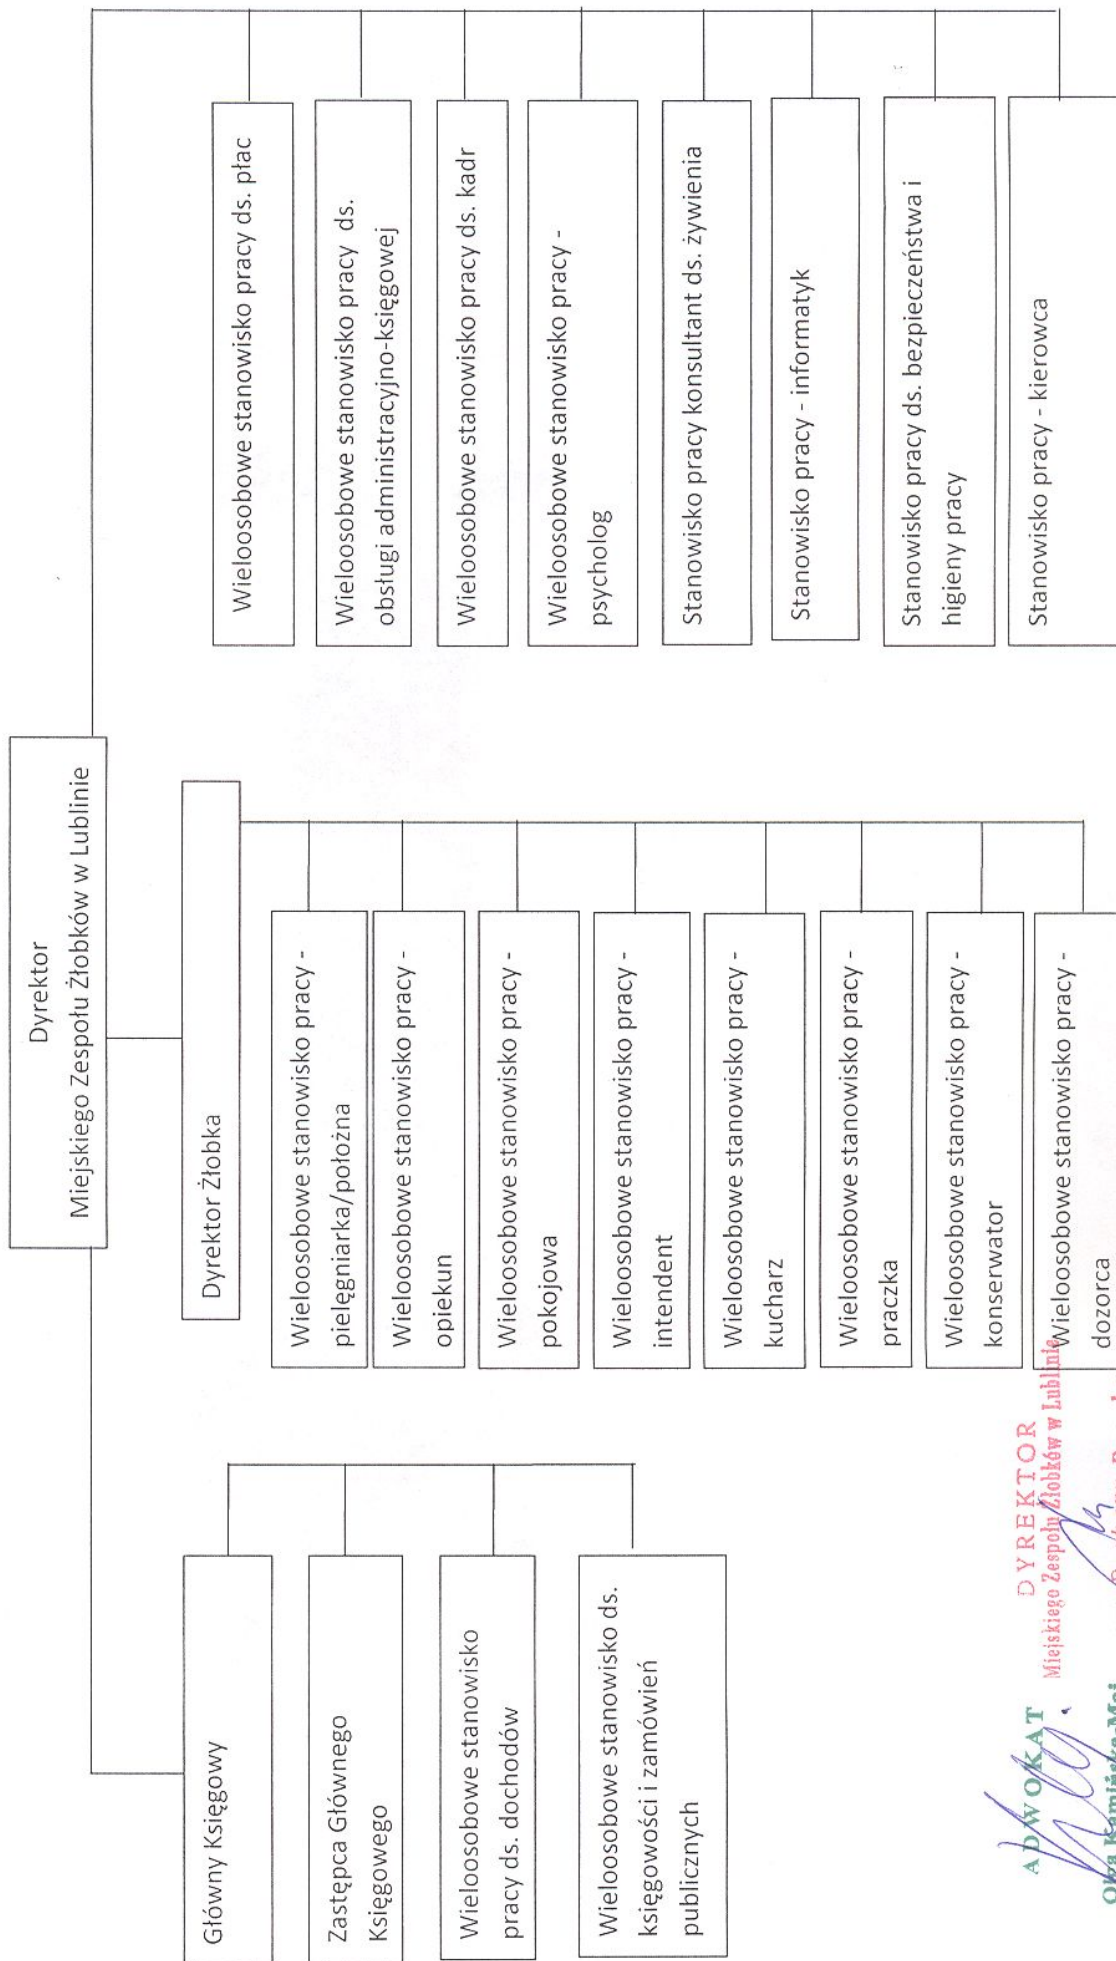

Schemat graficzny wewnętrznej struktury organizacyjnej Miejskiego Zespołu Żłobków w Lublinie

ADWOKAT
Olga Kamińska-Maj
DIREKTOR
Miejskiego Zespołu Żłobków w Lublinie
mgr Barbara Puszka