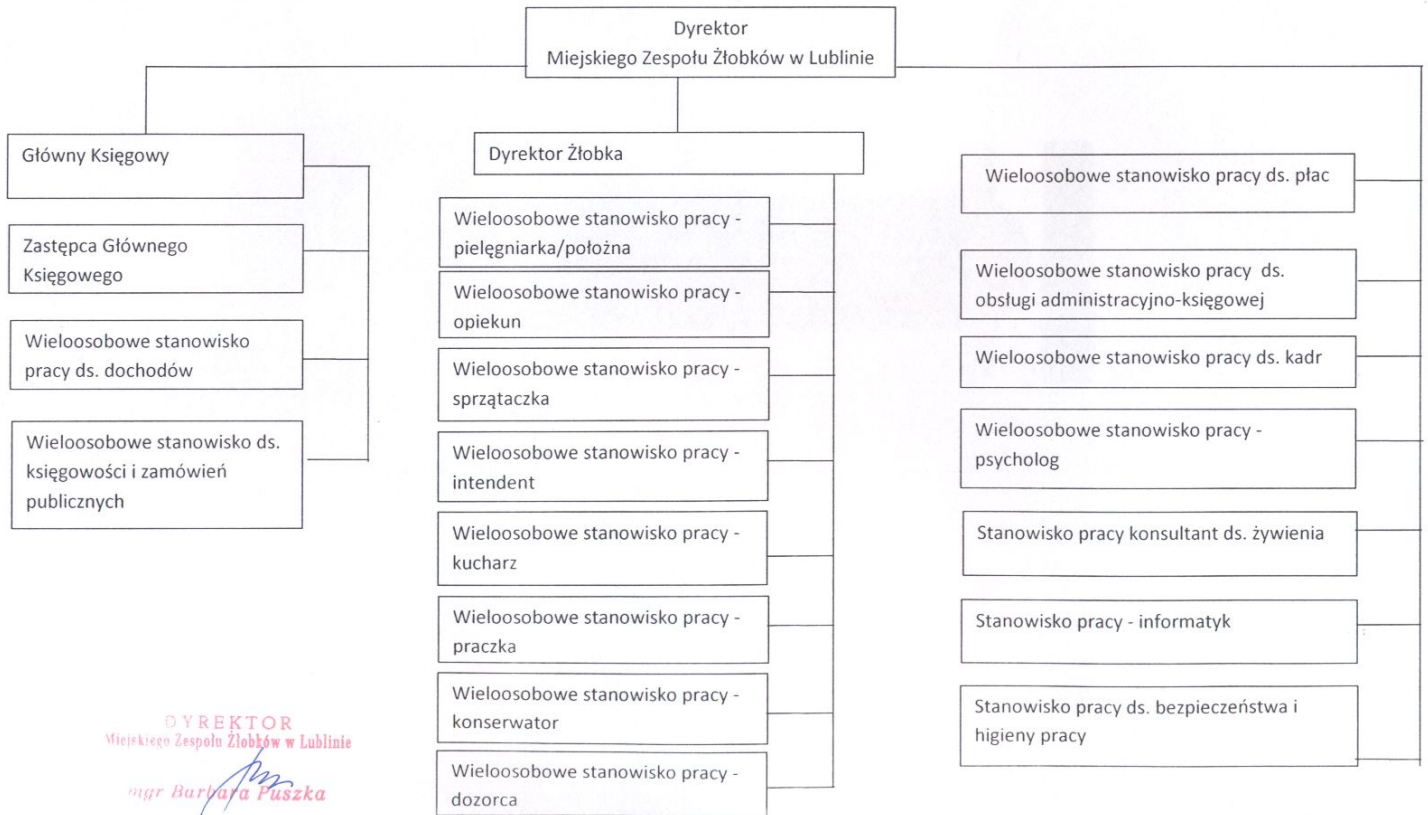

### Schemat graficzny wewnętrznej struktury organizacyjnej Miejskiego Zespołu Żłobków w Lublinie

DYREKTOR  
Miejskiego Zespołu Żłobków w Lublinie

*mgr Barbara Puszka*