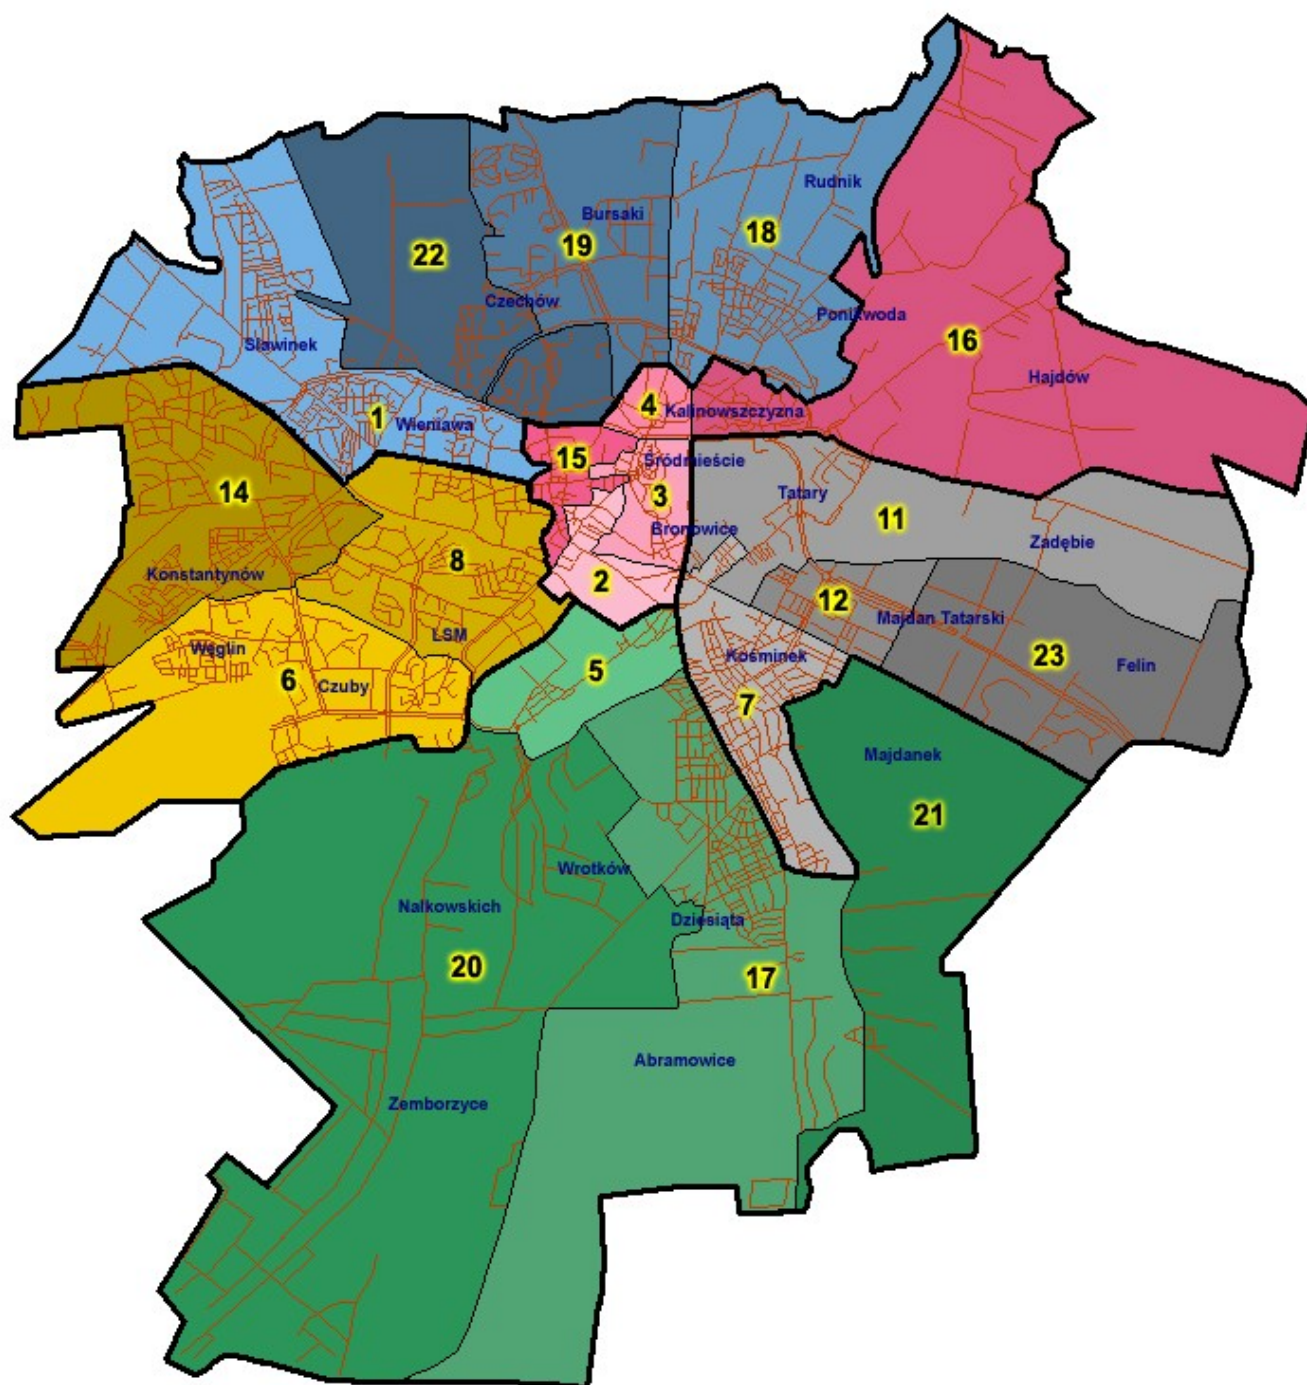

Schemat graficzny obszaru działania Filii i Sekcji pracy socjalnej MOPR na terenie Miasta Lublin

Wyjaśnienie:

Szczegółowe dane dotyczące: adresów Filii i Sekcji pracy socjalnej, telefonów i godzin ich pracy zamieszczone są na stronie internetowej Miejskiego Ośrodka Pomocy Rodzinie w Lublinie www.mopr.lublin.pl