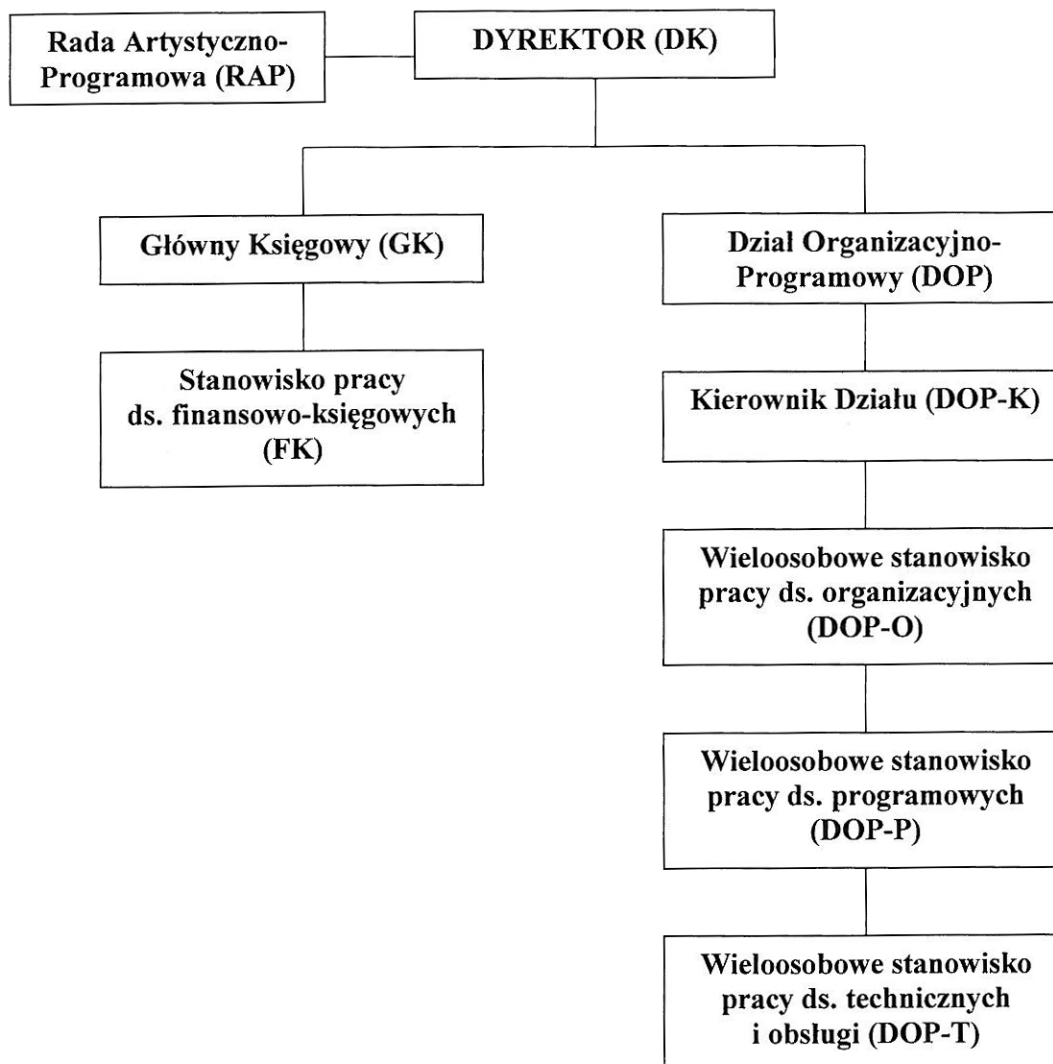

Załącznik do Regulaminu Organizacyjnego  
Dzielnicowego Domu Kultury „Węglin”  
w Lublinie

Graficzny schemat  
struktury organizacyjnej  
Dzielnicowego Domu Kultury „Węglin” w Lublinie

DYREKTOR  
  
Sławomir Ksieżniak