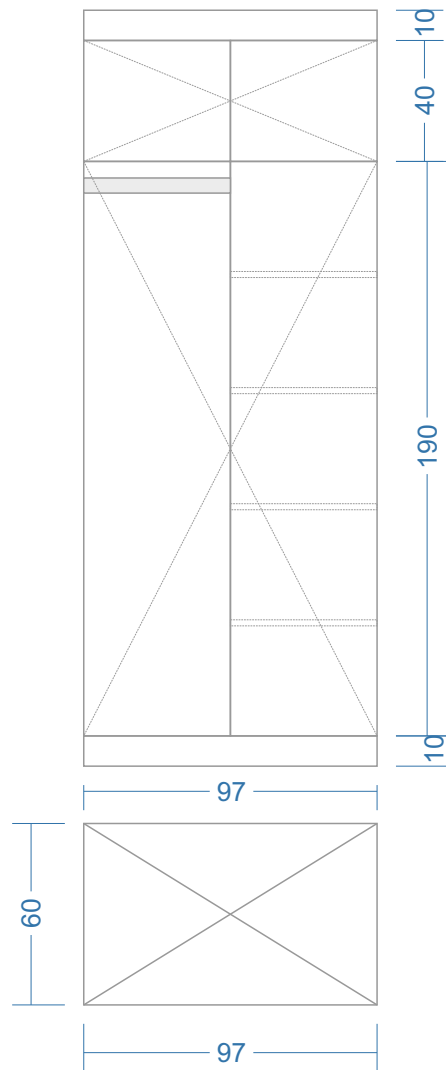

SZAFKA PODUMYWALKOWA
40X35X50CM
WISZĄCA
PŁYTA MEBLOWA
KOLOR ZIELONY
UCHWYT CZARNA GAŁKA

SZAFKA UBRANIOWA
FRONTY OTWIERANE
PŁYTA MEBLOWA KOLOR SZARY
UCHWYTY ZWYKŁE CZARNE

UWAGA

WSZYSTKIE WYMIARY NALEŻY SPRAWDZIĆ
W NATURZE

INWESTOR ul. Koryznowa 2B/117	NR RYS. 7	
NAZWA RYSUNKU WIDOK MEBLI NA ZAMÓWIENIE	SKALA 1:25	