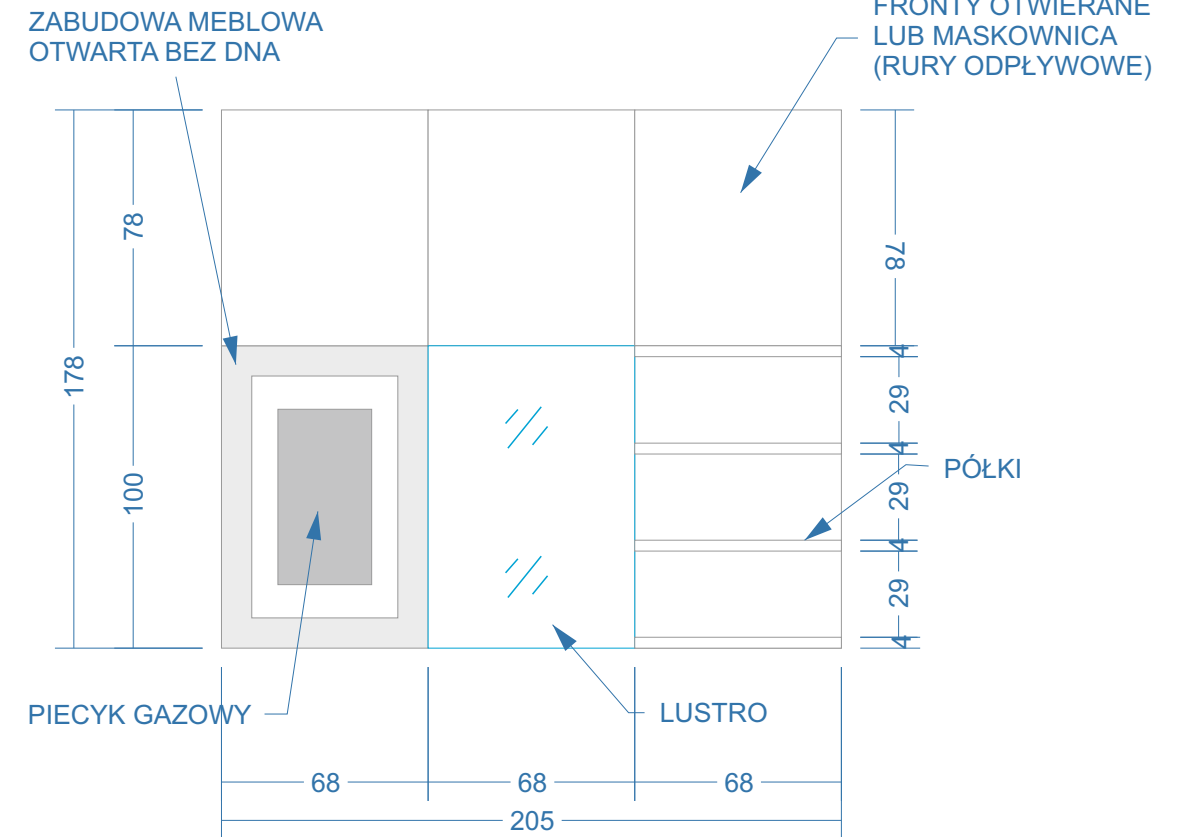

SZAFKA UBRANIOWA
FRONT OTWIERANE
PŁYTA MEBLOWA KOLOR BIAŁY
UCHWYTY ZWYKŁE CZARNE

PRZESŁONA DRZWI PRZESUWNE
PŁYTA MEBLOWA KOLOR BIAŁY

FORMATKI MONTOWANE DO ŚCIANY
PŁYTA MEBLOWA DREWNOPODOBNA
KOLOR CIEMNY ORZECH
OKLEJONE WSZYSTKIE KRAWĘDZIE

ZABUDOWA MEBLOWA W ŁAZIENCIE 205X15CX178CM
KRYJĄCA RURY
PŁYTA MEBLOWA BIAŁA
UCHWYTY TIP-ON
NA ŚRODKOWY FRONT PRZYKLEJONE
LUSTRO
PÓŁKI DREWNOPODOBNE Z PODWÓJNEJ PŁYTY

UWAGA

**WSZYSTKIE WYMIARY NALEŻY SPRAWDZIĆ
W NATURZE**

INWESTOR ul. Legionowa 2/18	NR RYS. 7	
NAZWA RYSUNKU WIDOK MEBLI NA ZAMÓWIENIE	SKALA 1:25	