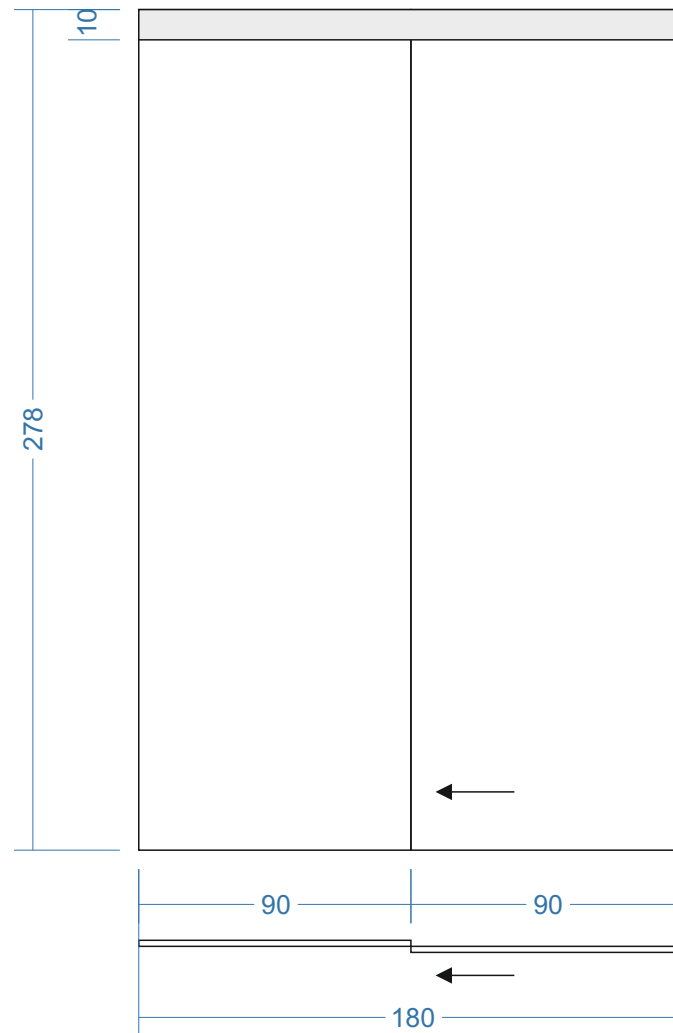

SZAFKA UBRANIOWA
FRONT OTWIERANE
PŁYTA MEBLOWA KOLOR BIAŁY
UCHWYTY ZWYKŁE CZARNE

PRZESŁONA DRZWI PRZESUWNE
PŁYTA MEBLOWA KOLOR BIAŁY

FORMATKI MONTOWANE DO ŚCIANY
PŁYTA MEBLOWA DREWNOPODOBNA
KOLOR CIEMNY ORZECH
OKLEJONE WSZYSTKIE KRAWĘDZIE

ZABUDOWA MEBLOWA W ŁAZIENCIE 205X15CX178CM
KRYJĄCA RURY
PŁYTA MEBLOWA BIAŁA
UCHWYTY TIP-ON
NA ŚRODKOWY FRONT PRZYKLEJONE
LUSTRO
PÓŁKI DREWNOPODOBNE Z PODWÓJNEJ PŁYTY

UWAGA

**WSZYSTKIE WYMIARY NALEŻY SPRAWDZIĆ
W NATURZE**

INWESTOR ul. Legionowa 2/18	NR RYS. 7	
NAZWA RYSUNKU WIDOK MEBLI NA ZAMÓWIENIE	SKALA 1:25	