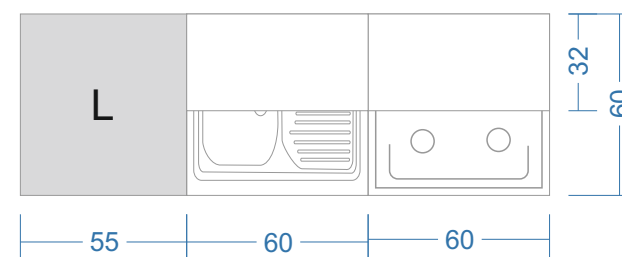

ZABUDOWA KUCHENNA  
 SZUFLADY  
 PŁYTA MEBLOWA KOLOR SZARY  
 UCHWYTY ZWYKŁE CZARNE LUB BIAŁE  
 BLAT DREWNOPODOBNY LAMINAT

SZAFKA GŁĘBOKOŚĆ  
 58CM

ZABUDOWA KUCHENNA  
 PŁYTA MEBLOWA KOLOR SZARY  
 SZAFKI WISZĄCE OTWIERANE KOLOR BIAŁY  
 UCHWYTY ZWYKŁE CZARNE LUB BIAŁE  
 BLAT DREWNOPODOBNY LAMINAT

 PŁYTKI CERSANIT SZARE  
 ROZ. 60X30CM

**UWAGA**

**WSZYSTKIE WYMIARY NALEŻY SPRAWDZIĆ  
 W NATURZE**

INWESTOR ul. Koryznowa 2B/117	NR RYS. 6	
NAZWA RYSUNKU WIDOK ŚCIAN I MEBLI KUCHNIA	SKALA 1:25	