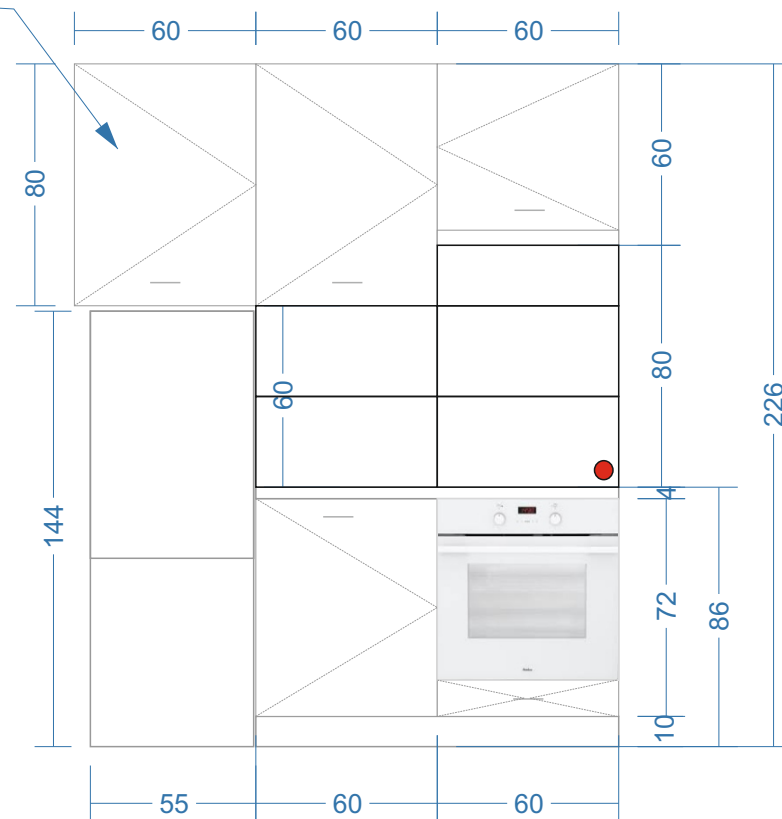

ZABUDOWA KUCHENNA  
 SZUFLADY  
 PŁYTA MEBLOWA KOLOR SZARY  
 UCHWYTY ZWYKŁE CZARNE LUB BIAŁE  
 BLAT DREWNOPODOBNY LAMINAT

SZAFKA GŁĘBOKOŚĆ  
 58CM

ZABUDOWA KUCHENNA  
 PŁYTA MEBLOWA KOLOR SZARY  
 SZAFKI WISZĄCE OTWIERANE KOLOR BIAŁY  
 UCHWYTY ZWYKŁE CZARNE LUB BIAŁE  
 BLAT DREWNOPODOBNY LAMINAT

 PŁYTKI CERSANIT SZARE  
 ROZ. 60X30CM

**UWAGA**

**WSZYSTKIE WYMIARY NALEŻY SPRAWDZIĆ  
 W NATURZE**

INWESTOR ul. Koryznowa 2B/117	NR RYS. 6	
NAZWA RYSUNKU WIDOK ŚCIAN I MEBLI KUCHNIA	SKALA 1:25	