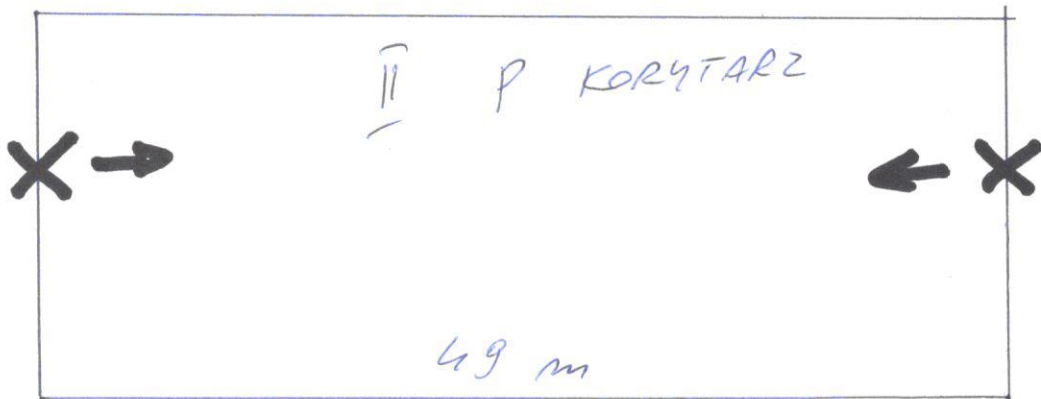

ROZSZERZENIE MONITORINGU WIZYJNEGO W DPS.

1. 6 KAMER WEWNĘTRZNYCH
2. POŁOŻENIE 300 m. OKABLOWANIE.
3. POŁOŻENIE 300 m. MASKOWNICA KABLOWA.
4. SWITCH OBSŁUGUJĄCY KAMERY
5. REJESTRATOR Z TWARDYM DYSKIEM
6. MONITOR