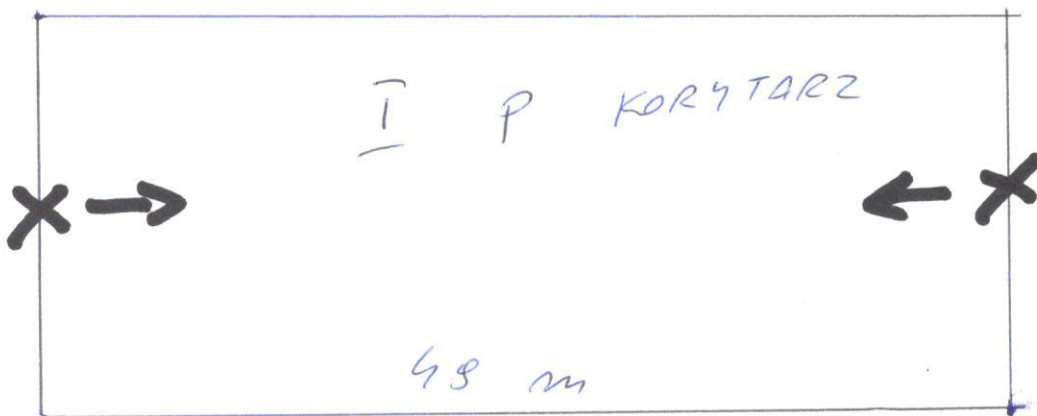

ROZSZERZENIE MONITORINGU WIZYJNEGO W DPS.

1. 6 KAMER WEWNĘTRZNYCH
2. POŁOŻENIE 300 m. OKABLOWANIE.
3. POŁOŻENIE 300 m. MASKOWNICA KABLOWA.
4. SWITCH OBSŁUGUJĄCY KAMERY
5. REJESTRATOR Z TWARDYM DYSKIEM
6. MONITOR