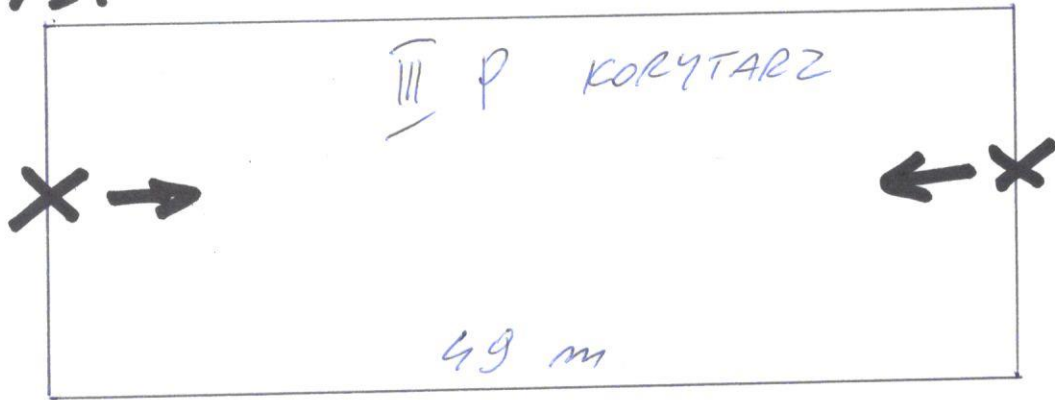

ROZSZERZENIE MONITORINGU WIZYJNEGO W DPS.

1. 6 KAMER WEWNĘTRZNYCH
2. POŁOŻENIE 300 m. OKABLOWANIE.
3. POŁOŻENIE 300 m. MASKOWNICA KABLOWA.
4. SWITCH OBSŁUGUJĄCY KAMERY
5. REJESTRATOR Z TWARDYM DYSKIEM
6. MONITOR