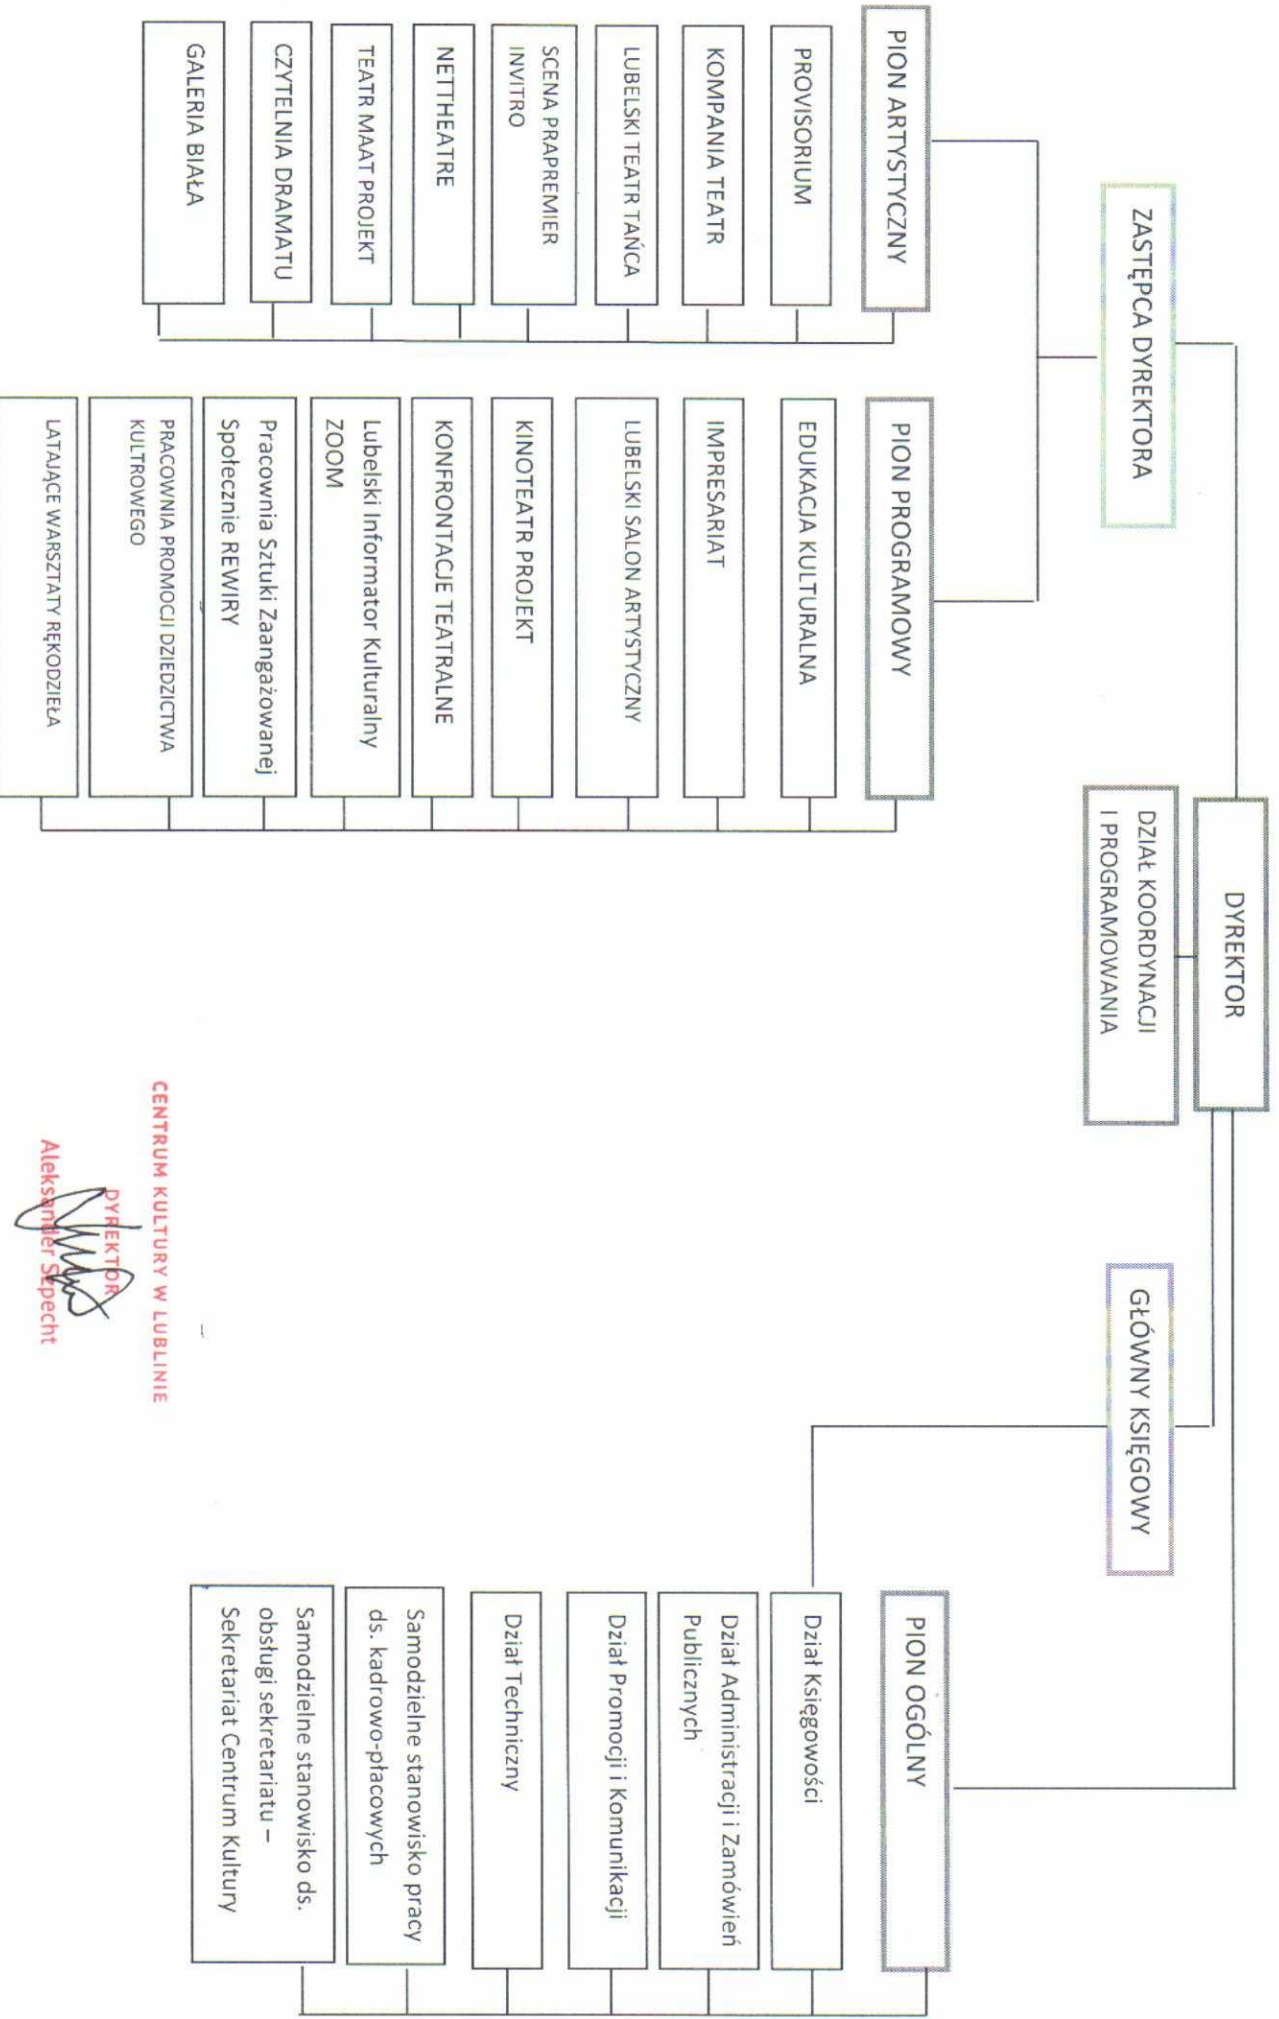

SCHEMAT GRAFICZNY STRUKTURY ORGANIZACYJNEJ CENTRUM KULTURY W LUBLINIE

CENTRUM KULTURY W LUBLINIE

DYREKTOR
Aleksander Sepecht
Aleksander Sepecht