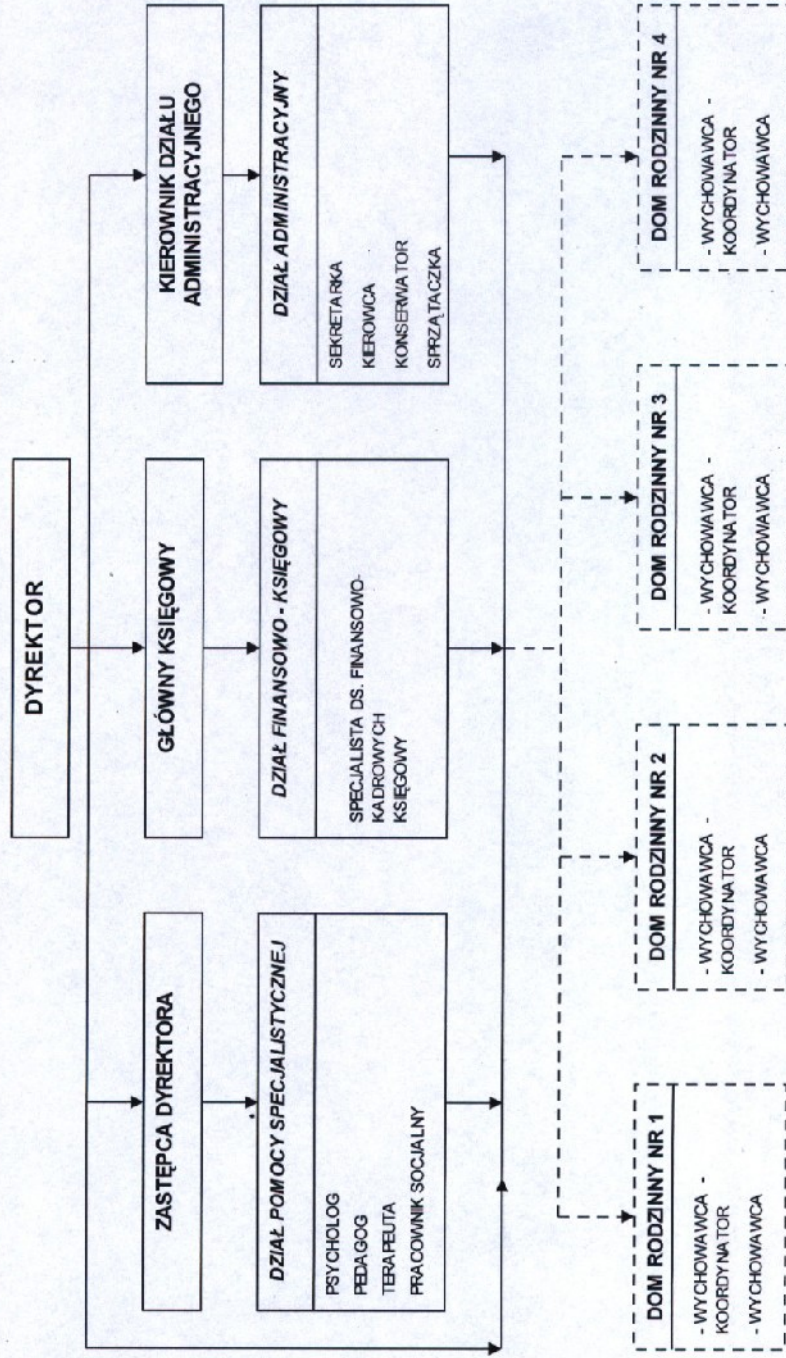

SCHEMAT ORGANIZACYJNY CENTRUM ADMINISTRACYJNEGO im. EWY SZELBURG-ZAREMBINY W LUBLINIE

DYREKTOR
Stawómir Piotrowski
Stawómir Piotrowski

Z-ca DYREKTORA
MIEJSKIEGO OŚRODKA POMOCY RODZINIE
Lublinie
M. Dąbrowska
Małgorzata Dąbrowska